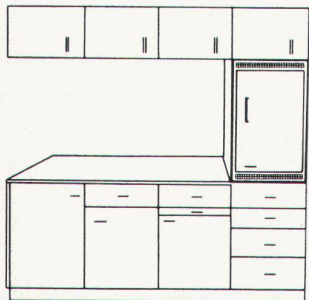

forster

2 Einbau-Kühlschränke 70 u. 150 l

Beide Modelle geeignet zum Einbau in Holzmöbel und Küchenkombinationen (Normmasse 55/60/90 cm). Einfachste Montage, moderne Formgebung.

Leistungsstarke Kühlaggregate mit stufenlosem Thermostat, SEV-geprüft.

Ausführung: Aussengehäuse Stahlblech, einbrennemailliert, Innengehäuse und Türausbau nahtlos aus hygienischem, geruchlosem Kunststoff verformt. Bandung links oder rechts. Verstellbare Tablare, Türausbau.

70 l Absorber Fr. 295.–

Verstellbare Tablare, praktischer Türausbau für 7 Eier und 4 Flaschen, grosse Eiswürfelschublade.

Garantie: Kühlaggregat 6 Jahre.

150 l Kompressor Fr. 485.– exkl. Gemüseschalen

Eignet sich für bündigen Fronteinbau. Raumsparende Konstruktion.

17 l Tiefkühlfach für Temperaturen bis -18°C . Grosse Eiswürfelschublade. Raffinierter, besonders grosser Türausbau mit verstellbaren Tablaren, Butter- und Käsefach, sowie Halter für 14 Eier, fasst 4 Literflaschen. Wichtig für die Reinigung: Der Frontrahmen mit den beiden Lüftungsgittern lässt sich leicht wegnehmen.

Garantie: Kühlaggregat 5 Jahre.

Forster schafft einen neuen Standard für Qualität, Leistung und Komfort im schweizerischen Kühlschrankbau.

Bitte verlangen Sie Offerte und Spezialprospekt.

Beratung in allen Einbaufragen.

70 l Absorber