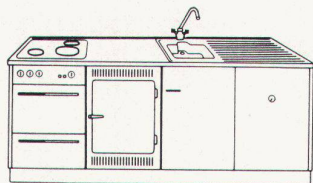

forster

2 Einbau-Kühlschränke 70 u. 150 l

Beide Modelle geeignet zum Einbau in Holzmöbel und Küchenkombinationen (Normmasse 55/60/90 cm). Einfachste Montage, moderne Formgebung.

Leistungsstarke Kühlaggregate mit stufenlosem Thermostat, SEV-geprüft.

Ausführung: Aussengehäuse Stahlblech, einbrennemailliert, Innengehäuse und Türausbau nahtlos aus hygienischem, geruchlosem Kunststoff verformt. Bandung links oder rechts. Verstellbare Tablare, Türausbau.

70 l Absorber Fr. 295.–

Verstellbare Tablare, praktischer Türausbau für 7 Eier und 4 Flaschen, grosse Eiswürfelschublade.

Garantie: Kühlaggregat 6 Jahre.

150 l Kompressor Fr. 485.– exkl. Gemüseschalen

Eignet sich für bündigen Fronteinbau. Raumsparende Konstruktion.

17 l Tiefkühlfach für Temperaturen bis -18°C . Grosse Eiswürfelschublade. Raffinierter, besonders grosser Türausbau mit verstellbaren Tablaren, Butter- und Käsefach, sowie Halter für 14 Eier, fasst 4 Literflaschen. Wichtig für die Reinigung: Der Frontrahmen mit den beiden Lüftungsgittern lässt sich leicht wegnehmen.

Garantie: Kühlaggregat 5 Jahre.

Forster schafft einen neuen Standard für Qualität, Leistung und Komfort im schweizerischen Kühlschrankbau.

Bitte verlangen Sie Offerte und Spezialprospekt.

Beratung in allen Einbaufragen.

70 l Absorber