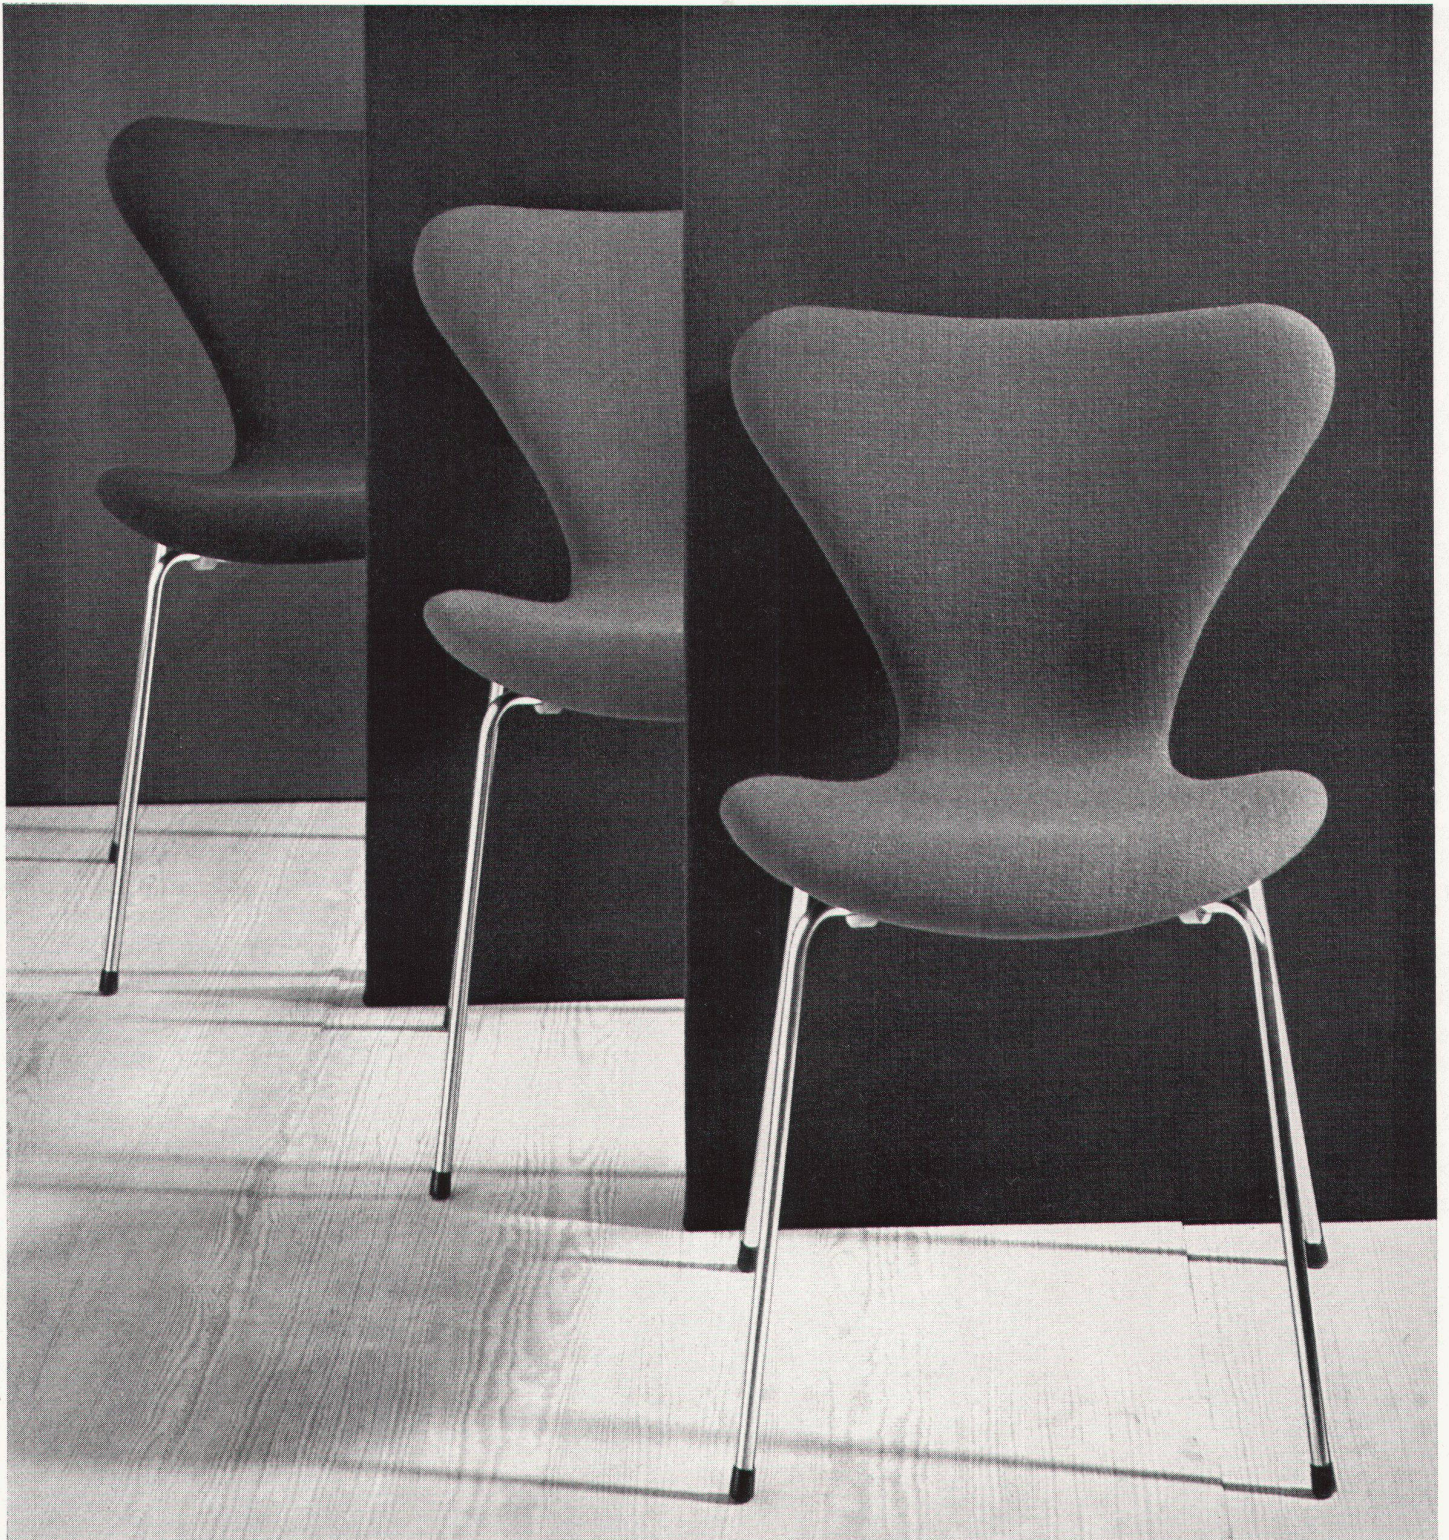

**Download PDF:** 30.03.2025

**ETH-Bibliothek Zürich, E-Periodica, <https://www.e-periodica.ch>**

---

**Design Arne Jacobsen, Modell 3107**

**Sitzschale in Eiche, Palisander, schwarz und gepolstert, Überzug nach Wahl**