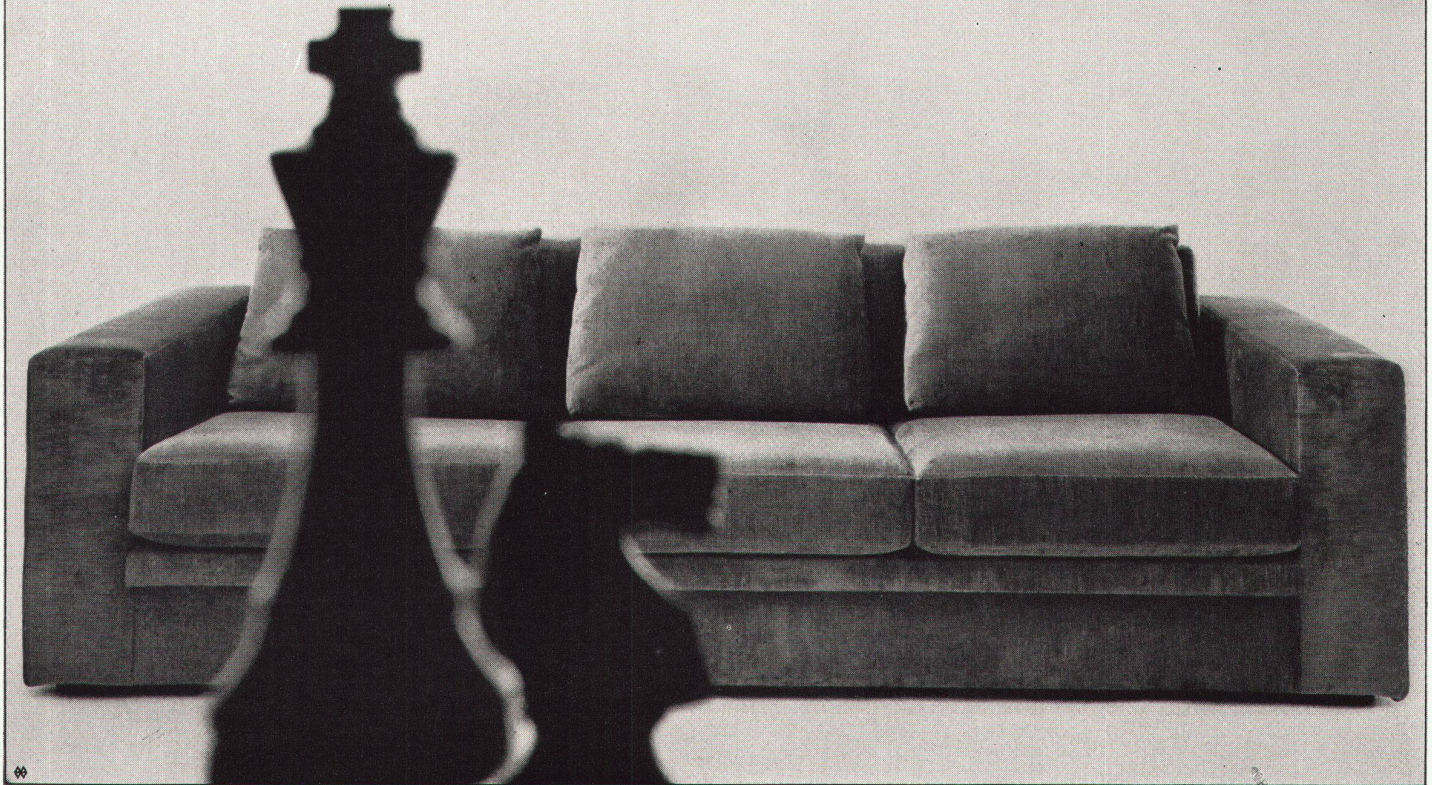

Repräsentative Eleganz

Hugo Peters Designer SWB stellt vor:
Elita 62 das formschöne Sofa
mit der grosszügigen Linie
und höchster Bequemlichkeit
Auf Wunsch mit
zusätzlicher Liegemechanik
Aus eigener Werkstatt

Hugo Peters Innenausbau SWB
Ausstellung Bellevuehaus
Limmatquai Zürich 1
Tel. 051/24 73 79