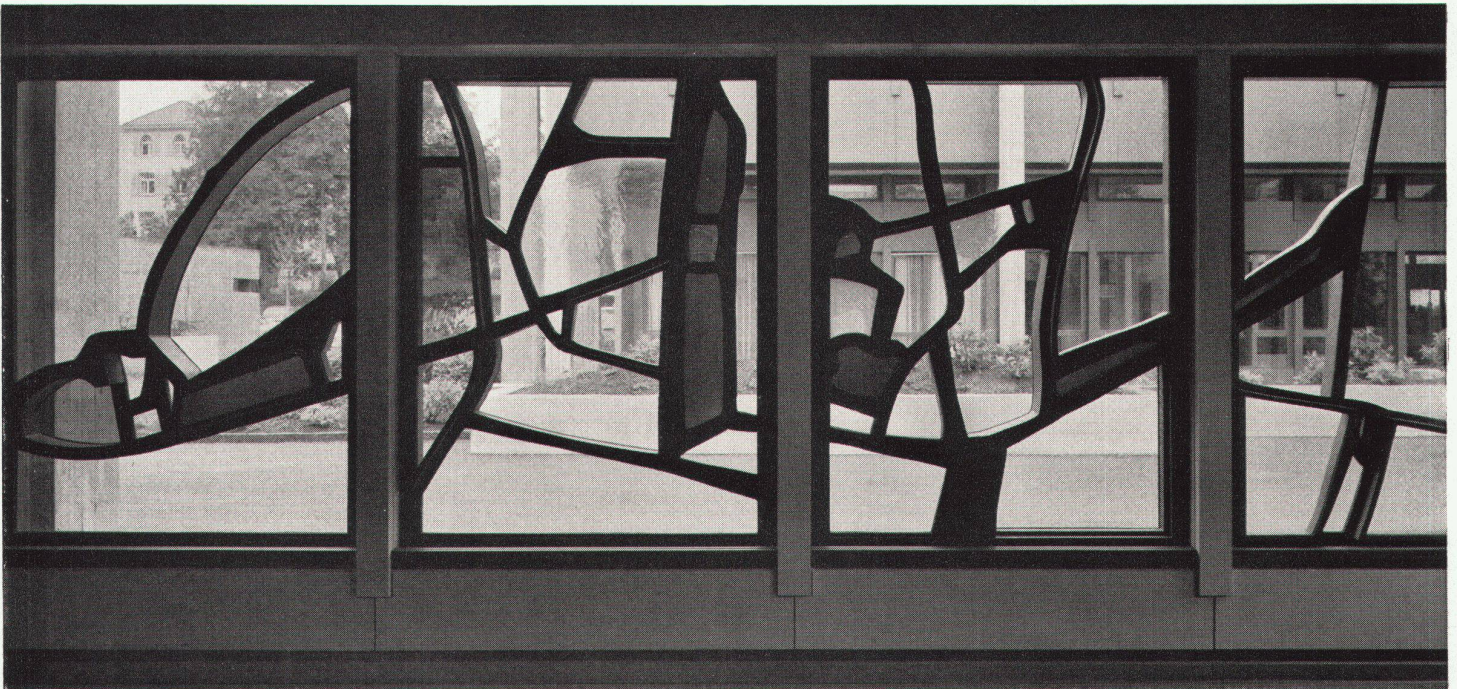

Keller-Metallbau St.Gallen

Metallfassaden und Metallfenster

Hochschule St.Gallen. Projektierung der
Fassaden- und Fensterkonstruktionen.
Fenster, Pfeiler, Brüstungsverkleidungen,
Vordach und Eingangspartie in Eisen.
Abbildung: Stahl-Glas-Komposition in der
Aula von Coghuf.

Keller-Metallbau
St.Jakob-Str. 11, St.Gallen
Telefon (071) 24 82 33