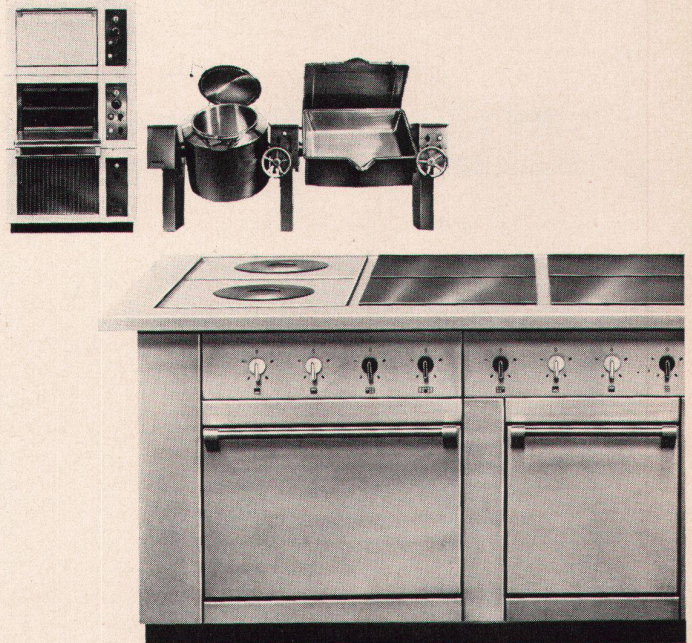

F 2

Fassadenbau

STEINER

Karl Steiner Hagenholzstraße 60 Zürich 50 Telefon 46 43 44

salvis

geplante Küchen sind modern,
raumsparend, leistungsfähig
und wirtschaftlich.

Für Neu- oder Umbauten stehen unsere
Fachleute für «Planung und Design»
zur Verfügung.

Salvis liefert kurzfristig:
Grossküchenherde, Wärmeschränke,
Kipp- und Standkessel, Bratpfannen,
Brat- und Backöfen.

Auslaufhahnen «arwa-typ»

Ausladung	125	175	225
Kat. Nr.	8300	8310	8320
mit Metallschlauch			
Kat. Nr.	8305	8315	8325