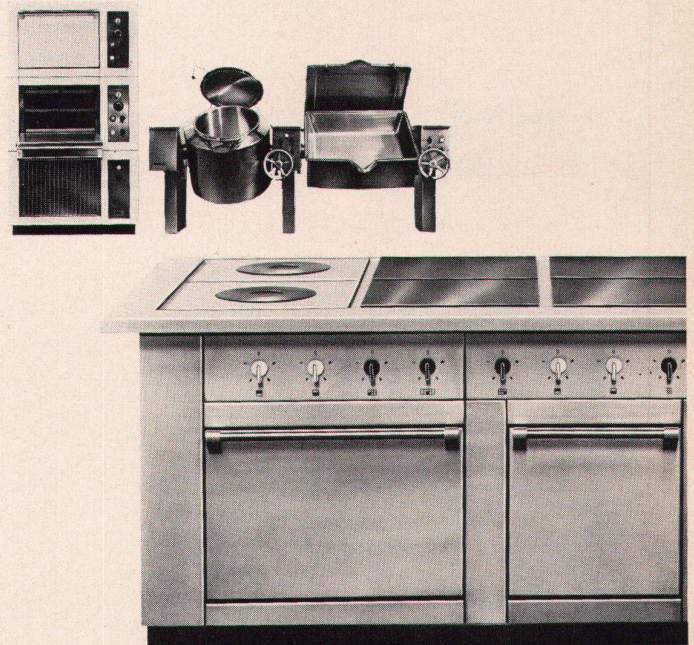

F 2

Fassadenbau

STEINER

Karl Steiner Hagenholzstraße 60 Zürich 50 Telefon 46 43 44

salvis

geplante Küchen sind modern,
raumsparend, leistungsfähig
und wirtschaftlich.

Für Neu- oder Umbauten stehen unsere
Fachleute für «Planung und Design»
zur Verfügung.

Salvis liefert kurzfristig:
Grossküchenherde, Wärmeschränke,
Kipp- und Standkessel, Bratpfannen,
Brat- und Backöfen.

Auslaufhahnen «arwa-typ»

Ausladung	125	175	225
Kat. Nr.	8300	8310	8320
mit Metallschlauch			
Kat. Nr.	8305	8315	8325