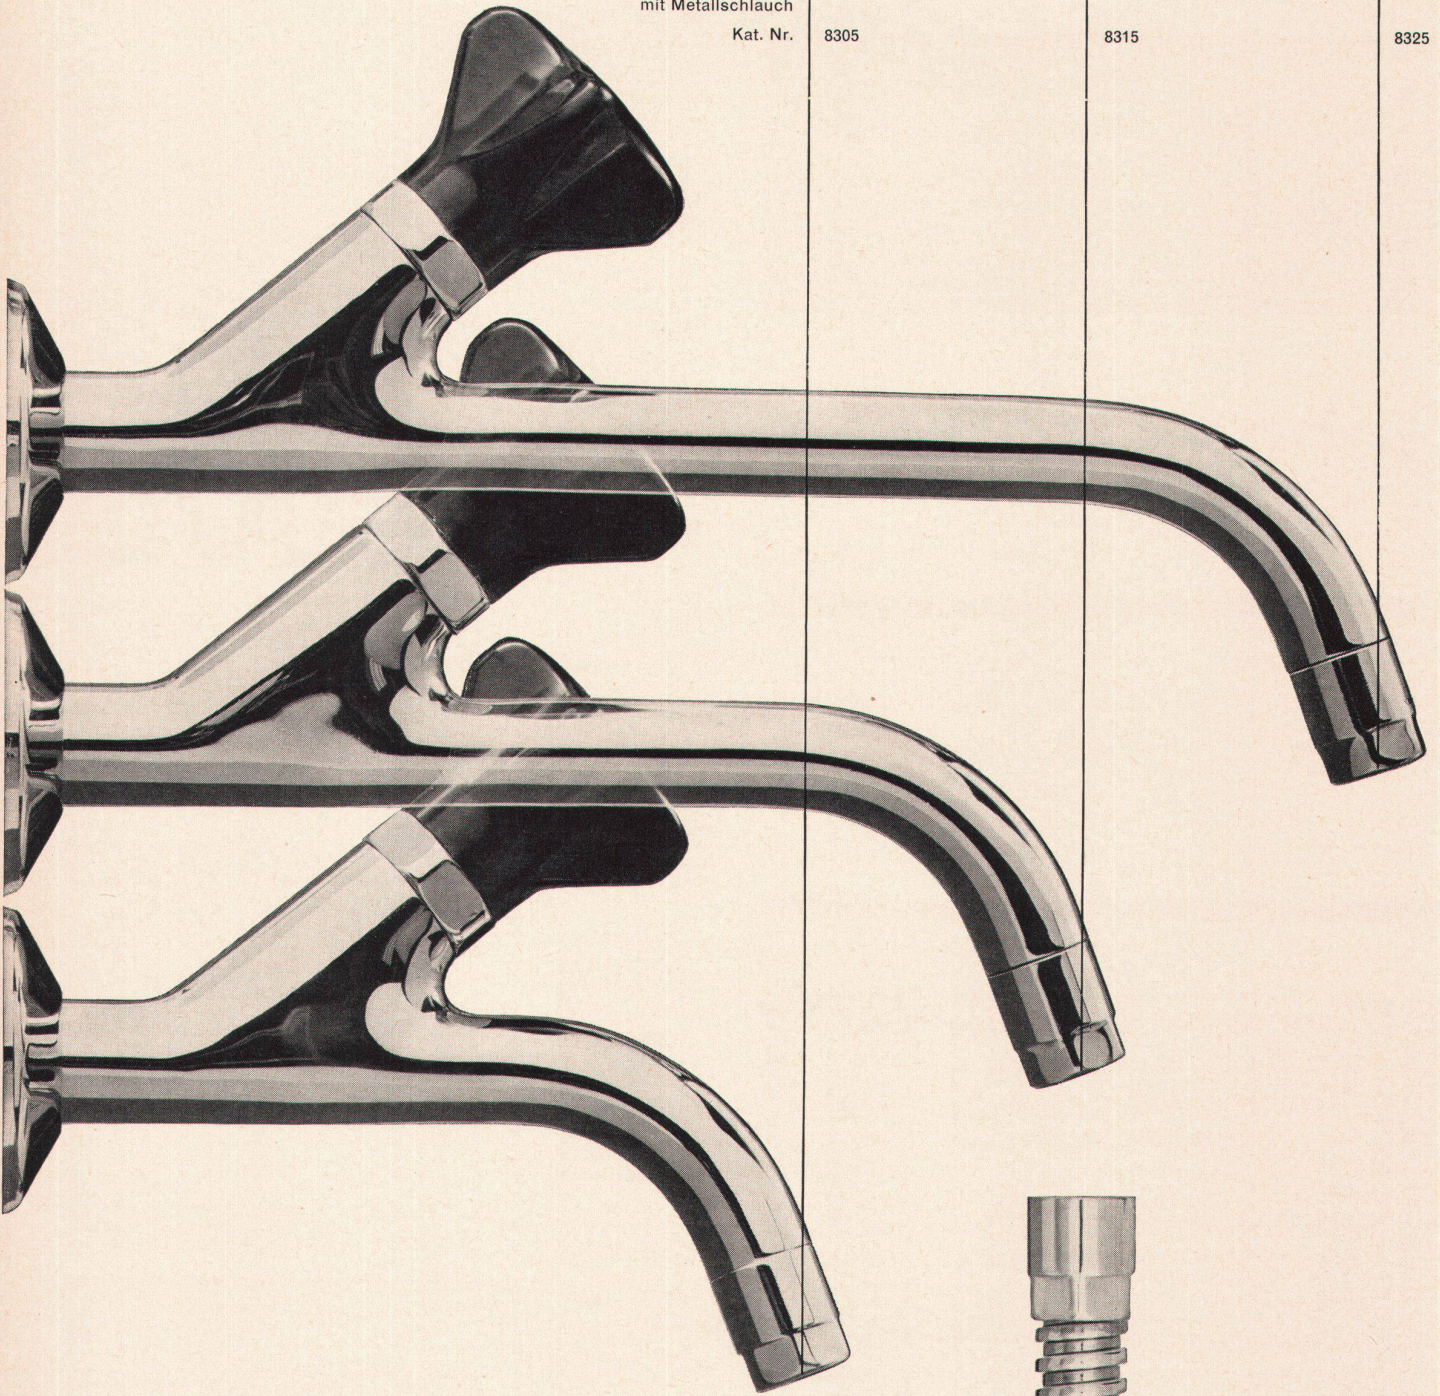

Auslaufhahnen «arwa-typ»

Ausladung	125	175	225
Kat. Nr.	8300	8310	8320
mit Metallschlauch			
Kat. Nr.	8305	8315	8325

arwa

Armaturenfabrik Wallisellen AG
Neue Winterthurerstraße 120
Telephon (051) 933177