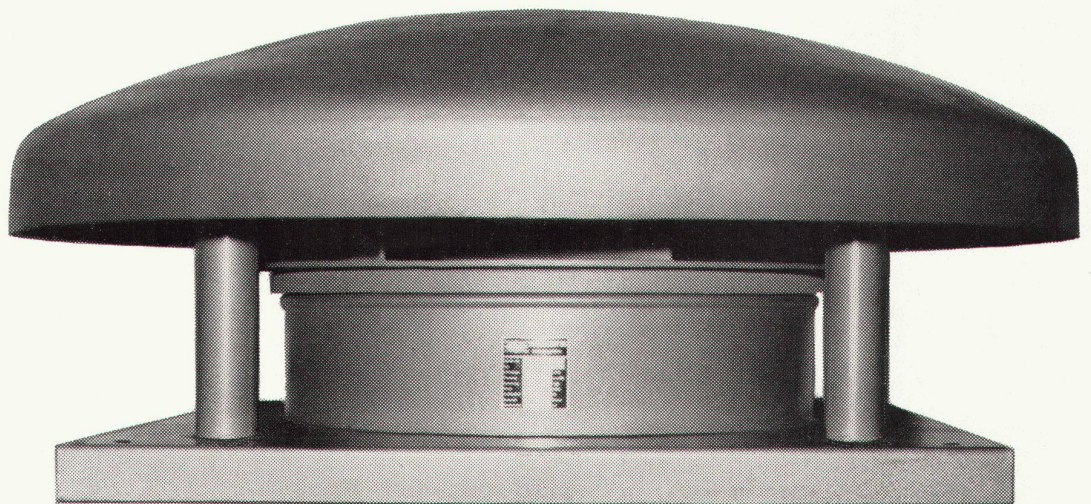

Ob Föhn oder Sommerwetter, der Pieren-Dachentlüfter saugt eine konstante Luftmenge ab. Dank profilierten, zentrifugal arbeitenden Schaufeln ist er geräuscharmer und verbraucht weniger Strom trotz hoher Saug-