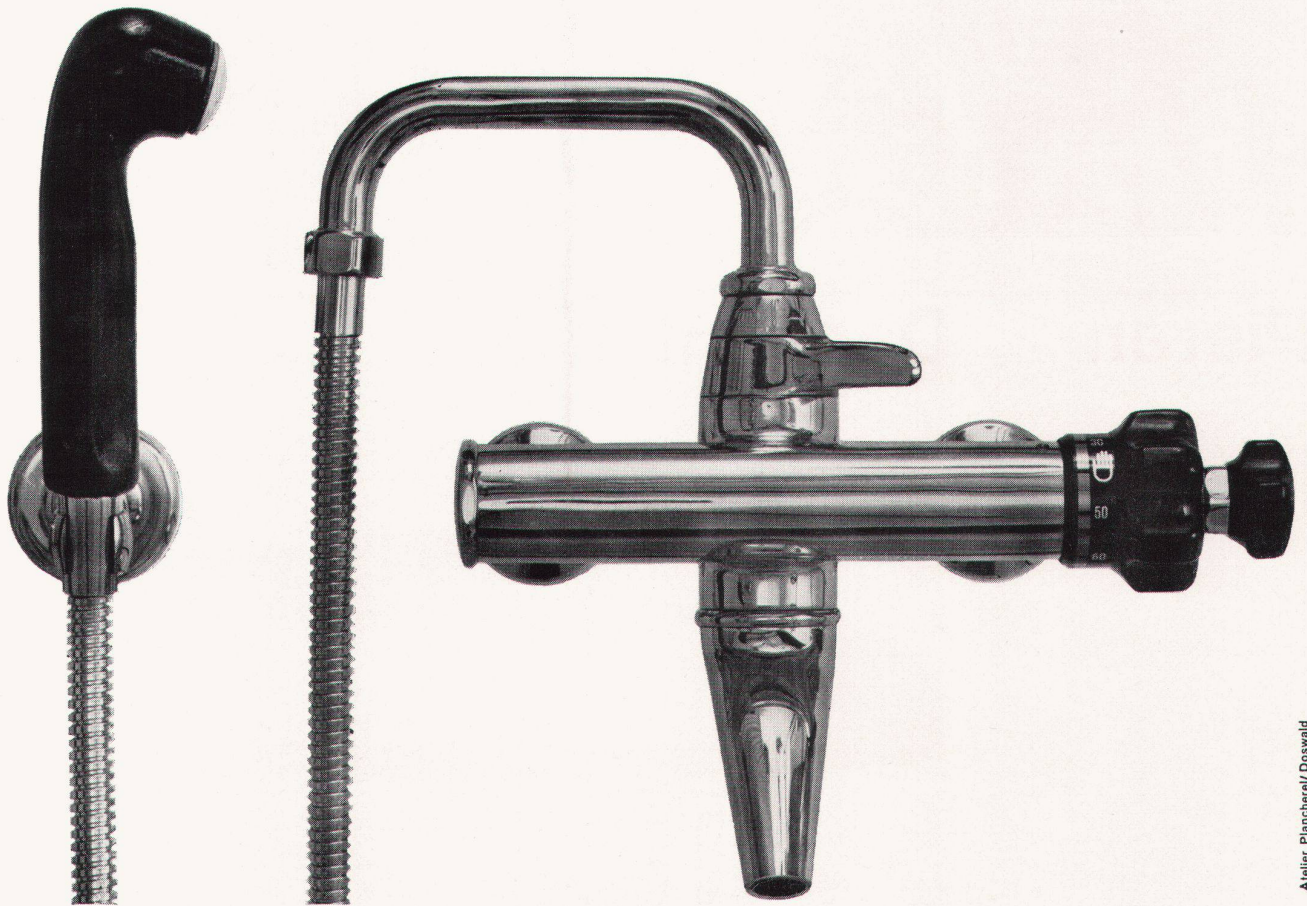

arwa

«arwa-therm» Misch-automaten

Badebatterien

Anschluss wie eine Normal-batterie, keine Verteuerung der Installation.

Der «arwa-therm» kann als thermischer Mischautomat ohne Rückschlagventile an jede normale Installation, wie die handelsüblichen Mischbatterien, angeschlossen werden.

Beim Ausbleiben des Kaltwasser-Zufusses wird der Heisswasser-Zufluss automatisch und plötzlich unterbunden, so dass keine Verbrühungsgefahr besteht.

Wassersparnis

Temperatur und Menge des Wassers können unabhängig voneinander gewählt und eingestellt werden.

Armaturenfabrik Wallisellen AG
Neue Winterthurerstrasse 120
Telephon 051 93 31 77

Atelier Plancherel/ Doswald

Badebatterien

Kat.-Nr. 12100

12105

12110