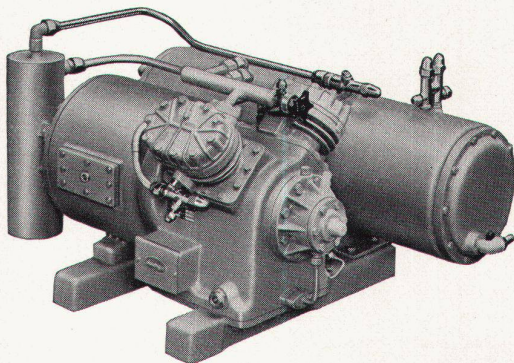

Hans Leuggler
Möbel und Innenausbau
Lehenmattstrasse 244, Basel
Telefon 061/420877

56,2 cm, Fr.170.-

56,2 cm, Fr.170.-

56,2 cm, Fr.170.-

56,2 cm, Fr.170.-

56,2 cm, Fr.170.-

56,2 cm, Fr.170.-

Autofrigor