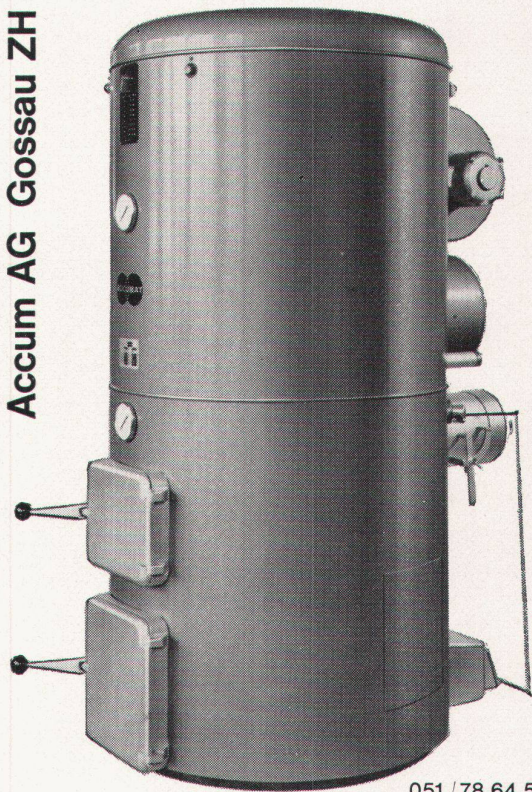

Handwerkliche Kunst – so wie sie schon vor Jahrhunderten ausgeübt wurde – lebt bei K + K in unveränderter Form weiter. Mit dem einzigen Unterschied, daß wir heute mit modernsten Arbeitsgeräten noch viel genauer arbeiten können. Besuchen Sie uns einmal ganz unverbindlich an der Rämistraße 17. Wir zeigen Ihnen dort eine Vielfalt von erlesenen Möbelstücken aus den verschiedensten Stilepochen.

Innenarchitektur, Schreinerei, Polsterei, Vorhangabteilung,
Handweberei

Wohnungseinrichtungen für moderne Menschen mit Sinn für
wirklich individuellen Stil.

Knuchel + Kahl AG

Rämistraße 17
Telefon (051) 34 53 53

Zürich 1

ACCUMAT

Bei jedem Bauprojekt oder Umbau werden Sie über die Heizung und Warmwasserbereitung Ihre Überlegungen hinsichtlich Anlage- und Betriebskosten anstellen. Der ACCUMAT, ein Zentralheizungskessel mit aufgebautem Boiler, bietet maximale Wirtschaftlichkeit. Er verfeuert, dank dem neuartigen Vertikal-Brenner, ohne Umstellung Heizöl, feste Brennstoffe und Abfälle, und zwar immer mit voller Nennleistung. Zuverlässiger, automatischer Betrieb, bester Heizkomfort im Winter, jederzeit genügend billiges Warmwasser. Verlangen Sie Dokumentation und Referenzen.

Accum AG Gossau ZH