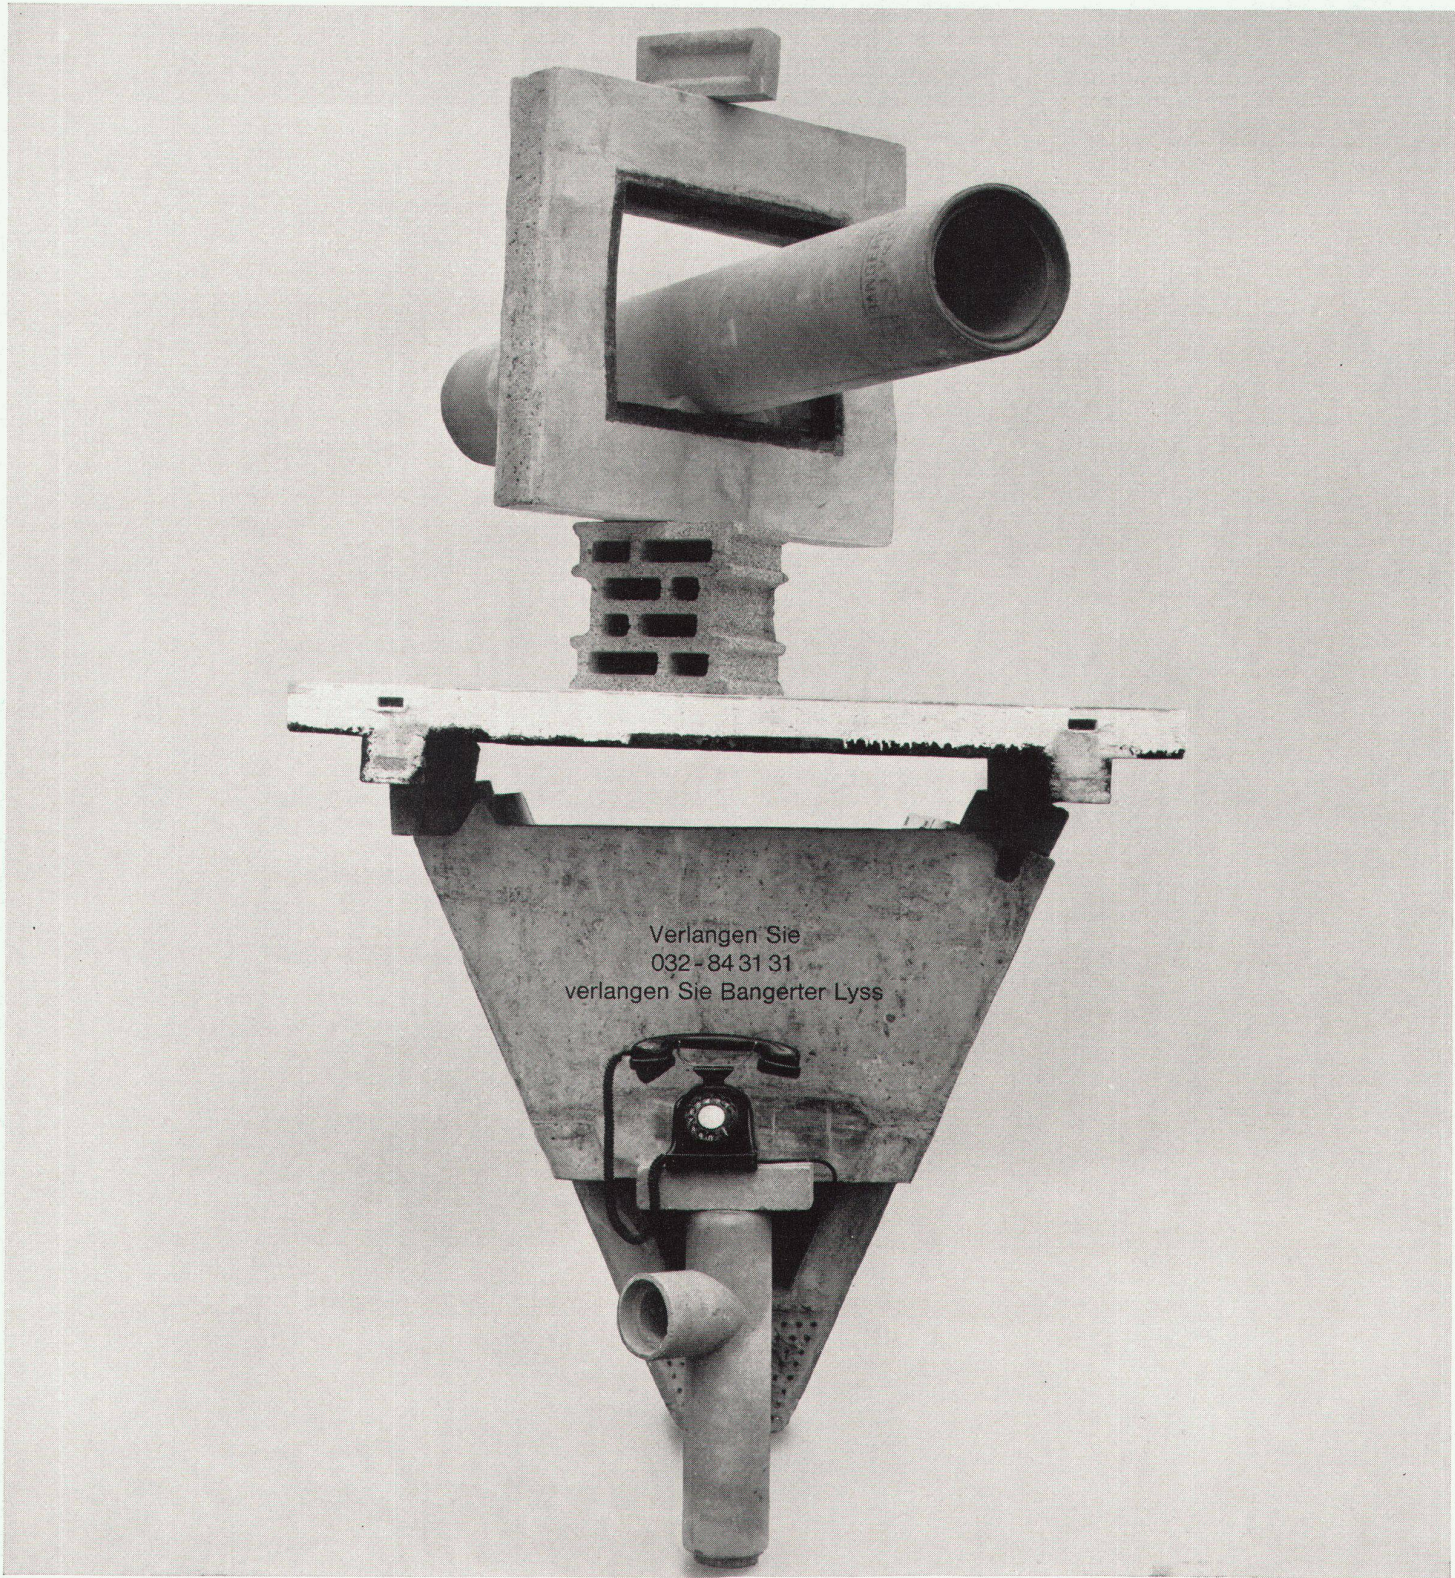

Verlangen Sie
032-84 31 31
verlangen Sie Bangerter Lyss

Beton-Konstruktionselemente, vorgespannt
Betonwerksteine für Fassaden
Kanalisations-, Drainage- und Wasserbau-Artikel
Zementsteine, BOREL-Hohlblocksteine
Gartenbauartikel

A. Bangerter & Cie AG, Zementwaren und Bausteinwerke, Lyss

Bangerter Lyss