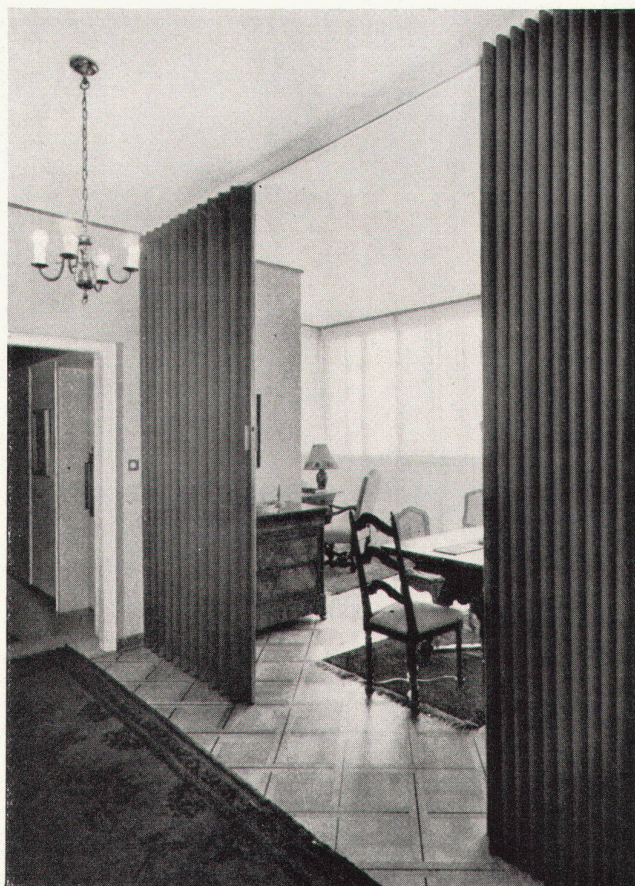

ERBA

Harmonikatüren
modernfold

Lamellen-Raffstoren
Lamellen-Rollstoren
Kunststoff-Rolläden
Verdunkelungsstoren

ERBA AG
Erlenbach ZH
Tel. 051 90 42 42

Basel/Allschwil
Bern/Ostermundigen
Lausanne

Tel. 061 39 94 69
Tel. 031 65 49 91
Tel. 021 22 74 08

Lugano
St. Gallen
Zürich

Tel. 091 20 07 4
Tel. 071 23 82 70
Tel. 051 41 10 75