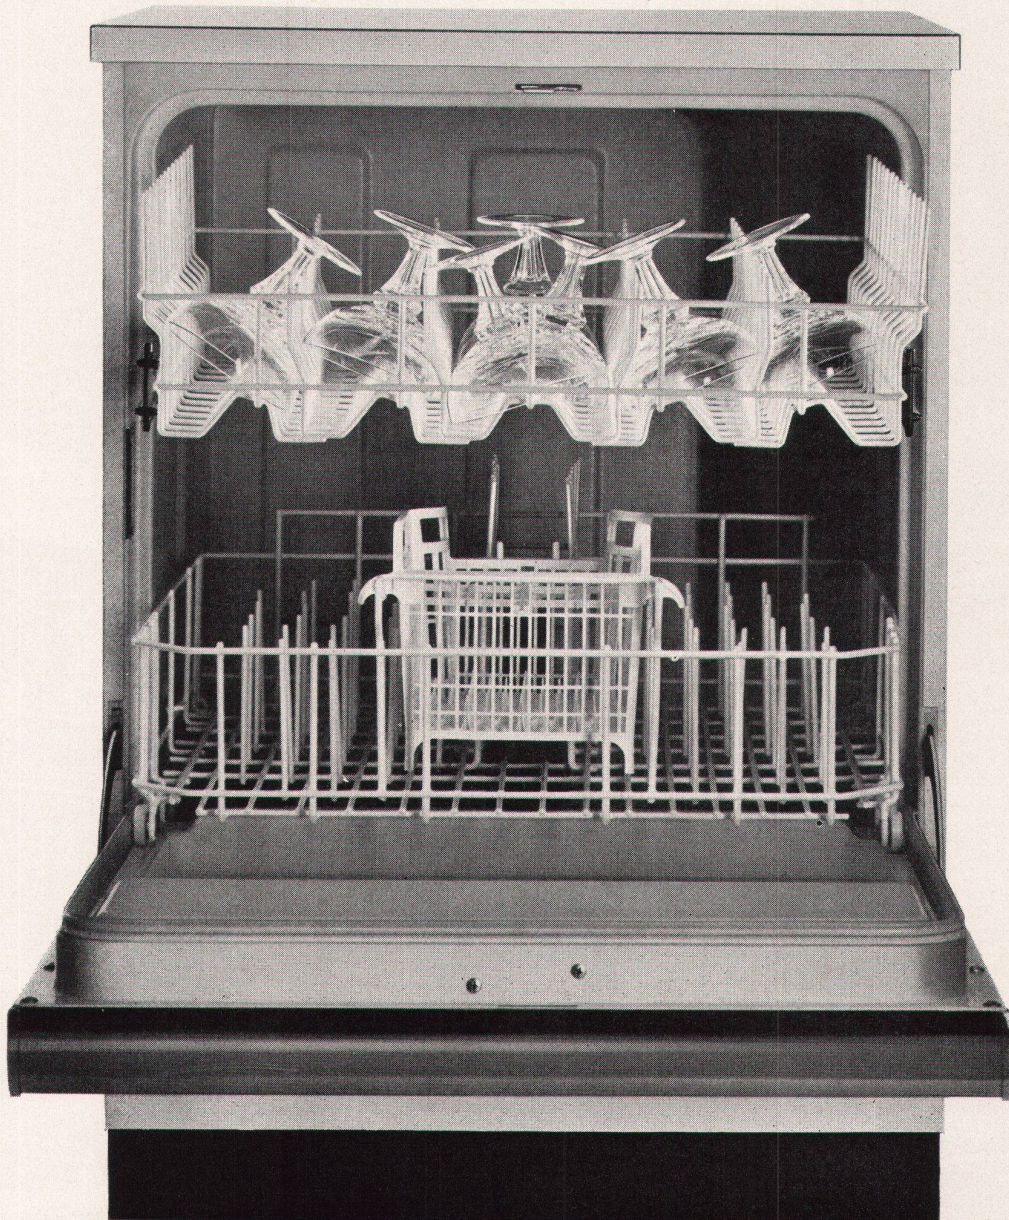

front und seinen vernünftigen Aussenmassen organisch in das Bild einer neuzeitlichen, rationellen Küche ein.

In den letzten Jahren sind bereits einige tausend General Electric Geschirrwashautomaten verkauft worden. Er ist wohl der meistverkaufte Automat. General Electric Qualität hat sich durchgesetzt. Und immer mehr setzt sich auch bei den Schweizer Architekten der Gedanke durch, dass Hausfrauen ihre Zeit Wichtigerem widmen können als dem leidigen Abwaschen.

Einbaumodell Fr. 2175.—

(ohne Installationen).

Modell Mobile Maid, fahrbar, Fr. 1875.—.

Günstige Teilzahlungsmöglichkeiten.

SIH- und SEV-geprüft.

Erhältlich im guten Fachgeschäft und im Elektrizitätswerk.

Generalvertretung und Bezugsquellen-

nachweis:

Novelectric AG

Zürich 2, Claridenstrasse 25,

Tel. 051 255890

Bern, Aarberggasse 40, Tel. 031 91091

Genève, 9, rue Céard, Tel. 022 260338

Novelectric-Kundendienst in der ganzen Schweiz, mit 13 regionalen Servicestellen, 110 voll ausgerüsteten Servicewagen und 130 gut ausgebildeten Monteuren.

GENERAL **ELECTRIC**
Trademark

Sie!