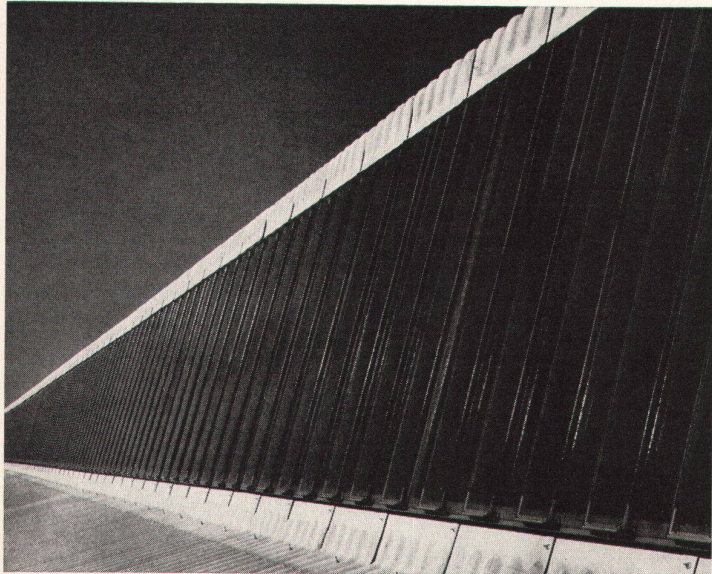

Profilit im Shed

Profilit-Shedverglasung

Unsere neue Halteschuhkonstruktion ermöglicht das einfache Verlegen von Profilitbahnen zu Shed-Oberlichtern.

Rasch in der Montage - einfach zum auswechseln einzelner Bahnen
- einwandfreie und witterungsbeständige Dichtung - bester Licht-
einfall dank sprossenloser Konstruktion - wirtschaftlicher als
andere Verglasungen

Hans Schmidlin AG Aesch-Basel-Zürich-Genf Telefon 061 823282

SCHMIDLIN

es wird
schöner
mit
tapeten!

Verband
Schweizer
Tapetenhändler