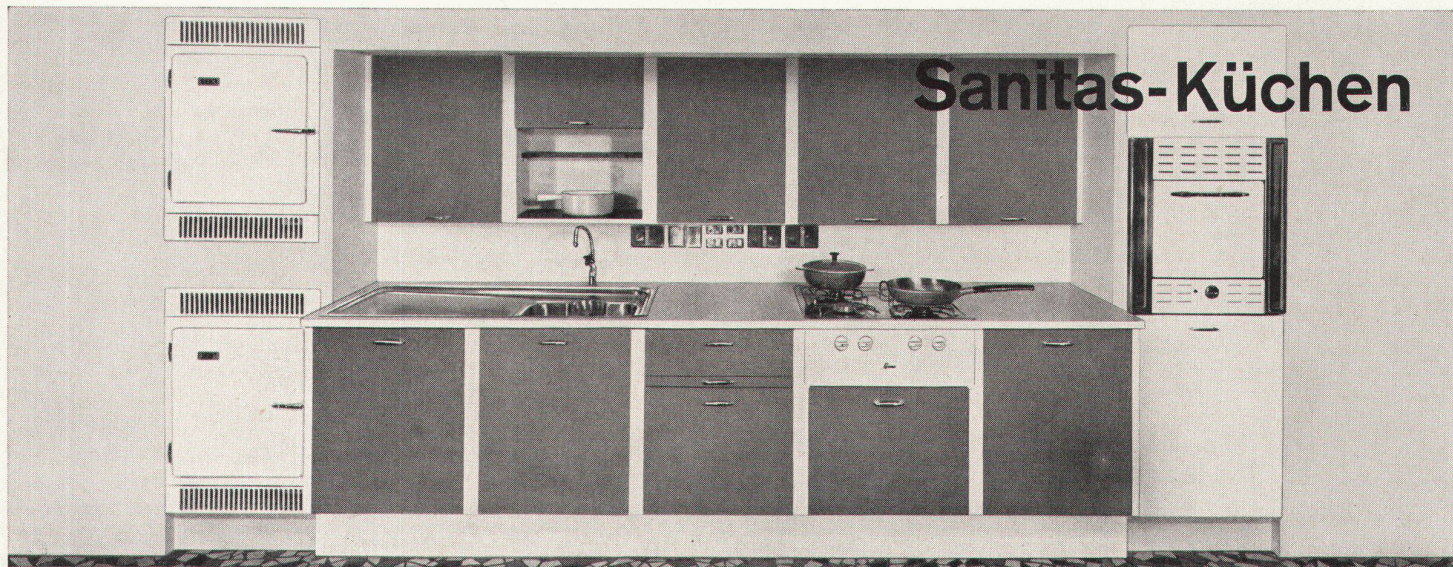

Sanitas AG
Zürich, Limmatplatz 7
Bern, Effingerstr. 18
St. Gallen, Sternackerstr. 2
Basel, Kannenfeldstr. 22

Modern, zweckmäßig und unter Berücksichtigung aller Wünsche des Bauherrn, werden Sanitas-Küchen geplant und angefertigt. Eigens dazu geschaffene Muster-Küchen erleichtern Ihnen die Auswahl. Für die Beratung stehen Ihnen unsere erfahrenen Spezialisten gerne zur Verfügung.