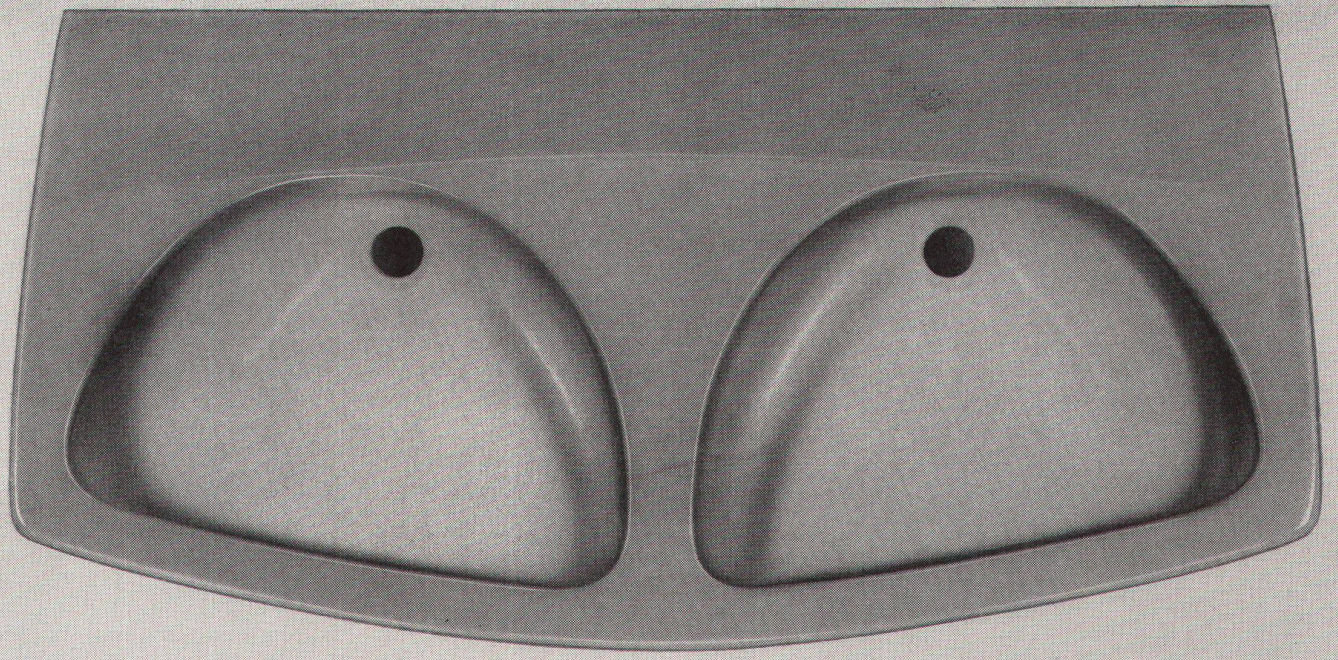

**Download PDF:** 26.11.2024

**ETH-Bibliothek Zürich, E-Periodica, <https://www.e-periodica.ch>**

einer

für zwei

Der neue Doppelwaschtisch «Biskra» von **Standard**, lieferbar mit oder ohne Säule. Elegant und funktionell gestaltet. Kleine Raumbeanspruchung — trotzdem viel Platz bei Doppelbenützung. **Standard**-Kristallporzellan weiss oder farbig, bekannt für seinen unverwüstlichen Glanz. Ein Produkt der Ideal-**Standard**, weltbekannt für besseren Wohnkomfort. Verkauf durch den Schweizerischen Sanitär-Grosshandel.