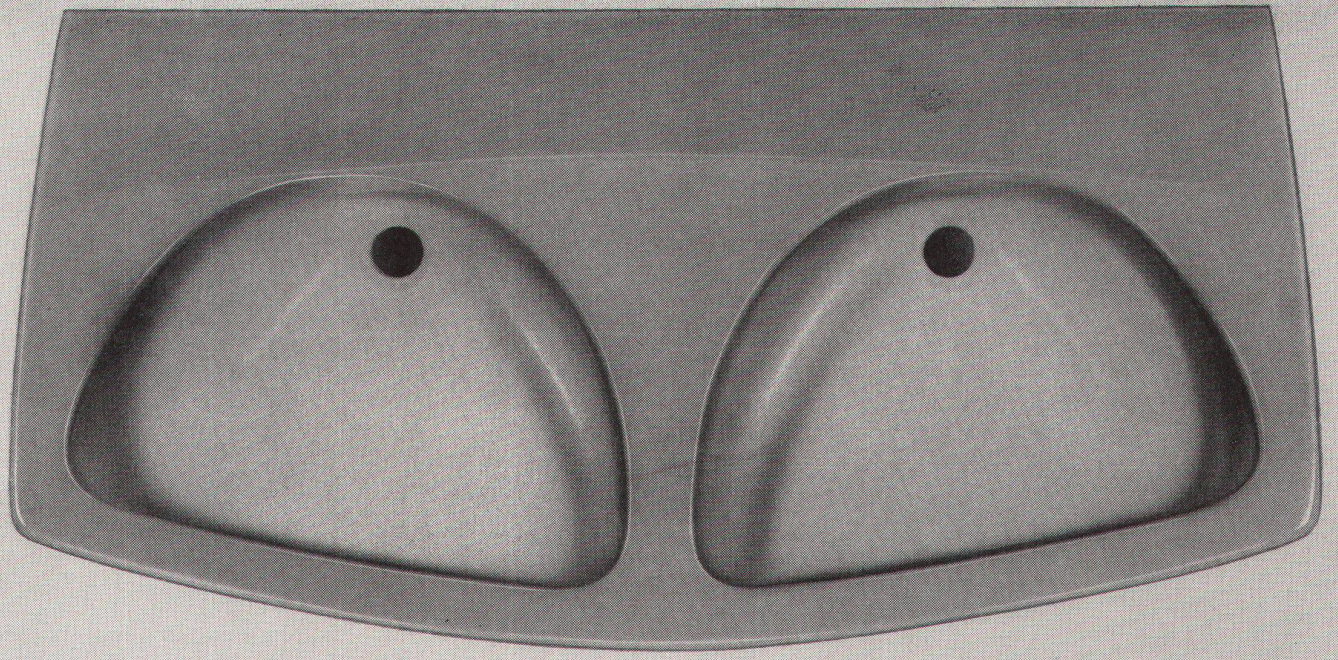

**Download PDF:** 31.03.2025

**ETH-Bibliothek Zürich, E-Periodica, <https://www.e-periodica.ch>**

einer

für zwei

Der neue Doppelwaschtisch «Biskra» von **Standard**, lieferbar mit oder ohne Säule. Elegant und funktionell gestaltet. Kleine Raumbeanspruchung — trotzdem viel Platz bei Doppelbenützung. **Standard**-Kristallporzellan weiss oder farbig, bekannt für seinen unverwüstlichen Glanz. Ein Produkt der Ideal-**Standard**, weltbekannt für besseren Wohnkomfort. Verkauf durch den Schweizerischen Sanitär-Grosshandel.