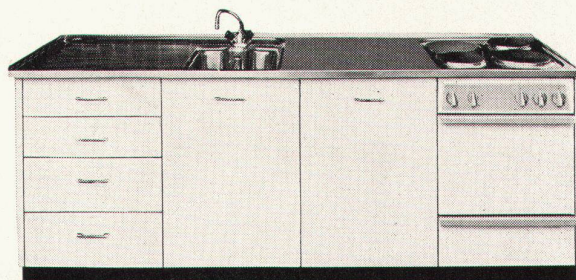

Verlangen Sie Prospekte oder Beratung durch die

**METALL
ZUG**

METALLWARENFABRIK ZUG
Tel. 042 / 4 01 51