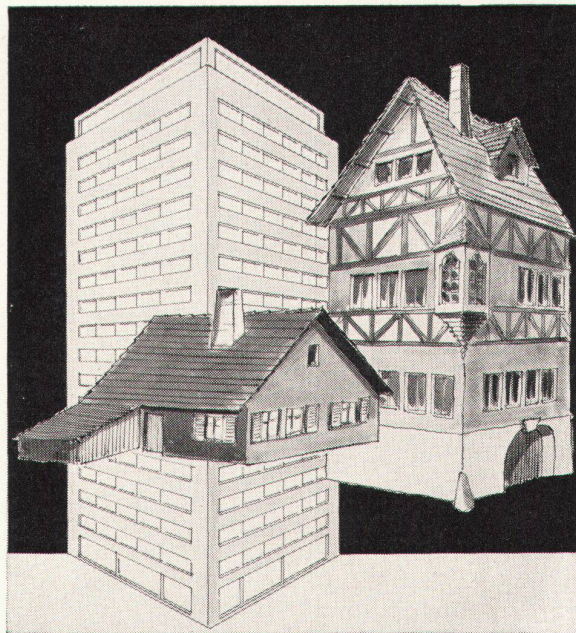

... in jedes Haus eine METALL ZUG Küchenkombination!

Bewährte Grundlage der METALL ZUG Küchenkombinationen ist die Norm 55 / 60 / 90.

Wichtige Besonderheit der METALL ZUG Küchenkombinationen sind die im Doppelfalz hergestellten und daher aussergewöhnlich stabilen Türen. Ihre Innenauskleidung mit Schaumstoff wirkt lärmisierend.

Exklusiver Vorzug der METALL ZUG Küchenkombinationen ist ihre Oberfläche: ein bei hoher Temperatur eingebrannter Acrylharzlack bewirkt höchste Haft-, Kratz- und Abriebfestigkeit sowie Fett- und Laugenbeständigkeit (unempfindlich gegen synthetische Waschmittel). Zur wohldurchdachten Ausführung gehört auch die gefällige Präsentation; sie wird durch die gediegene Linie des neuen METALL ZUG Elektroherdes mit dem extra geräumigen Backofen vorteilhaft unterstrichen.