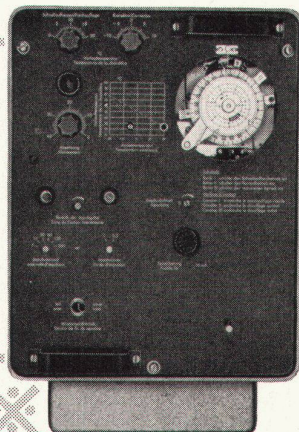

Katalog D2a

SAUTER
Fabrik elektrischer Apparate Basel/Schweiz

Technische Büros:	Zürich	Telephon (051) 24 16 98
	Bern	Telephon (031) 3 31 55
	St. Gallen	Telephon (071) 22 74 94
	Genève	Telephon (022) 24 42 48
	Lausanne	Telephon (021) 24 30 33
	Lugano	Telephon (091) 3 47 87