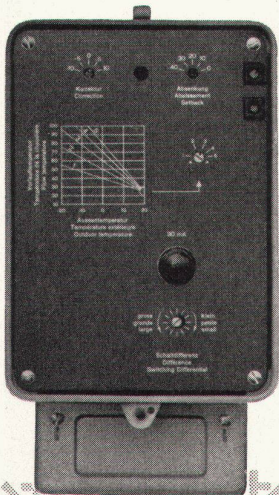

Equitherm

Vollautom. Heizungsregleinrichtungen

Der einfache Heizungsregler «Equitherm-Junior», mit Transistorverstärker, wird vor allem in kleinen bis mittleren Heizanlagen verwendet

Zwei Ausführungen sind lieferbar:

Typ ERTO 1
als Zweipunkt-Regler in Öfeuerungsanlagen,

Typ ERTJ 1
als Zweilauf-Regler in Heizanlagen mit langsam laufendem Ventil

Katalog D2a

Mit Hilfe des übersichtlichen Zeigerdiagramms kann jede Equitherm-Anlage dem gewünschten Heizplan angepasst werden

Unsere Heizungsregler ermöglichen gleichmässige Raumtemperaturen und eine Reduktion der Brennstoffkosten um 15-20%

Im elektronischen, hochempfindlichen Heizungsregler «Equitherm» sind Schaltuhr und Wählschalter eingebaut. Die Einrichtung für Zweipunkt- oder stetige Regelung eignet sich für Heizanlagen jeder Grösse