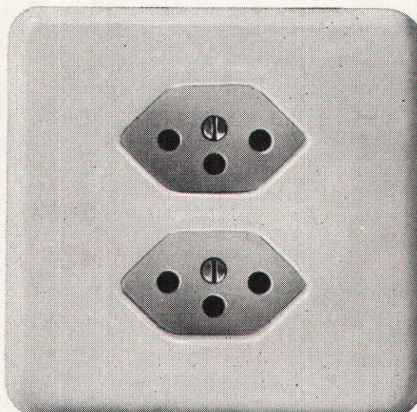

Download PDF: 31.03.2025

ETH-Bibliothek Zürich, E-Periodica, <https://www.e-periodica.ch>

Der leichtgehende, geräuscharme Silberkontakt-Schalter, von ausserordentlich langer Lebensdauer.

Schalter-Steckdosen Kombination (beim Eingang zu Wohnräumen mit Steckmöglichkeit für Staubsauger etc.).

Die Doppelsteckdose mit getrennter Zu- leitung für gleichzeitigen Anschluss ei- nes Apparates und einer vom Eingang aus schaltbaren Ständerlampe.

Genügend Anschlussmöglichkeiten in jedem Raum mit den Feller Dreifach-Steck- dosen.

Erhöhter Wohnkomfort durch Verwendung neuzeitlicher Feller-Apparate

Adolf Feller AG Horgen Fabrik elektrischer Apparate Telefon 051/821611

Rasiersteckdosen-Kombinationen für das Badezimmer.

Die Doppelsteckdose mit Berührungsschutz zum Anschluss der Küchenappa- rate.