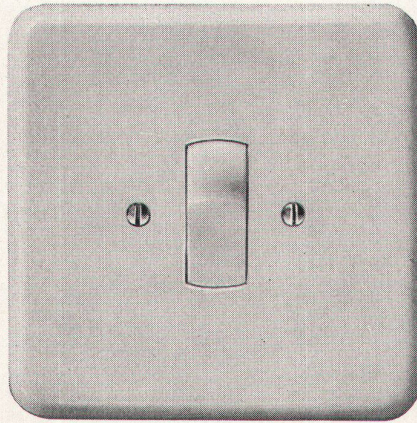

Download PDF: 31.03.2025

ETH-Bibliothek Zürich, E-Periodica, <https://www.e-periodica.ch>

Der leichtgehende, geräuscharme Silberkontakt-Schalter, von ausserordentlich langer Lebensdauer.

Schalter-Steckdosen Kombination (beim Eingang zu Wohnräumen mit Steckmöglichkeit für Staubsauger etc.).

Die Doppelsteckdose mit getrennter Zu- leitung für gleichzeitigen Anschluss ei- nes Apparates und einer vom Eingang aus schaltbaren Ständerlampe.

Genügend Anschlussmöglichkeiten in jedem Raum mit den Feller Dreifach-Steck- dosen.