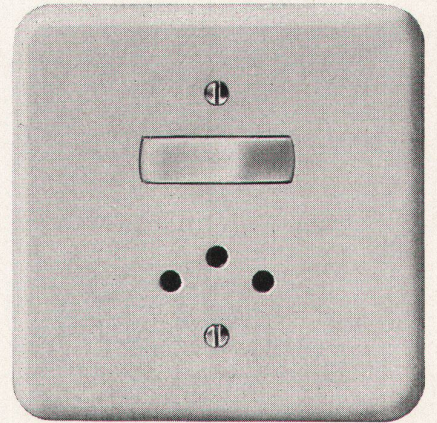

Download PDF: 31.03.2025

ETH-Bibliothek Zürich, E-Periodica, <https://www.e-periodica.ch>

Der leichtgehende, geräuscharme Silberkontakt-Schalter, von ausserordentlich langer Lebensdauer.

Schalter-Steckdosen Kombination (beim Eingang zu Wohnräumen mit Steckmöglichkeit für Staubsauger etc.).

Die Doppelsteckdose mit getrennter Zu- leitung für gleichzeitigen Anschluss ei- nes Apparates und einer vom Eingang aus schaltbaren Ständerlampe.

Genügend Anschlussmöglichkeiten in jedem Raum mit den Feller Dreifach-Steck- dosen.