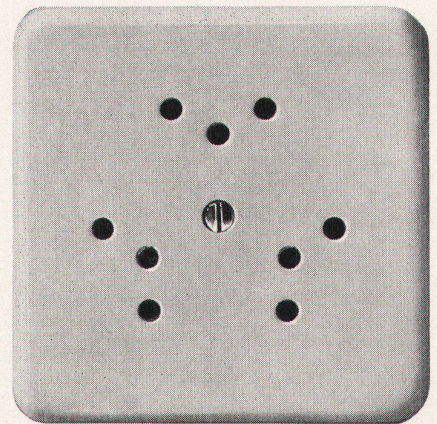

Download PDF: 31.03.2025

ETH-Bibliothek Zürich, E-Periodica, <https://www.e-periodica.ch>

Der leichtgehende, geräuscharme Silberkontakt-Schalter, von ausserordentlich langer Lebensdauer.

Schalter-Steckdosen Kombination (beim Eingang zu Wohnräumen mit Steckmöglichkeit für Staubsauger etc.).

Die Doppelsteckdose mit getrennter Zu- leitung für gleichzeitigen Anschluss ei- nes Apparates und einer vom Eingang aus schaltbaren Ständerlampe.

Genügend Anschlussmöglichkeiten in jedem Raum mit den Feller Dreifach-Steck- dosen.