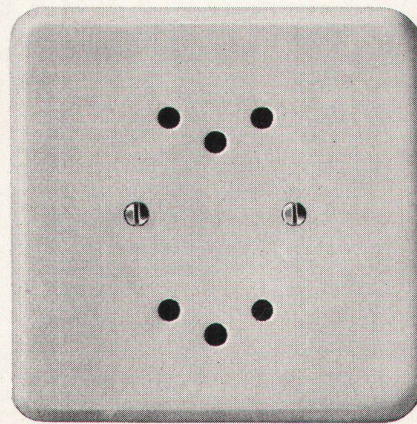

Download PDF: 31.03.2025

ETH-Bibliothek Zürich, E-Periodica, <https://www.e-periodica.ch>

Der leichtgehende, geräuscharme Silberkontakt-Schalter, von ausserordentlich langer Lebensdauer.

Schalter-Steckdosen Kombination (beim Eingang zu Wohnräumen mit Steckmöglichkeit für Staubsauger etc.).

Die Doppelsteckdose mit getrennter Zu- leitung für gleichzeitigen Anschluss ei- nes Apparates und einer vom Eingang aus schaltbaren Ständerlampe.

Genügend Anschlussmöglichkeiten in jedem Raum mit den Feller Dreifach-Steck- dosen.