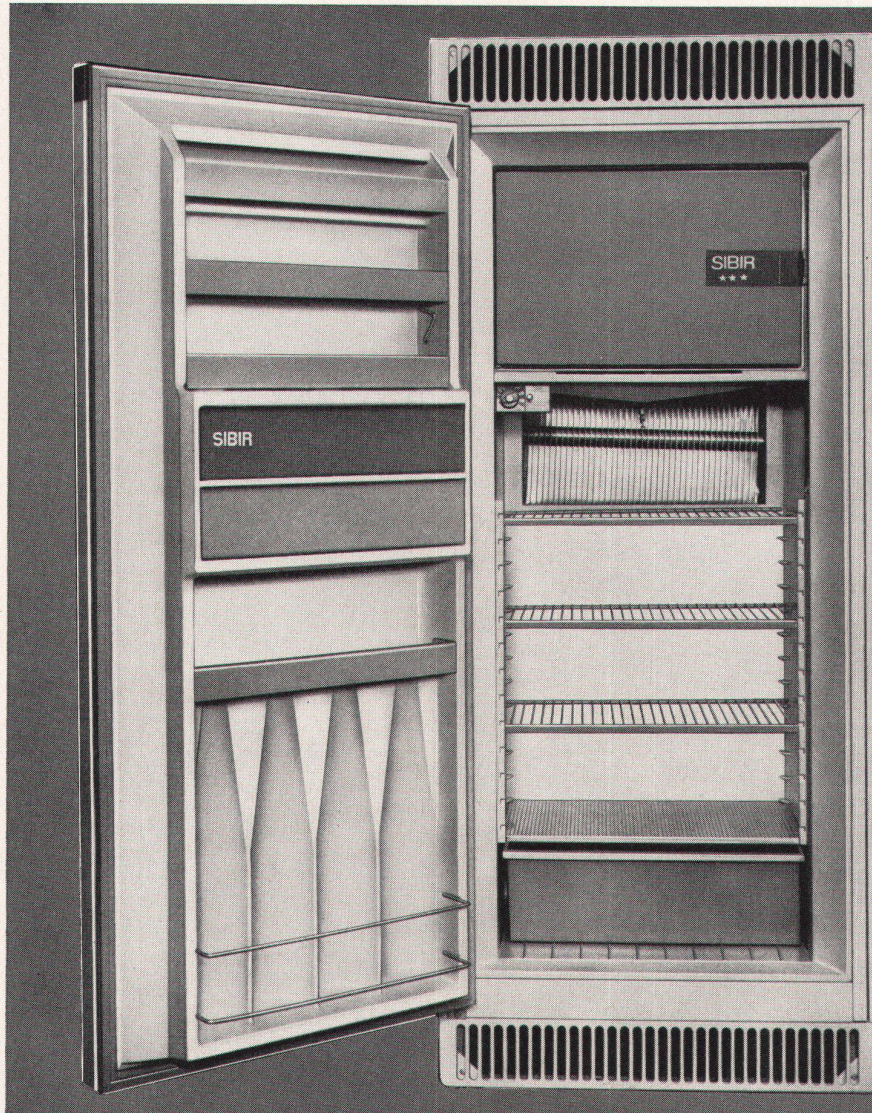

SIBIR

Für jede Wohnungsgröße
ein SIBIR-Einbaumodell

NEU

... der echte
***Zweitemperaturen-
Einbau-Kühlschrank
190 Liter

Der bekannte und bewährte 190-Liter-
***Zweitemperaturen-Kühlschrank mit
dem aussergewöhnlich grossen Tief-
kühlfach von 24 Liter (stets -18°), jetzt
auch als Einbaumodell erhältlich.

Vollautomatische Abtauung, auto-
matische Tropfwasser-Ableitung und
Verdunstung, Magnetband-Türe, kurz,
ein Kühlschrank, seiner Zeit um Jahre
voraus.

Damit umfasst das SIBIR-Einbau-
schrank-Programm
**4 verschiedene Modelle von 60 bis 190
Liter Inhalt**

Für jede Wohnungsgröße ein SIBIR.

Eine Bestellung, ein Mengenrabatt,
eine Garantie, ein Service.

Verlangen Sie Prospekte, Mass-
blätter und Offerten beim Fachhandel
oder bei unserer Verkaufsabteilung.

SIBIR, Kühlapparate GmbH Schlieren
ZH, Telefon 051 988444