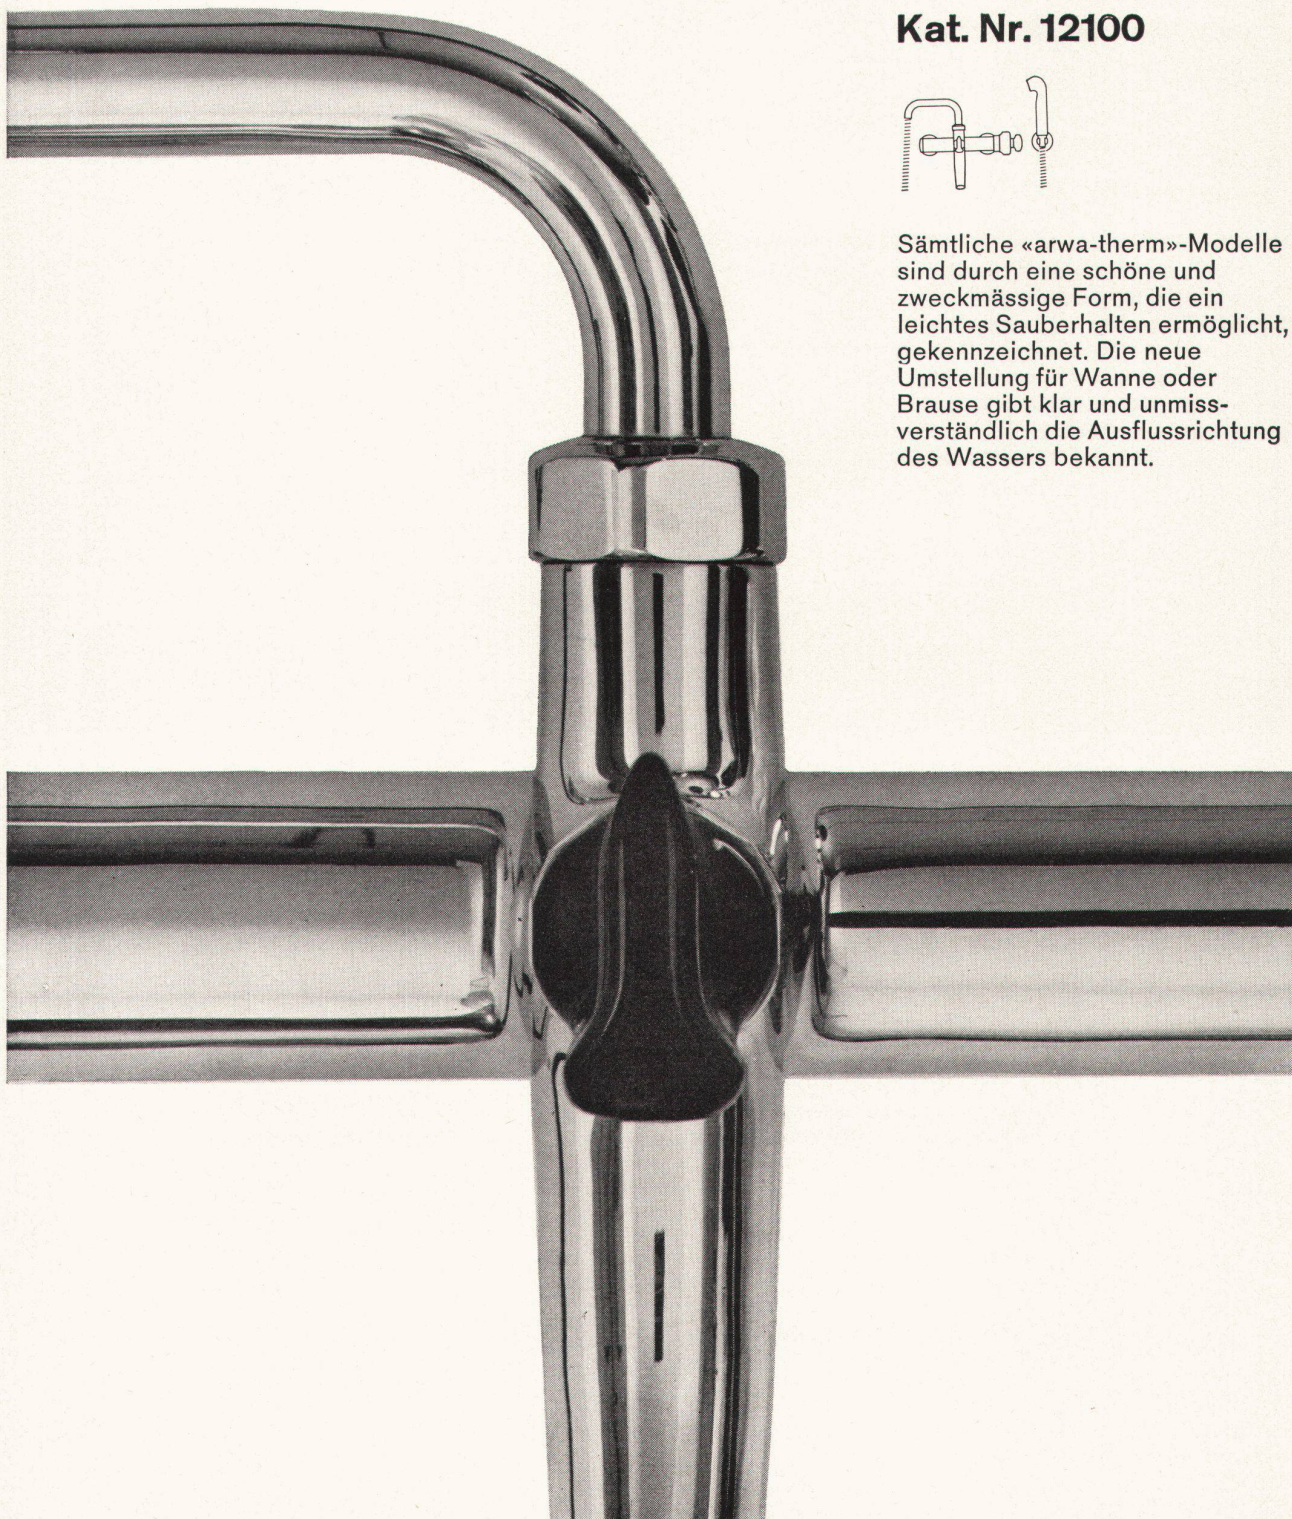

arwa

**«arwa-therm» Misch-
automaten**

Badebatterien

Kat. Nr. 12100

Sämtliche «arwa-therm»-Modelle sind durch eine schöne und zweckmässige Form, die ein leichtes Sauberhalten ermöglicht, gekennzeichnet. Die neue Umstellung für Wanne oder Brause gibt klar und unmissverständlich die Ausflussrichtung des Wassers bekannt.