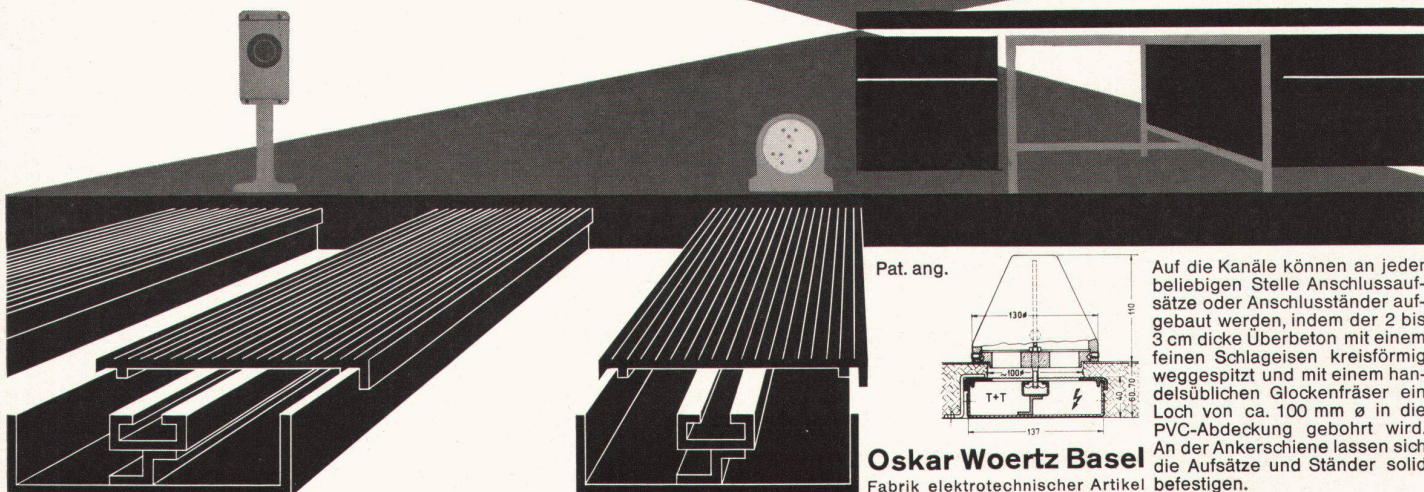

Garagetore
und Metallrolläden
Aluminiumfenster
und Fassaden

LIARTMANN & Co. AG, Biel

Rolladenfabrik und Metallbau

Fussboden- Kabelkanäle Woertz

Unterteilt in Starkstrom- und Te-
lephonabteil mit starker PVC-Ab-
deckung und Ankerschiene
Auf dem Rohbeton verlegt und
vom Überzug bedeckt liegen die
Kabelkanäle gut geschützt im
Fussboden.