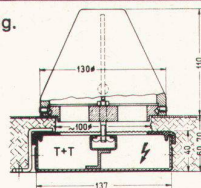

Oskar Woertz Basel
Fabrik elektrotechnischer Artikel

Auf die Kanäle können an jeder
beliebigen Stelle Anschlussauf-
sätze oder Anschlussständer auf-
gebaut werden, indem der 2 bis
3 cm dicke Überbeton mit einem
feinen Schlageisen kreisförmig
weggespitzt und mit einem han-
delsüblichen Glockenfräser ein
Loch von ca. 100 mm $\varnothing$ in die
PVC-Abdeckung gebohrt wird.
An der Ankerschiene lassen sich
die Aufsätze und Ständer solid
befestigen.