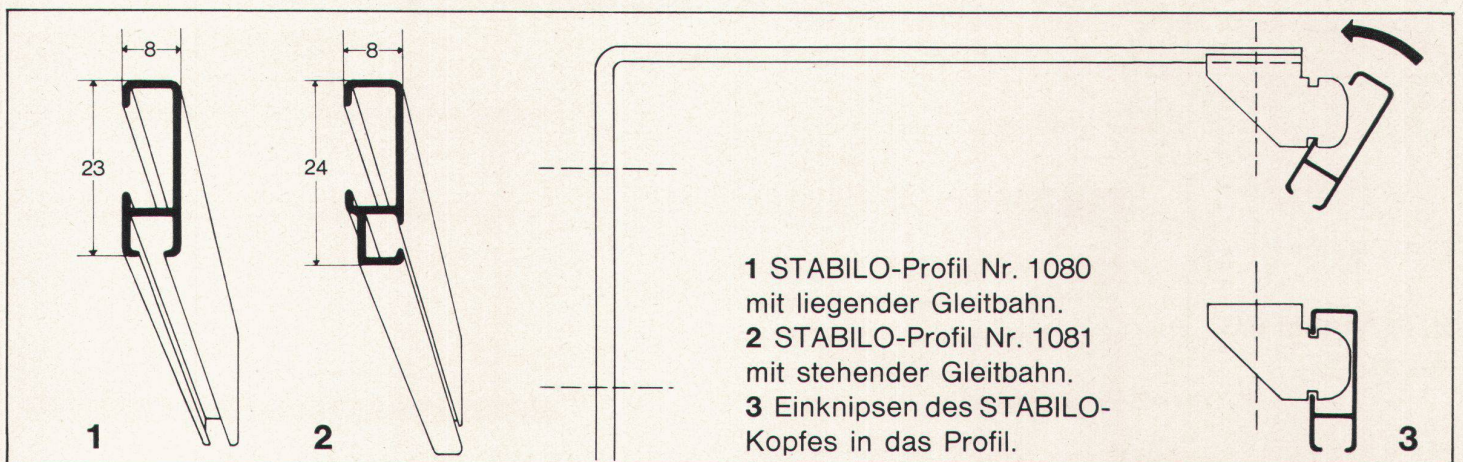

1. 1 STABILO-Profil Nr. 1080 mit liegender Gleitbahn.
2. 2 STABILO-Profil Nr. 1081 mit stehender Gleitbahn.
3. 3 Einknipfen des STABILO-Kopfes in das Profil.

Verlangen Sie unsere unverbindliche Beratung. Gerne senden wir Ihnen Prospekte, Handmuster und Referenzen.

METALLWARENFABRIK F. J. KELLER+CO
LYSS/BE TELEFON 032 84 27 42-43