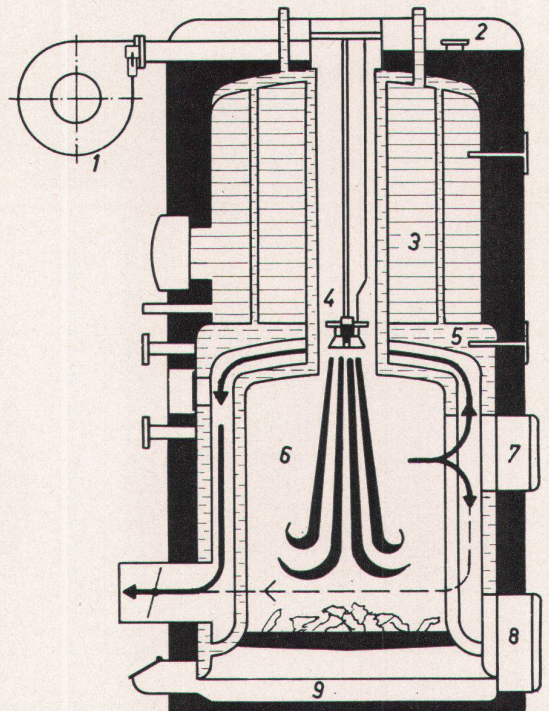

Accum AG Gossau ZH 051 - 78 64 52

- |                         |                             |
|-------------------------|-----------------------------|
| Legende zum Schnittbild | 5 Kesselwasser              |
| 1 Gebläse zu Oelbrenner | 6 Feuerraum                 |
| 2 Steuerapparate        | 7 Fülltüre                  |
| 3 Boilerwasser          | 8 Schürtüre                 |
| 4 Oelbrennerkopf        | 9 Gemauerte Bodenisoliation |