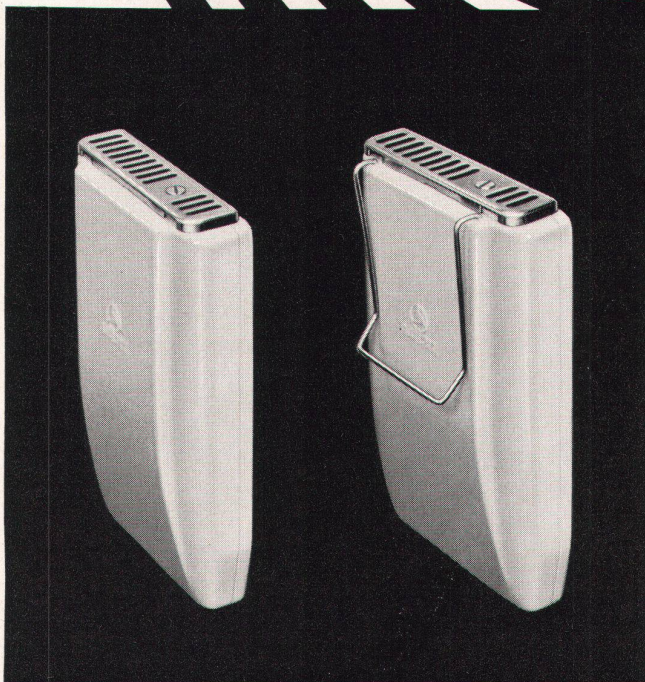

Download PDF: 17.03.2025

ETH-Bibliothek Zürich, E-Periodica, <https://www.e-periodica.ch>

**ALBISWERK
ZÜRICH A.G.**

PERSONENSUCH-ANLAGEN

Mit dem drahtlosen Personensuch-System **ALBIS - Mobil - Ruf** sind Sie überall im Betrieb erreichbar. Ein kleiner Taschenempfänger gibt Ihnen, und zwar nur Ihnen, ein akustisches Signal — Sie melden sich am nächsten Telephone, und schon sind Sie mit dem Suchenden verbunden. Der **ALBIS - Mobil - Ruf** ist die erste Personensuchanlage nach dem Digital-Rechenprinzip, welches lange Lebensdauer bei praktisch wartungsfreiem Betrieb gewährleistet.