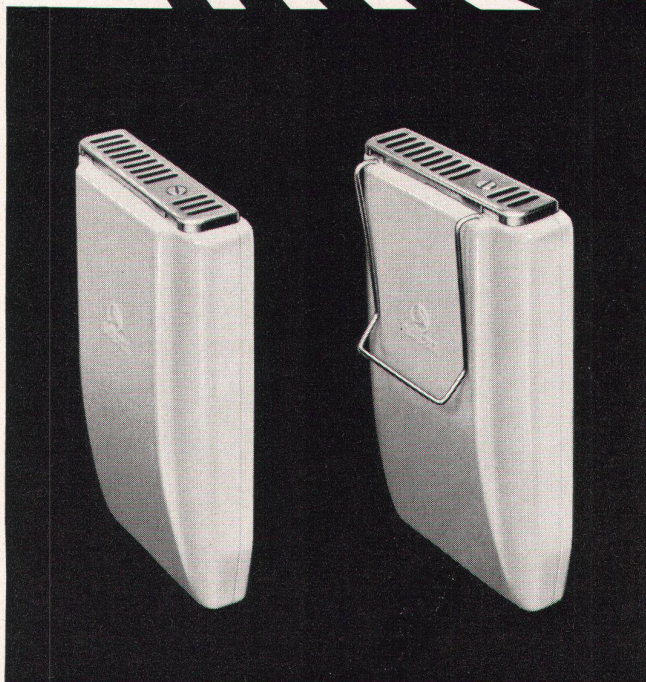

Download PDF: 31.03.2025

ETH-Bibliothek Zürich, E-Periodica, <https://www.e-periodica.ch>

**ALBISWERK
ZÜRICH A.G.**

PERSONENSUCH-ANLAGEN

Mit dem drahtlosen Personensuch-System **ALBIS-Mobil-Ruf** sind Sie überall im Betrieb erreichbar. Ein kleiner Taschenempfänger gibt Ihnen, und zwar nur Ihnen, ein akustisches Signal — Sie melden sich am nächsten Telephone, und schon sind Sie mit dem Suchenden verbunden. Der **ALBIS-Mobil-Ruf** ist die erste Personensuchanlage nach dem Digital-Rechenprinzip, welches lange Lebensdauer bei praktisch wartungsfreiem Betrieb gewährleistet.