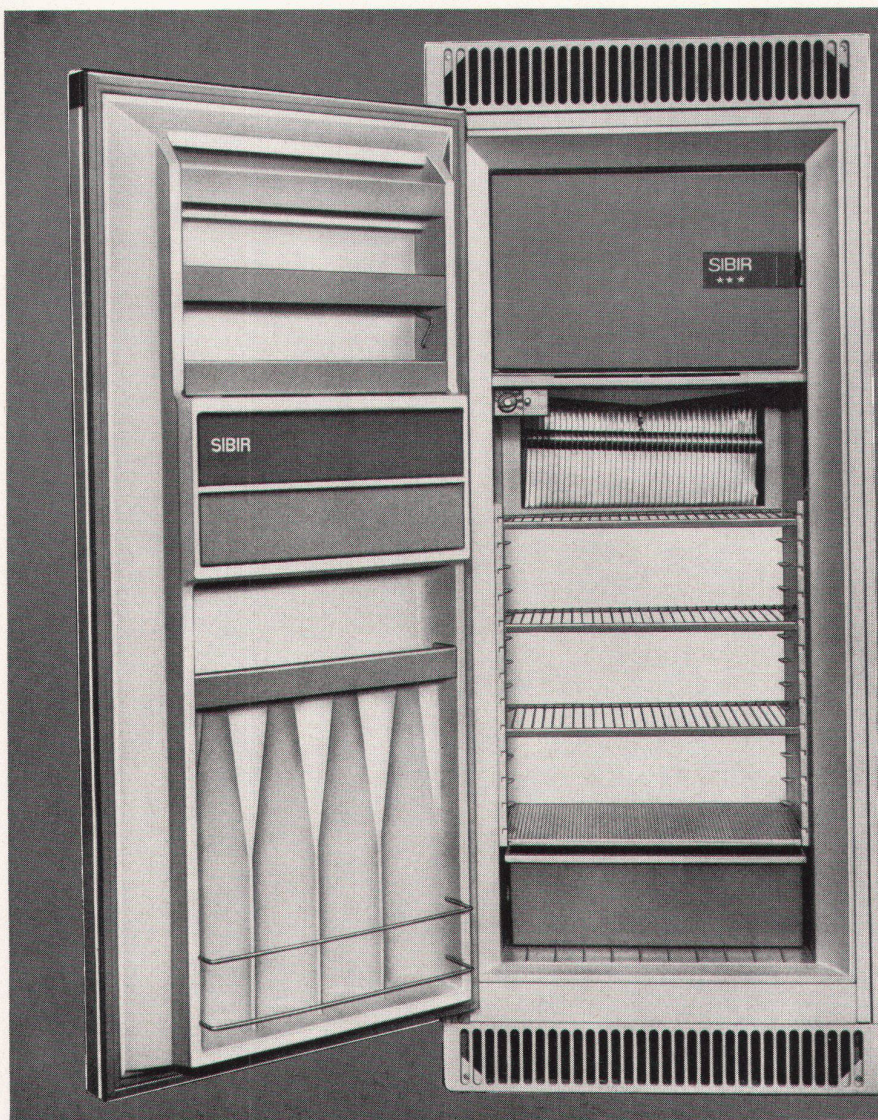

Download PDF: 16.03.2025

ETH-Bibliothek Zürich, E-Periodica, <https://www.e-periodica.ch>

SIBIR

Für jede Wohnungsgröße
ein SIBIR-Einbaumodell

NEU

... der echte
***Zweitemperaturen-
Einbau-Kühlschrank
190 Liter

Der bekannte und bewährte 190-Liter-
***Zweitemperaturen-Kühlschrank mit
dem aussergewöhnlich grossen Tief-
kühlfach von 24 Liter (stets -18°), jetzt
auch als Einbaumodell erhältlich.

Vollautomatische Abtauung, auto-
matische Tropfwasser-Ableitung und
Verdunstung, Magnetband-Türe, kurz,
ein Kühlschrank, seiner Zeit um Jahre
voraus.