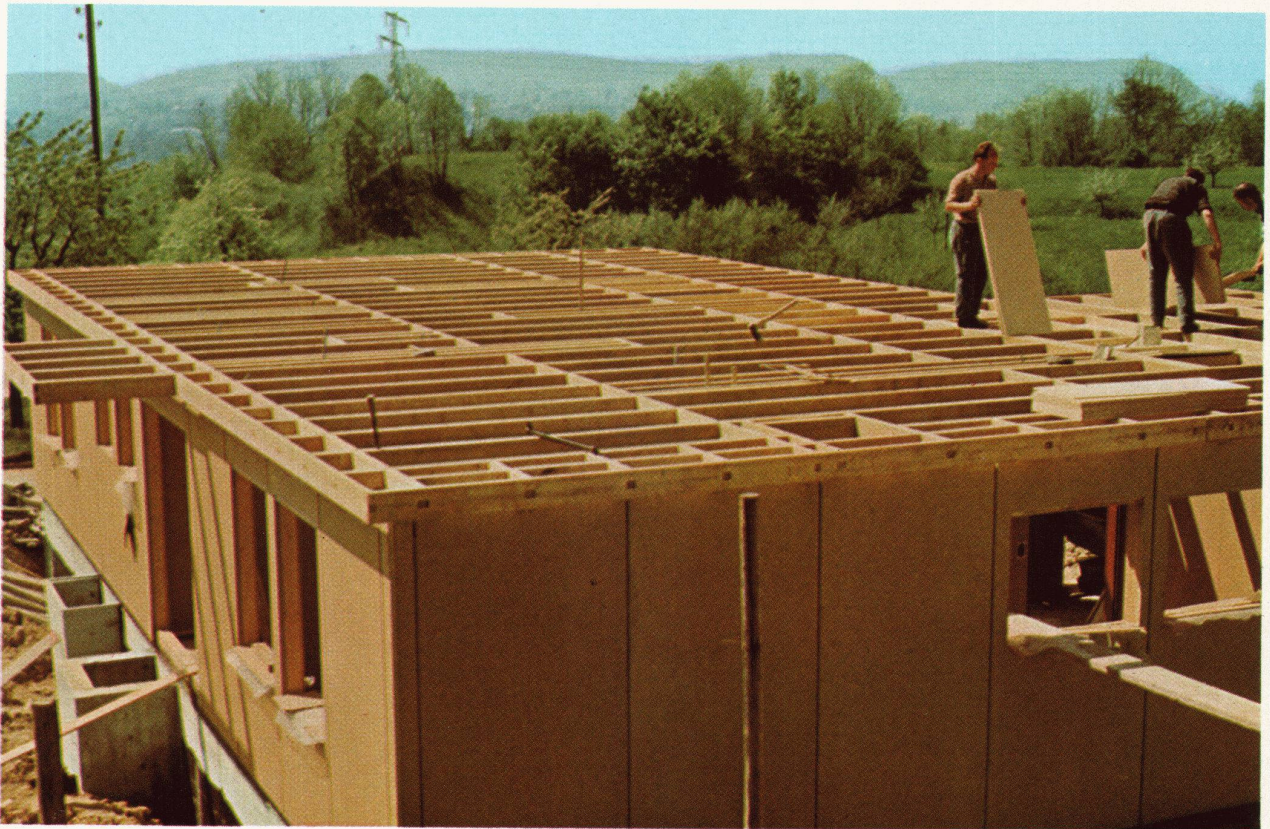

das normierte Bauelement

← **Neue Möglichkeiten:
Individuelles Bauen mit normierten
Bauelementen im Raster-system**

Vorfabrizierte Griso-dur-Bauelemente sind hergestellt unter Verwendung der bewährten Grisotex-Isolier- und -Hartplatten. Sinnvolle und einfache Konstruktion der Elemente ermöglicht dem Bau-schreiner und Zimmermann ohne besondere Ausbildung eine schnelle und einfache Montage und erlaubt dem Planer individuelle Gestaltung. Die absolut trockene Bauweise erlaubt ein sofortiges Einziehen nach Erstellung des Rohbaues und hilft dank der rationel-len Montage die Baukosten senken.

**Holzindustrie AG
9430 St.Margrethen SG**