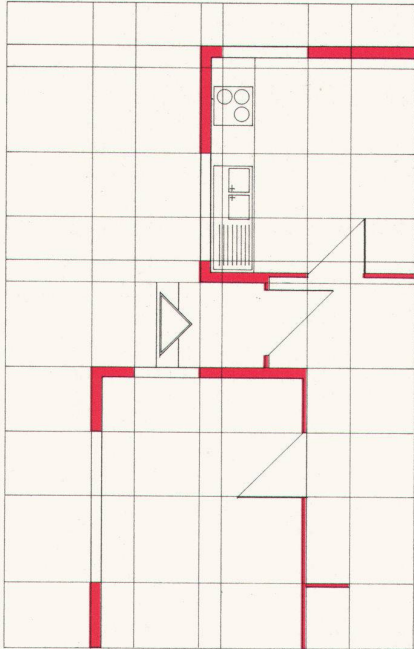

Verlangen Sie Prospekt und Auskünfte bei

hiag

**Holzindustrie AG
9430 St. Margrethen SG**

Telefon 071 / 71 12 01

griso dur

das normierte Bauelement

← **Neue Möglichkeiten:
Individuelles Bauen mit normierten
Bauelementen im Raster-system**