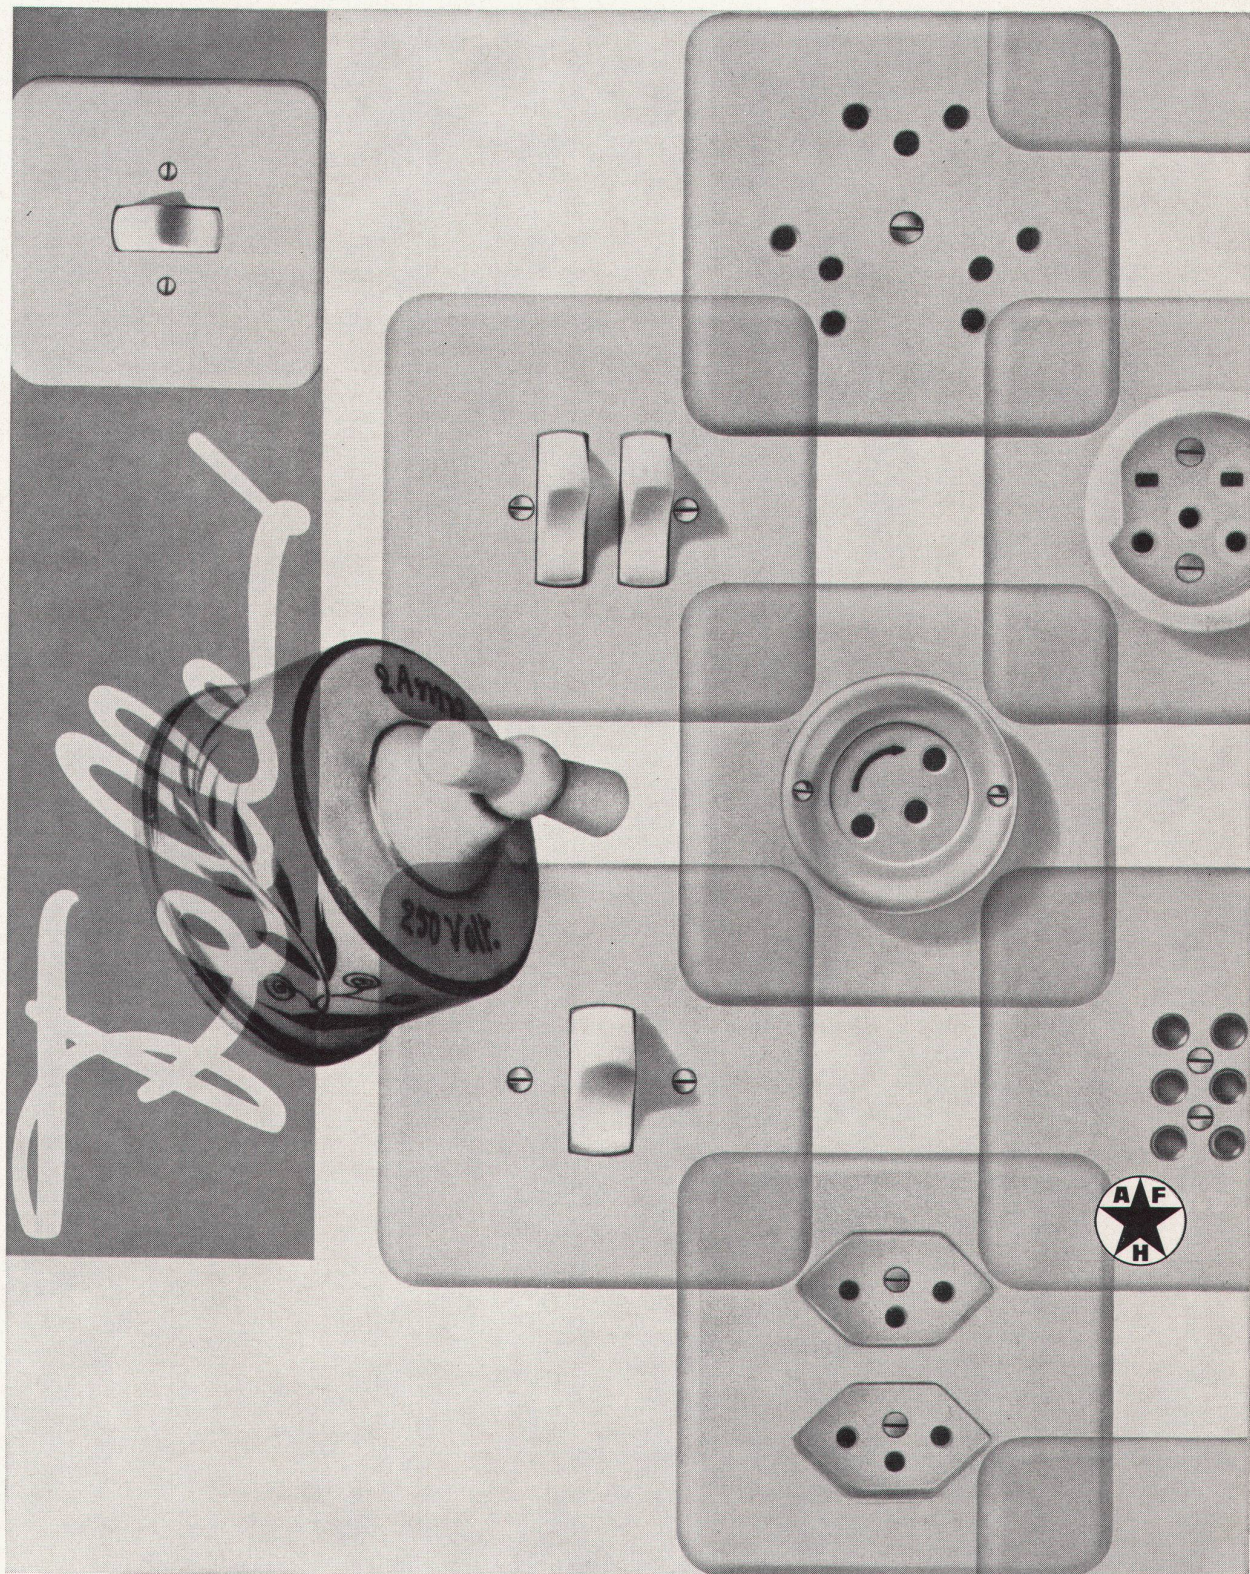

Adolf Feller AG Horgen
Fabrik elektrischer
Apparate
Telefon 051 82 16 11

Seit Beginn des Jahrhunderts haben sich die elektrischen Installationsapparate in Form und Konstruktion gewaltig verändert. Jahrzehntelange Forschungsarbeit liegt zwischen dem Feller-Schalter des Jahres 1909 und dem Wippenschalter unserer Zeit. An dieser technischen und formalen Weiterentwicklung der Schalter, Stecker und Steckdosen war Feller massgeblich beteiligt und oft sogar wegweisend für die gesamte Branche. Feller-Apparate haben sich inzwischen überall durchgesetzt dank ihrer hervorragenden Qualität und ihrer zweckmässigen Form.