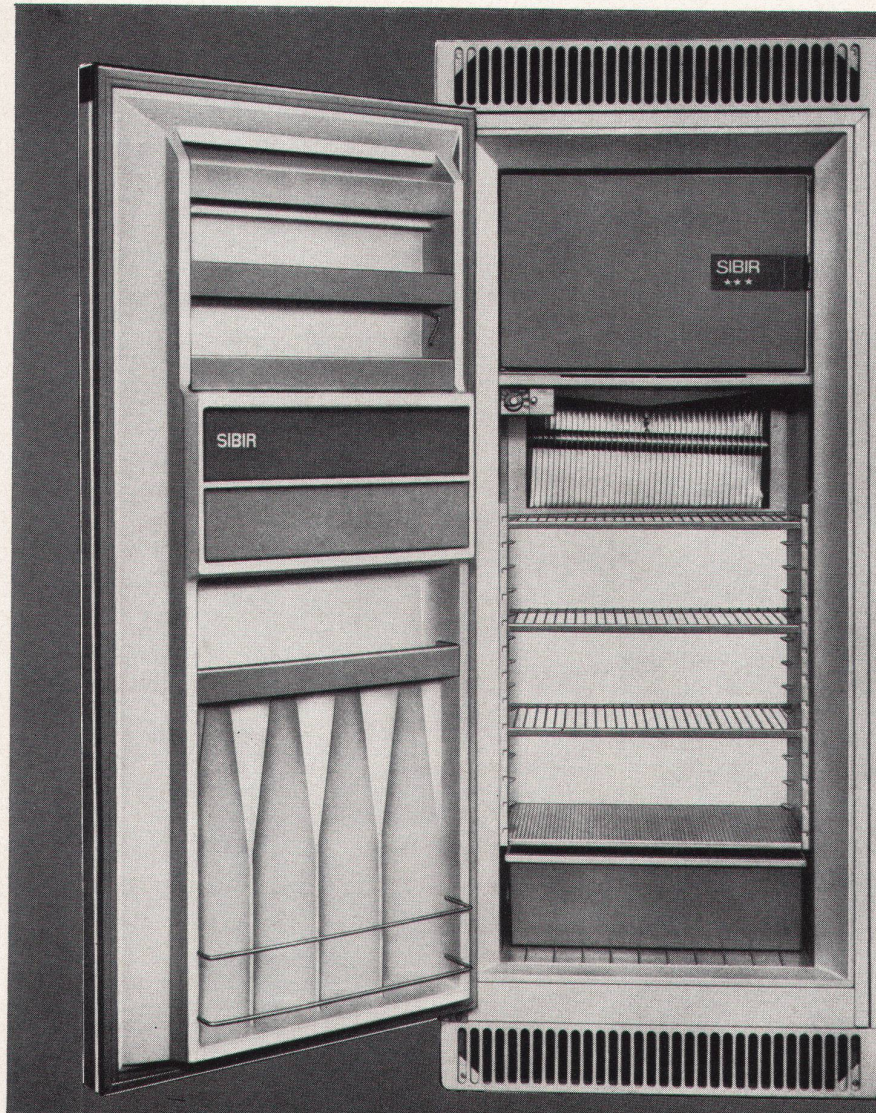

SIBIR

Für jede Wohnungsgröße
ein SIBIR-Einbaumodell

NEU

... der echte
***Zweitemperaturen-
Einbau-Kühlschrank
190 Liter

Der bekannte und bewährte 190-Liter-
***Zweitemperaturen-Kühlschrank mit
dem aussergewöhnlich grossen Tief-
kühlfach von 24 Liter (stets -18°), jetzt
auch als Einbaumodell erhältlich.

Vollautomatische Abtauung, auto-
matische Tropfwasser-Ableitung und
Verdunstung, Magnetband-Türe, kurz,
ein Kühlschrank, seiner Zeit um Jahre
voraus.

Damit umfasst das SIBIR-Einbau-
schrank-Programm

**4 verschiedene Modelle von 60 bis 190
Liter Inhalt**

Für jede Wohnungsgröße ein SIBIR.

Eine Bestellung, ein Mengenrabatt,
eine Garantie, ein Service.

Verlangen Sie Prospekte, Mass-
blätter und Offerten beim Fachhandel
oder bei unserer Verkaufsabteilung.

SIBIR, Kühlapparate GmbH Schlieren
ZH, Telefon 051 988444