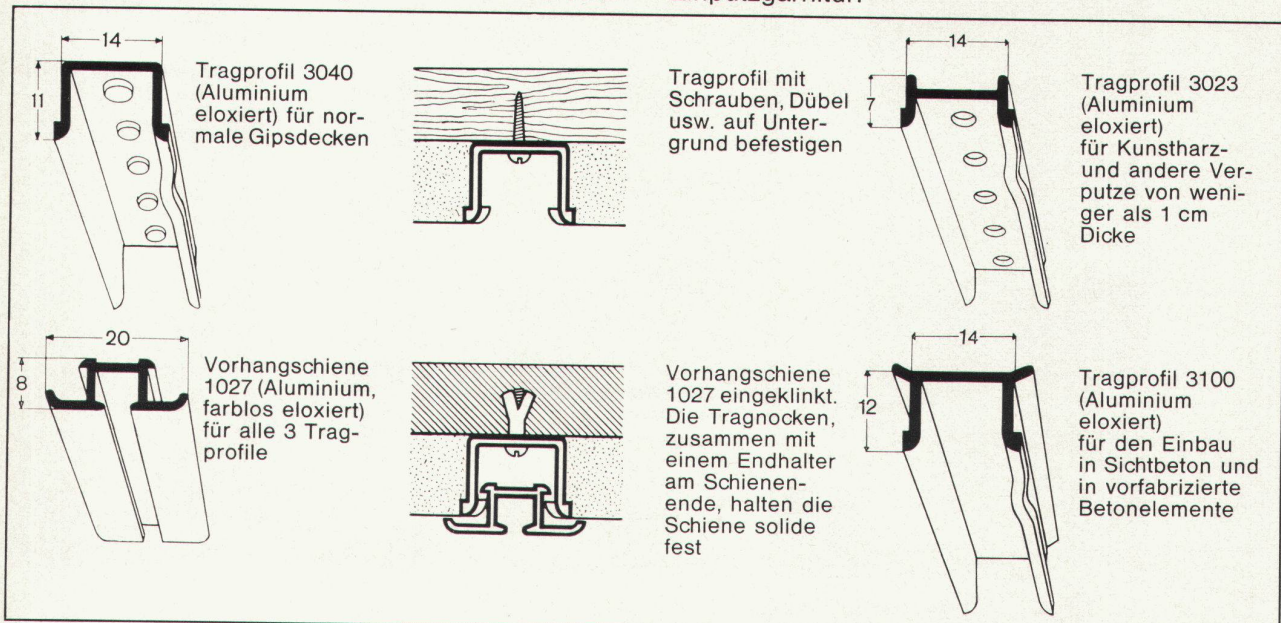

Die perfekte, geräuschlose Einputz- Vorhanggarnitur

Mit der SILENT GLISS-Einputzgarnitur fallen die Vorhänge direkt aus der Decke. Mehr Tageslicht durch volle Ausnutzung der Fensterhöhe! Die zweiteilige Garnitur besteht aus einem der drei Tragprofile 3040, 3023 oder 3100 und der Vorhangschiene 1027, die nach Beendigung der Malerarbeiten nur noch in das Tragprofil eingeklinkt wird. Die seitli-

chen Fugendeckel bei der Vorhangschiene 1027 überdecken die Risse zwischen Tragprofil und Verputz und verhindern, dass der Vorhang am Verputz schleift. Abgebogene Garnituren mit Radius 15 cm. Selbst schwere Vorhänge gleiten leicht und leise in der eleganten und bewährten SILENT GLISS-Einputzgarnitur.

R = International geschützte Marke der ersten geräuschlosen Vorhangeinrichtungen der Welt

Handmuster, Referenzen, Prospekte und Montageanleitung durch

Metallwarenfabrik F. J. Keller + Co. 3250 Lyss Tel. 032 84 27 42-43