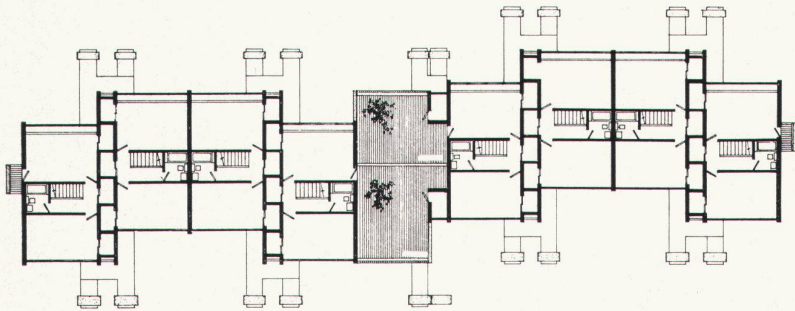

Download PDF: 29.03.2025

ETH-Bibliothek Zürich, E-Periodica, <https://www.e-periodica.ch>

Häuser an der Greene Street, New Haven, Conn.

Architekt: William Mileto, New Haven, Conn.

Es handelt sich um Häuser mit niedrigen Mietpreisen, jedoch privatwirtschaftlicher Finanzierung. Von den 34 Einheiten haben 16 ein, 16 zwei und 2 drei Schlafzimmer. Die Wohnungen mit einem Schlafzimmer befinden sich im zweiten Geschoß der Duplexhäuser, welche in den beiden unteren Geschossen die größeren Wohnungen enthalten.

Die Gebäude sind außen teils verputzt, teils mit sichtbarem Redwood. Die Zimmer sind groß, die Böden aus Hartholz, die Installationen fortschrittlich, begehbare Schränke und Air-conditioning.

1

2

1
Detail der Eingangstreppe
Détail des escaliers de l'entrée
Detail of the entrance staircase