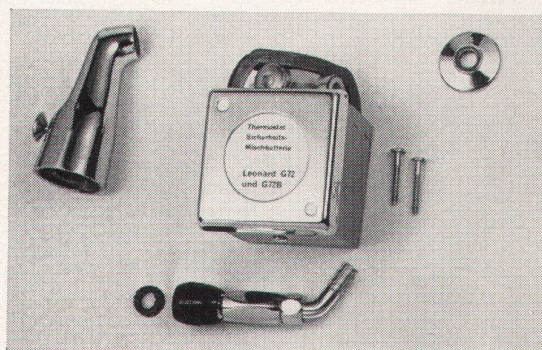

das ist die neue *Leonard 886 Wannen- und Duschen-Kombination*

Sie ermöglicht eine rasche Wahl für Bad oder Dusche in Verbindung mit einem automatischen LEONARD G72B Thermostat-Mischventil.

Wünscht "SIE" ein erfrischendes Bad . . . so richtig wohligh warm?

Wünscht "ER" eine Dusche . . . anregend und erfrischend kühl?

Wie einfach!

Ein Bad? Temperatur wählen — Hahn öffnen . . . und Sie geniessen dank der praktischen und geschmackvollen LEONARD Wannen- und Duschen-Kombination Ihr Bad, gerade in der von Ihnen gewünschten wohltuenden Wärme.

Oder eine Dusche?

Temperatur wählen — Hahn öffnen. Umstellknopf am Wanneneinlauf heben . . . und schon strömt das Wasser verjüngend und erquickend über Ihren Körper. Welch ein Genuss! Denn LEONARD Thermostat-Sicherheits-Mischventile halten die einmal eingestellte Wärme konstant . . . nicht zu heiss — nicht zu kalt! Nach dem Duschen stellt der Umstellknopf zudem automatisch wieder auf den Wanneneinlauf um.

Einfach auszustellen
Einfach einzubauen
Einfach zu bedienen
Einfach zu unterhalten

Jeder Karton enthält:

Einen Wanneneinlauf mit Umstellung auf Dusche, einen Gelenk-Brausekopf oder Metallschlauch mit Handbrause- und natürlich das automatische Leonard G72B Thermostat-Sicherheits-Mischventil.

Walker Crosweiler & Co Ltd
Dufourstrasse 122
8008 Zürich
Tel.(051) 32 85 85

aktuell modern einfach