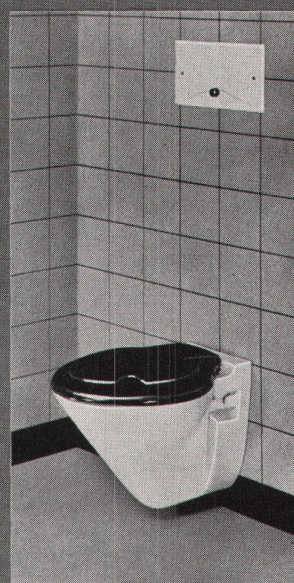

# GEBERIT-PVC-Spülkasten: betriebssicher, geräuscharm, unverwüsthch!

**GEBERIT+**

GEBERIT-PVC-Spülkasten Nr. 10.000 mit Spülbogen 2" x 1 1/2", 28 x 21 cm, für am Boden befestigtes Klosett

**GEBERIT+**

GEBERELLA-PVC-Spülkasten Nr. 18.000 weiss oder farbig, Deckel schwarz, Kastenboden mit Befestigungsgarnitur, Spülrohrbogen, Sitz- und Bodenbefestigung Nr. 48.900, passend zu GEBERELLA-Klosett.

**GEBERIT+**

GEBERIT-PVC-Spülkasten Nr. 10.000, mit Spülrohr 2" x 1 1/2", Länge 70 x 22 cm, Nr. 44.020 für am Boden befestigtes Klosett

**GEBERIT+**

GEBERIT-PVC-Spülkasten für Wandeinbau Nr. 15.000, mit Anschlussgarnitur Nr. 49.300 für an der Wand befestigtes Klosett