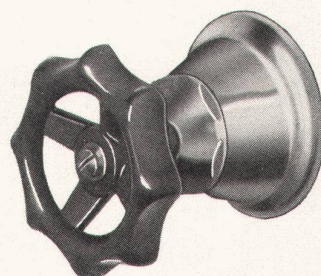

Fabrikant:  
B. Rampinelli-Schwarz  
Egelgasse 31, 3000 Bern  
Telephon 031 44 41 91

Stahlrohrmöbel für  
Kantinen, Gaststätten,  
Wartezimmer, Aufent-  
haltsräume, Küchen usw.

Stahlrohrmöbel  
für Konferenz-Zimmer,  
Empfangs-, Arbeits-  
und Büroräume

«Aula» Typ Nr. 100  
formschön,  
stapelbar, solid  
Verkauf durch den  
Fachhandel

Simplex Bern ist so  
nah wie Ihr Telephon  
031 44 41 91

# Nussbaum Hof- und Gartenventil

Eine  
praktische  
Neuheit

**4632 H**

welche in jedem Neubau  
mit Hof oder Gartenan-  
lage Verwendung findet

**RN  
CO**

Dieses Ventil wird im Innern des Hauses  
montiert, wogegen dessen Betätigung  
und das Anschließen des Schlauches  
von außen geschehen.  
Ein Entleeren des Ventiles wegen Frost-  
gefahr ist nicht notwendig.