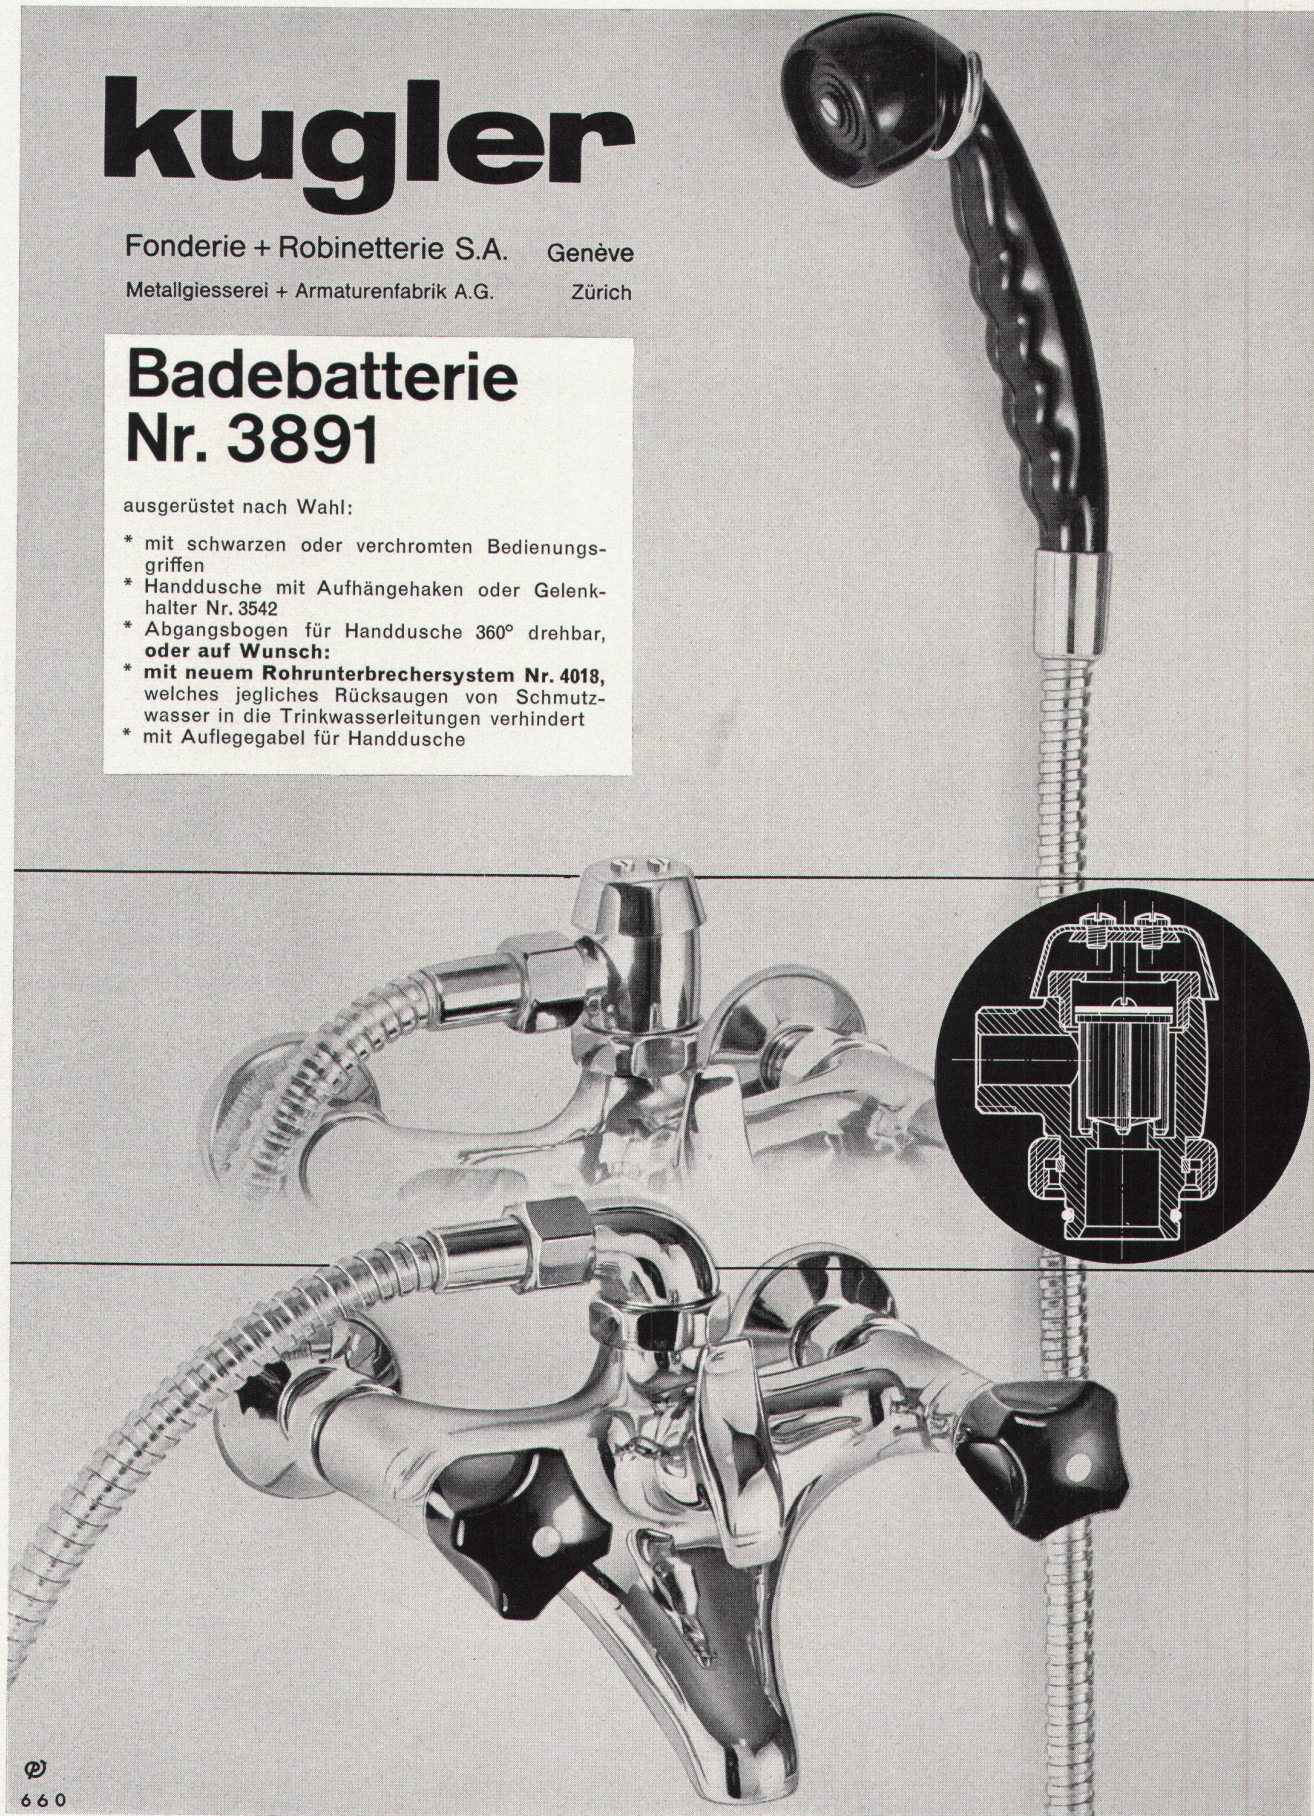

- * mit schwarzen oder verchromten Bedienungsgriffen
- * Handdusche mit Aufhängehaken oder Gelenkhalter Nr. 3542
- * Abgangsbogen für Handdusche 360° drehbar, **oder auf Wunsch:**
- * **mit neuem Rohrunterbrechersystem Nr. 4018,** welches jegliches Rücksaugen von Schmutzwasser in die Trinkwasserleitungen verhindert
- * mit Auflegegabel für Handdusche