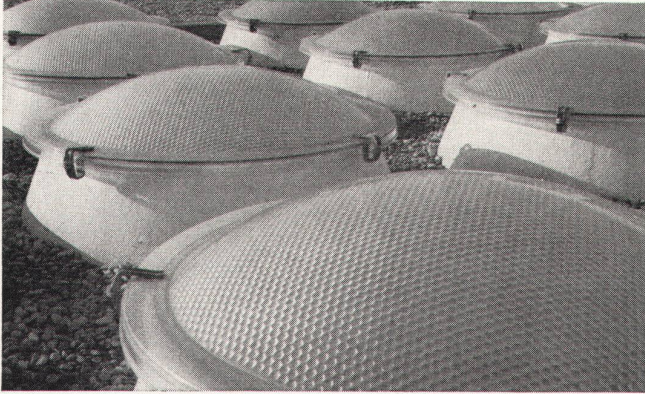

schneller

billiger

genauer

eurodome[®] Lichtkuppeln

den preisgünstigsten Qualitäts-Lichtkuppeln auf dem gesamt-europäischen Markt und

eurobase[®] Zargenrahmen

einbaufertig, massgenau, zeitsparend, witterungsbeständig