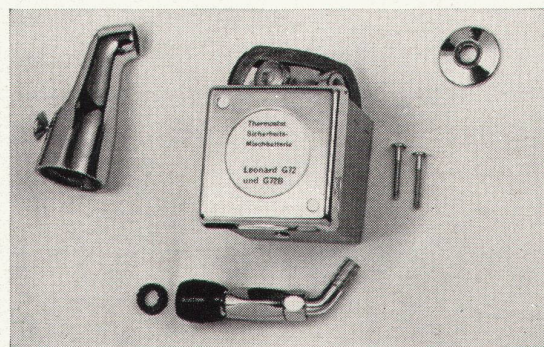

Oder eine Dusche?

Temperatur wählen — Hahn öffnen. Umstellknopf am Wanneneinlauf heben . . . und schon strömt das Wasser verjüngend und erquickend über Ihren Körper. Welch ein Genuss! Denn LEONARD Thermostat-Sicherheits-Mischventile halten die einmal eingestellte Wärme konstant . . . nicht zu heiss — nicht zu kalt! Nach dem Duschen stellt der Umstellknopf zudem automatisch wieder auf den Wanneneinlauf um.

Einfach auszustellen
Einfach einzubauen
Einfach zu bedienen
Einfach zu unterhalten

Jeder Karton enthält:

Einen Wanneneinlauf mit Umstellung auf Dusche, einen Gelenk-Brausekopf oder Metallschlauch mit Handbrause- und natürlich das automatische Leonard G72B Thermostat-Sicherheits-Mischventil.