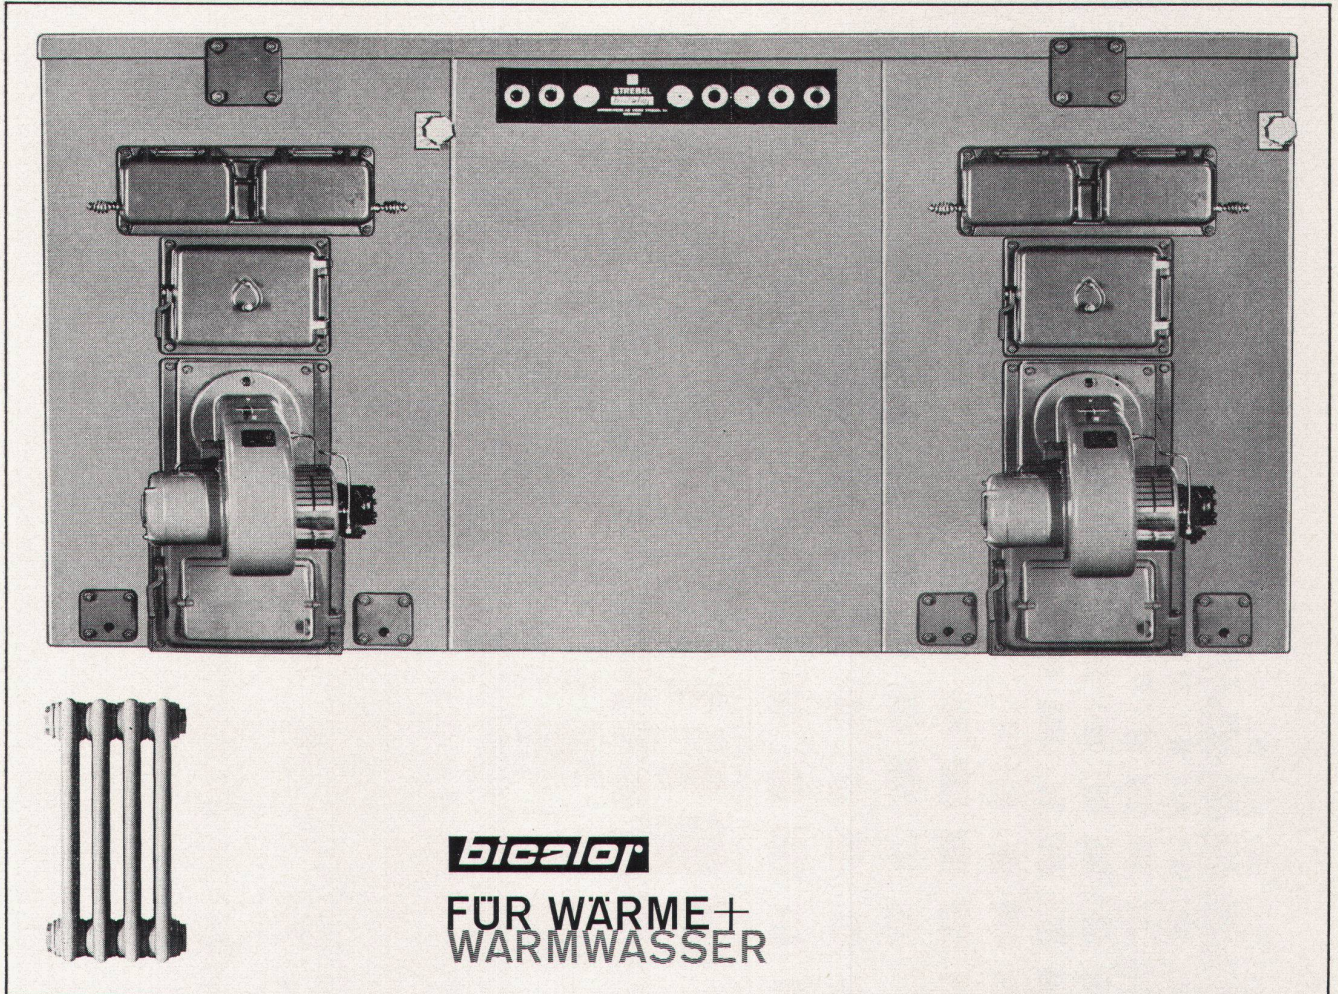

## Eine Entscheidung die für viele Jahre Gültigkeit hat

**bicalor**

**FÜR WÄRME +  
WARMWASSER**

FAVO Guß- oder Stahl-Radiatoren sind schlicht und unaufdringlich in der Formgebung. Ihre glatte, allseitig freie Oberfläche ist leicht zu reinigen und ergibt eine hohe Wärmeleistung. FAVO-Radiatoren brauchen wenig Platz. Die Vielzahl der Modelle gestattet die gute Anpassung an alle baulichen Verhältnisse. Moderne Raumheizung mit FAVO-Radiatoren!