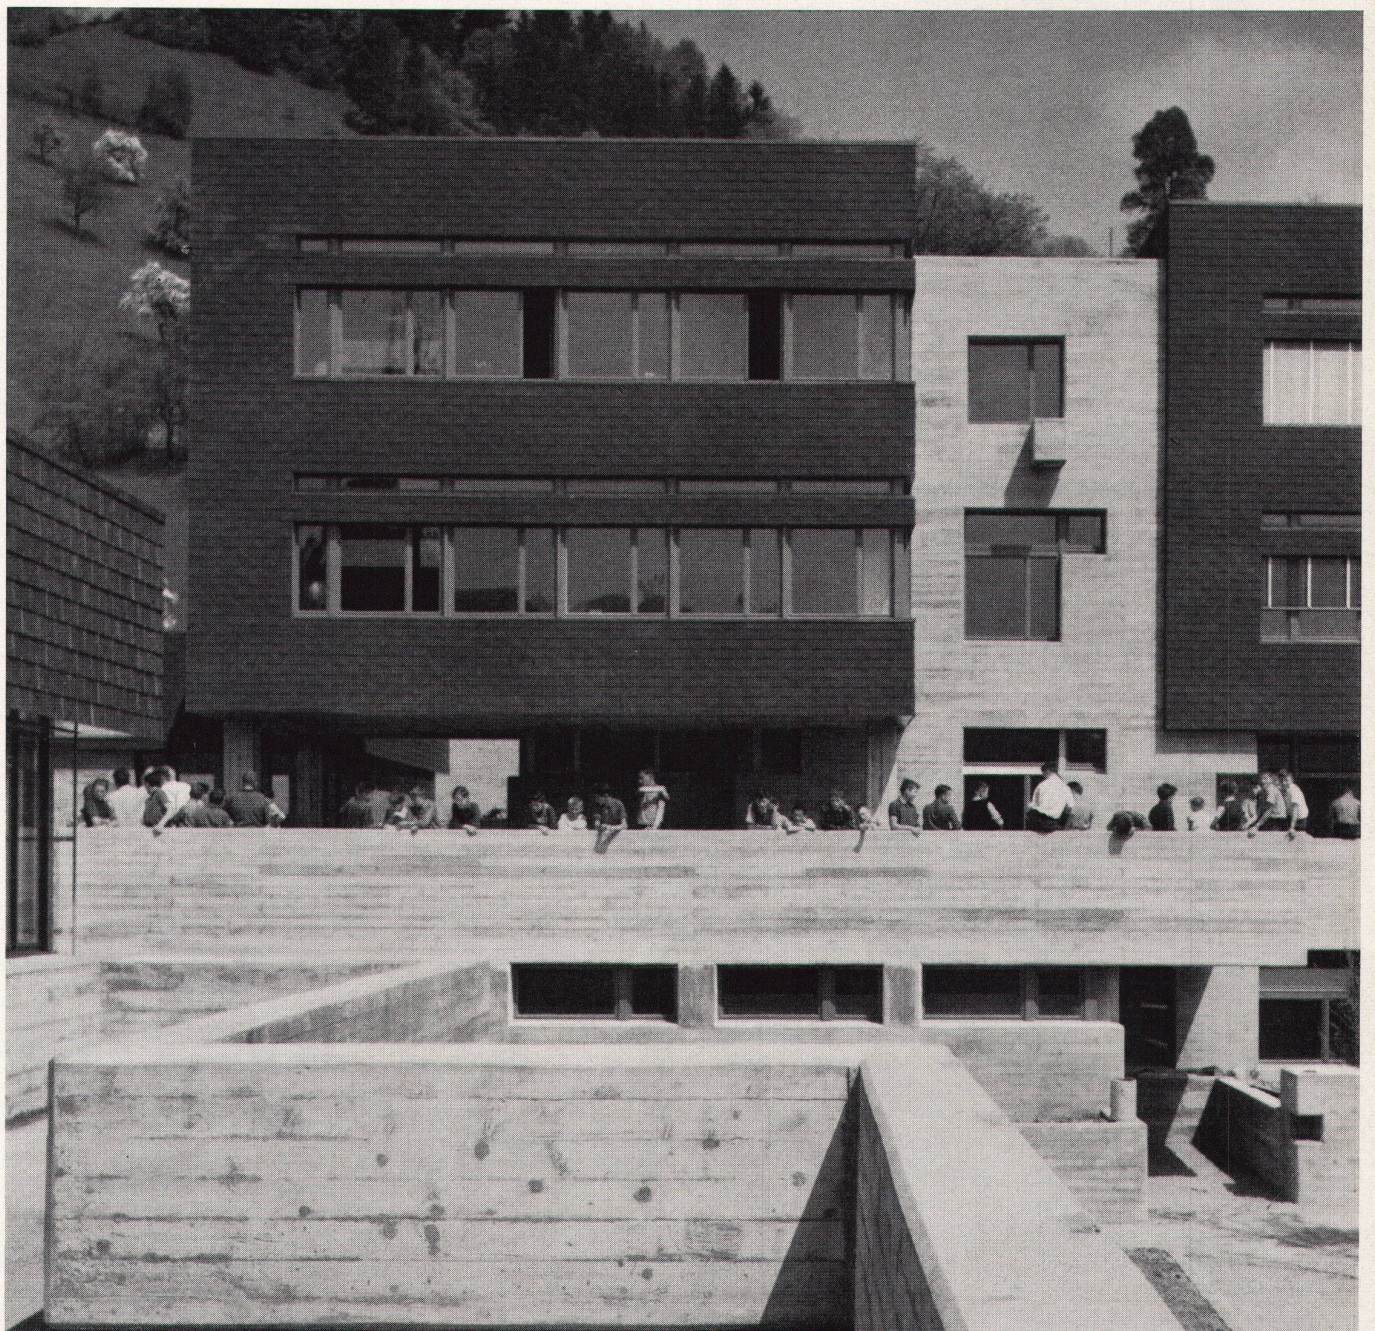

Eternit®

Ursprünglich waren die Asbestzement-Dachschiefer «ETERNIT» als Ersatz für traditionelles Bedachungsmaterial vorgesehen. In der architektonischen Konzeption gewann der neue Baustoff auch ästhetische und künstlerische Werte. Das zeigen besonders auch Schulhausbauten der neuesten Zeit.

Schulhaus und Gemeindehaus Entlebuch
Fassadenverkleidung mit Dachschiefern
«ETERNIT» schwarz SC 49 Doppeldeckung
Architekten: Förderer & Otto & Zwimpfer, Basel

® Die gesetzlich geschützte Marke
für Asbestzement-Produkte

Eternit AG
8867 Niederurnen / 1530 Payerne