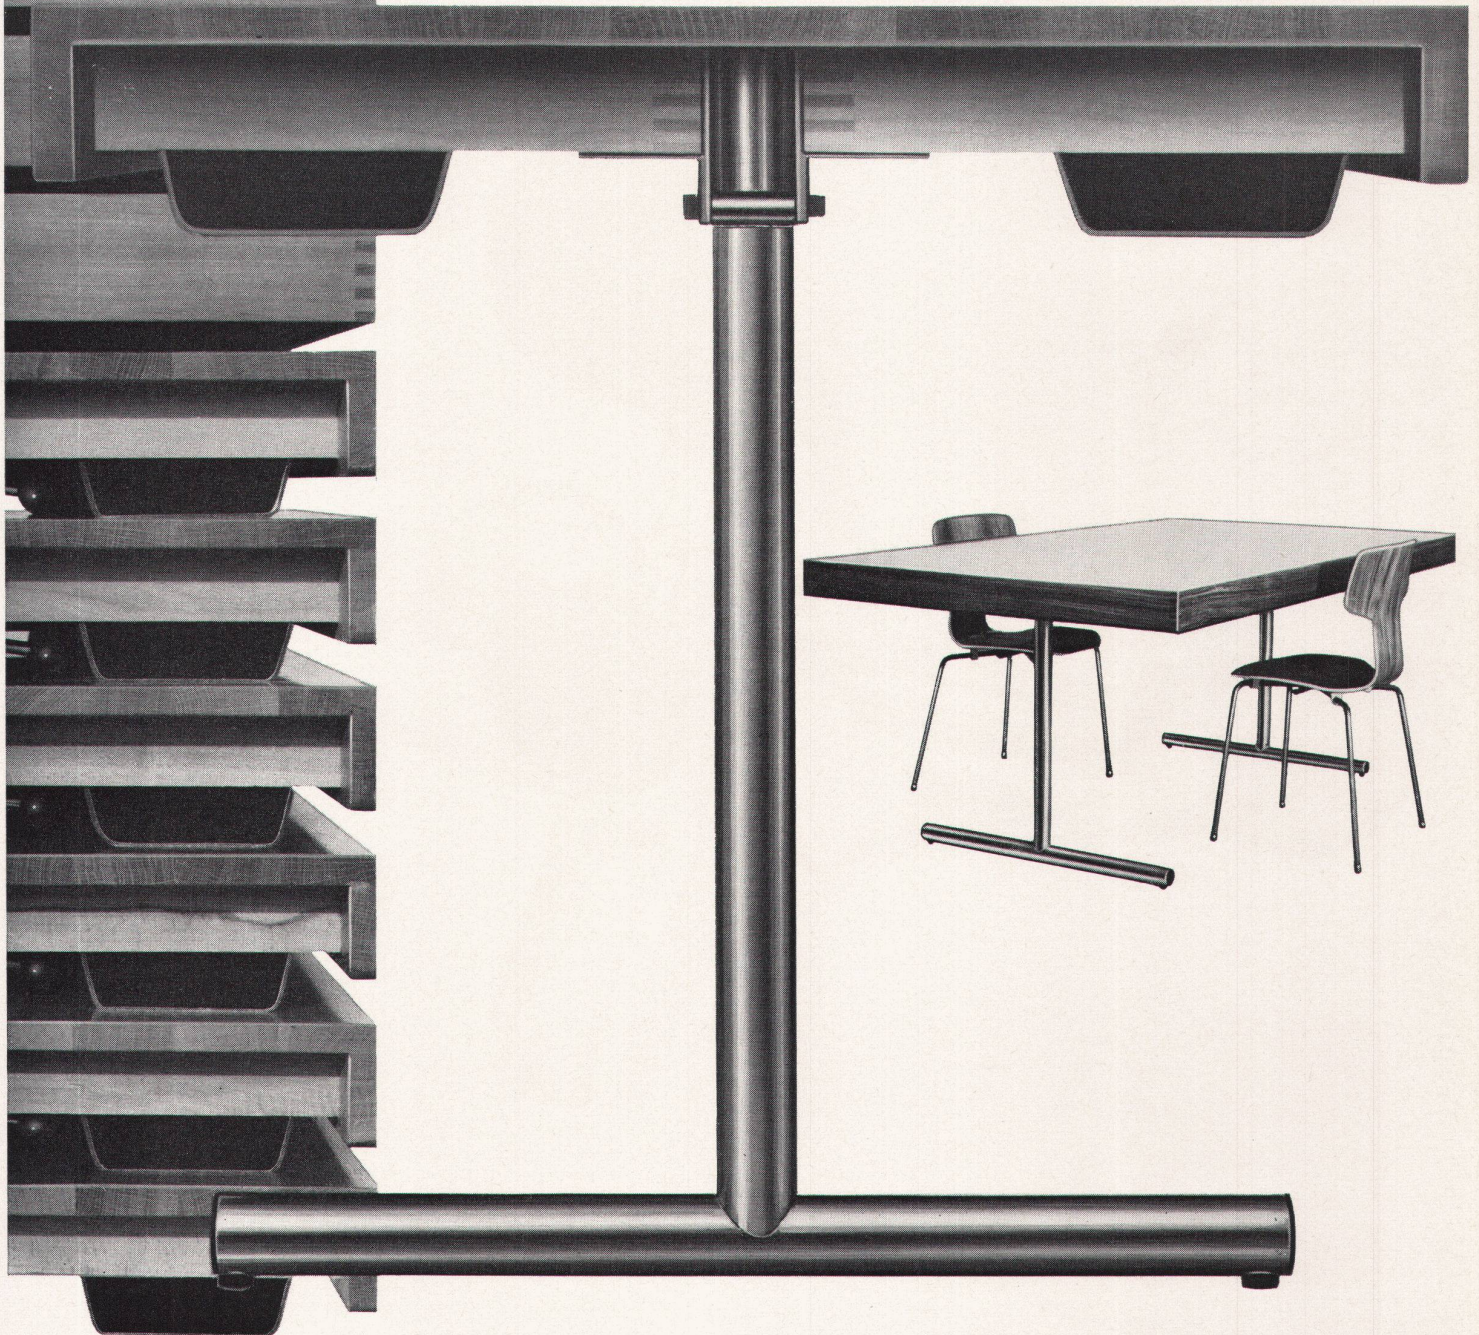

Typ 105-kl
Ein Mehrzwecktisch mit großer Standfestigkeit

Schlup

Die eingeklappten Füße ermöglichen ein Stapeln auf engstem Raum
Tischplatten in: Kunstharz oder kunststoffbeschichtet
Naturholz furniert oder Lamello (Massivholz verleimt)

⊕ Patent. Musterschutz, Schweizer Fabrikat

MEER

Rudolf Meer + Kaufmann AG, 3008 Bern

Effingerstraße 21

Telephon (031) 25 28 28