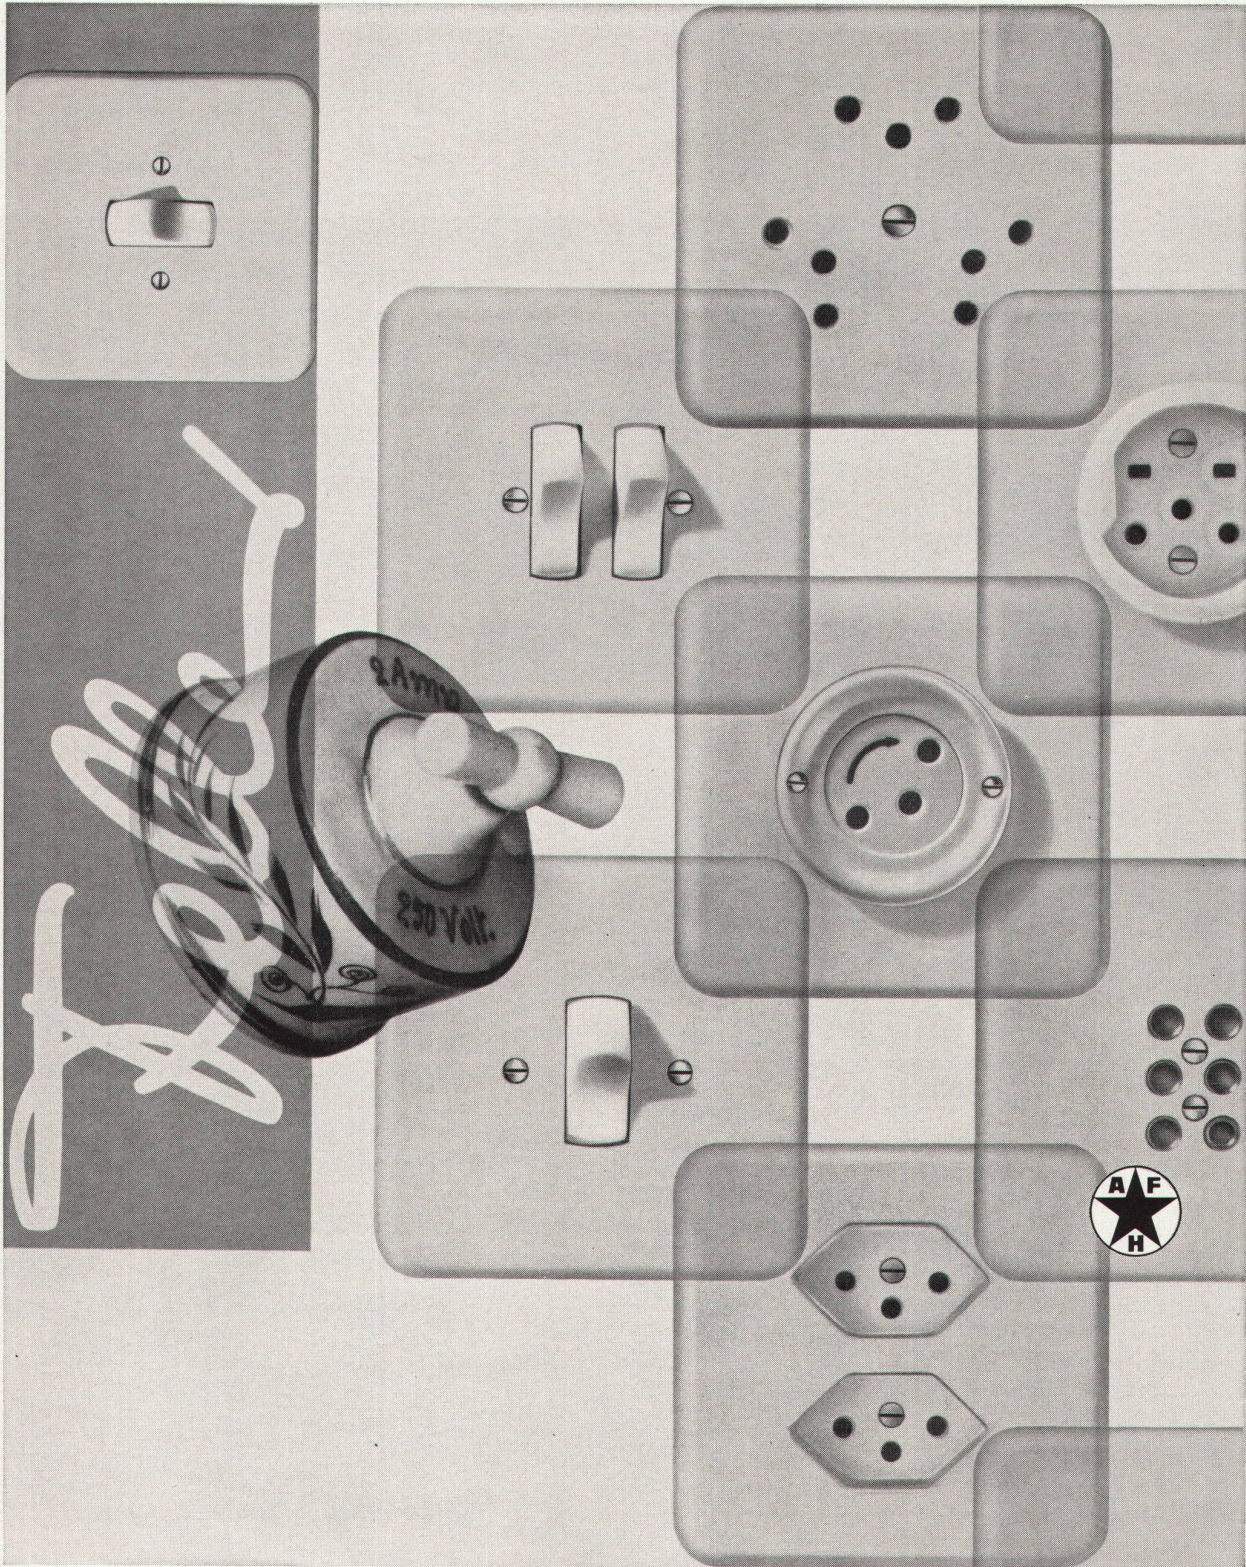

**«arwa-therm» Duschenbatterie**  
**12260 3/8", 1/2"**

mit Gelenkhalter und Handbrause

Verkauf durch den Sanitär-Gross-  
handel.

Adolf Feller AG Horgen  
 Fabrik elektrischer  
 Apparate  
 Telefon 051 82 16 11