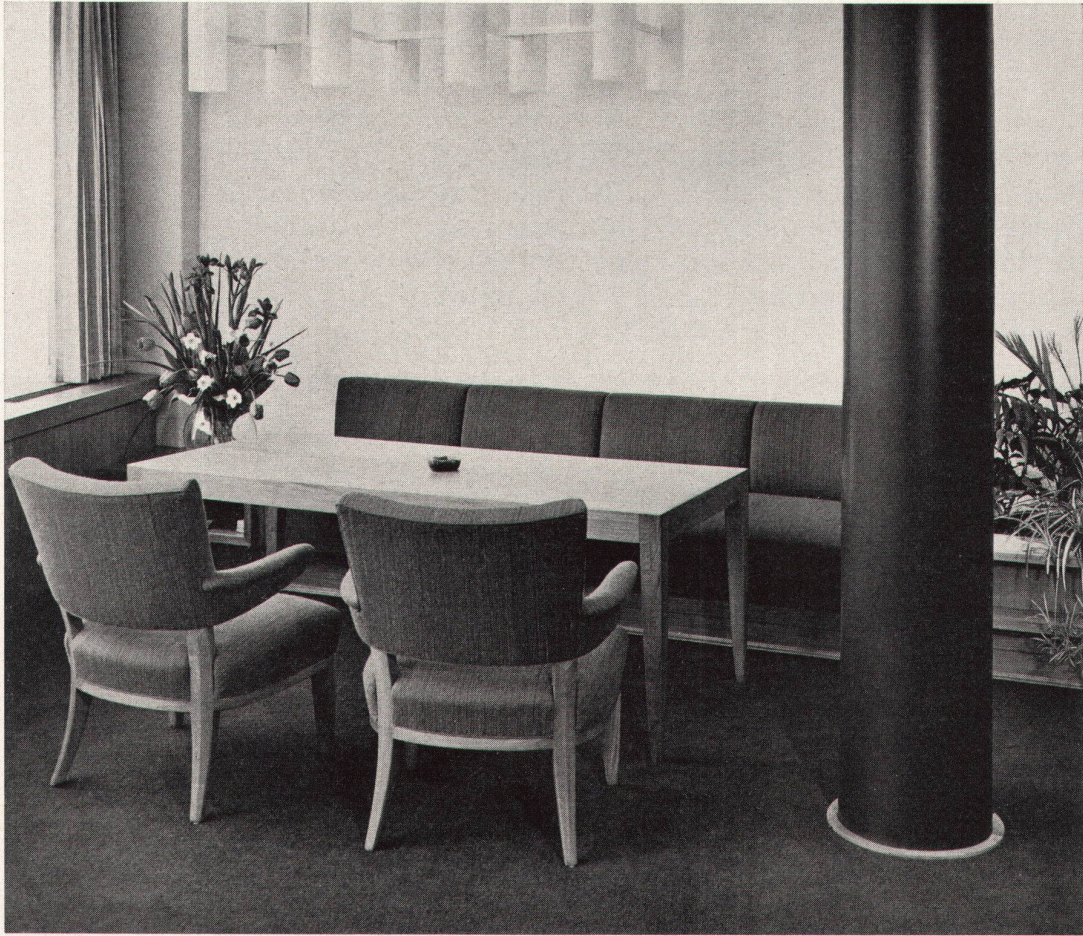

Empfangsräume Direktionsbüros und Sitzungszimmer

Beratung

Planung

Ausführung

KNUCHEL + KAHL
Rämistraße 17, Zürich 1

Werkstätten für Innenausbau   Möbel- und Bauschreinerei
Polsterei Innenarchitektur Vorhänge