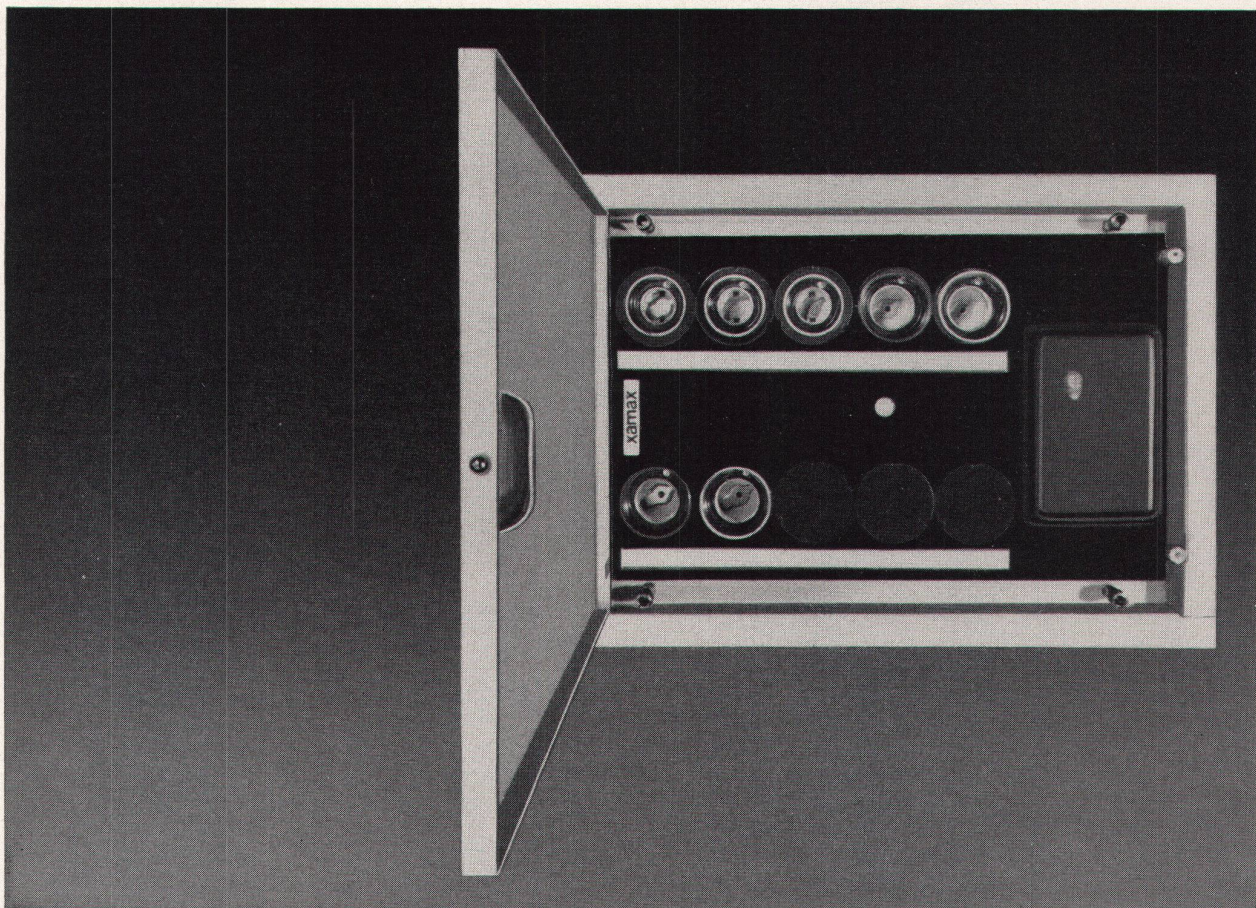

modern:

Xamax HTT ist der Wohnungs-Kleinverteiler mit der sinnvollen Verstellvorrichtung für den putzbündigen Einbau des Türrahmens. Unauffällig und ohne vorstehende Teile liegt die «kleine Hauszentrale» in der Mauer: sei es im Korridor, in der Wohndiele oder im Treppenhaus.

praktisch:

Xamax-Kleinverteiler HTT werden in fünf verschiedenen Grössen hergestellt. Sie werden den jeweiligen Bedürfnissen entsprechend ausgerüstet: neben den

üblichen Sicherungsgruppen finden auch Schalter oder Steckkontakte darin Platz. Xamax HTT können bereits im Rohbau am Netz angeschlossen und verwendet werden – lange bevor die sauber deckende Türe montiert wird.

sicher:

Die im Xamax HTT eingebauten Sicherungselemente weisen dank erstklassigen Materialien und präziser Fabrikation äusserst geringe Übergangsverluste auf. Die ausgereifte Konstruktion gewährleistet eine sichere Wärmeabfuhr.

**modern
praktisch
sicher**

12

Xamax AG 8050 Zürich
Telefon 051 46 64 84

xamax