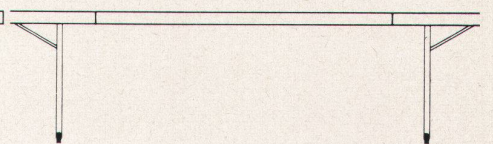

1275 Sehr solider Stuhl, besonders geeignet für Mittel- und Hochschulen sowie für alle Zwecke, bei denen das Mobiliar stark strapaziert wird. Stapelbar und kuppelbar.

1255

1275

1265

1265 Moderner, vom Schweizerischen Werkbund mit «die gute Form» ausgezeichnet, bequemer Stuhl für Reihenbestuhlung in Sälen usw. Beansprucht wenig Grundfläche, ist stapelbar, aufklappbar, schachtelbar und kuppelbar.

1602 Moderner, sehr solider Tisch für alle Verwendungszwecke, mit eingeklapptem Fussgestell auf kleinstem Raum stapelbar, seitlich mit Schlitz zum Einfügen von Zwischenplatten. Standardgrösse der Tischplatte 170 x 70 cm. Tischhöhe 74 cm.

1602

1792

1793

1792 und 1793 Zwei formschöne, quadratische oder rechteckige Tische, für Säle, Kantinen usw. Standardgrössen der Tischplatten 75 x 75 cm oder 75 x 120 cm. Tischhöhe 74 cm.

ZAUBERHAFT TECHNIK