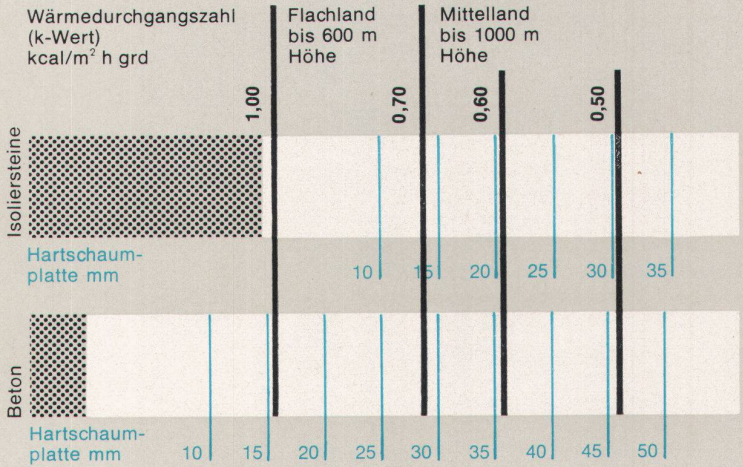

CTC Wärmespeicher AG
Röhrtenstrasse 22
8021 Zürich 051/42 85 40

Sicher isolieren mit Hartschaumplatten aus STYROPOR

Diese zweischalige Außenwand besteht aus einer inneren, tragenden Massivwand und einer hinterlüfteten Holzverschalung.