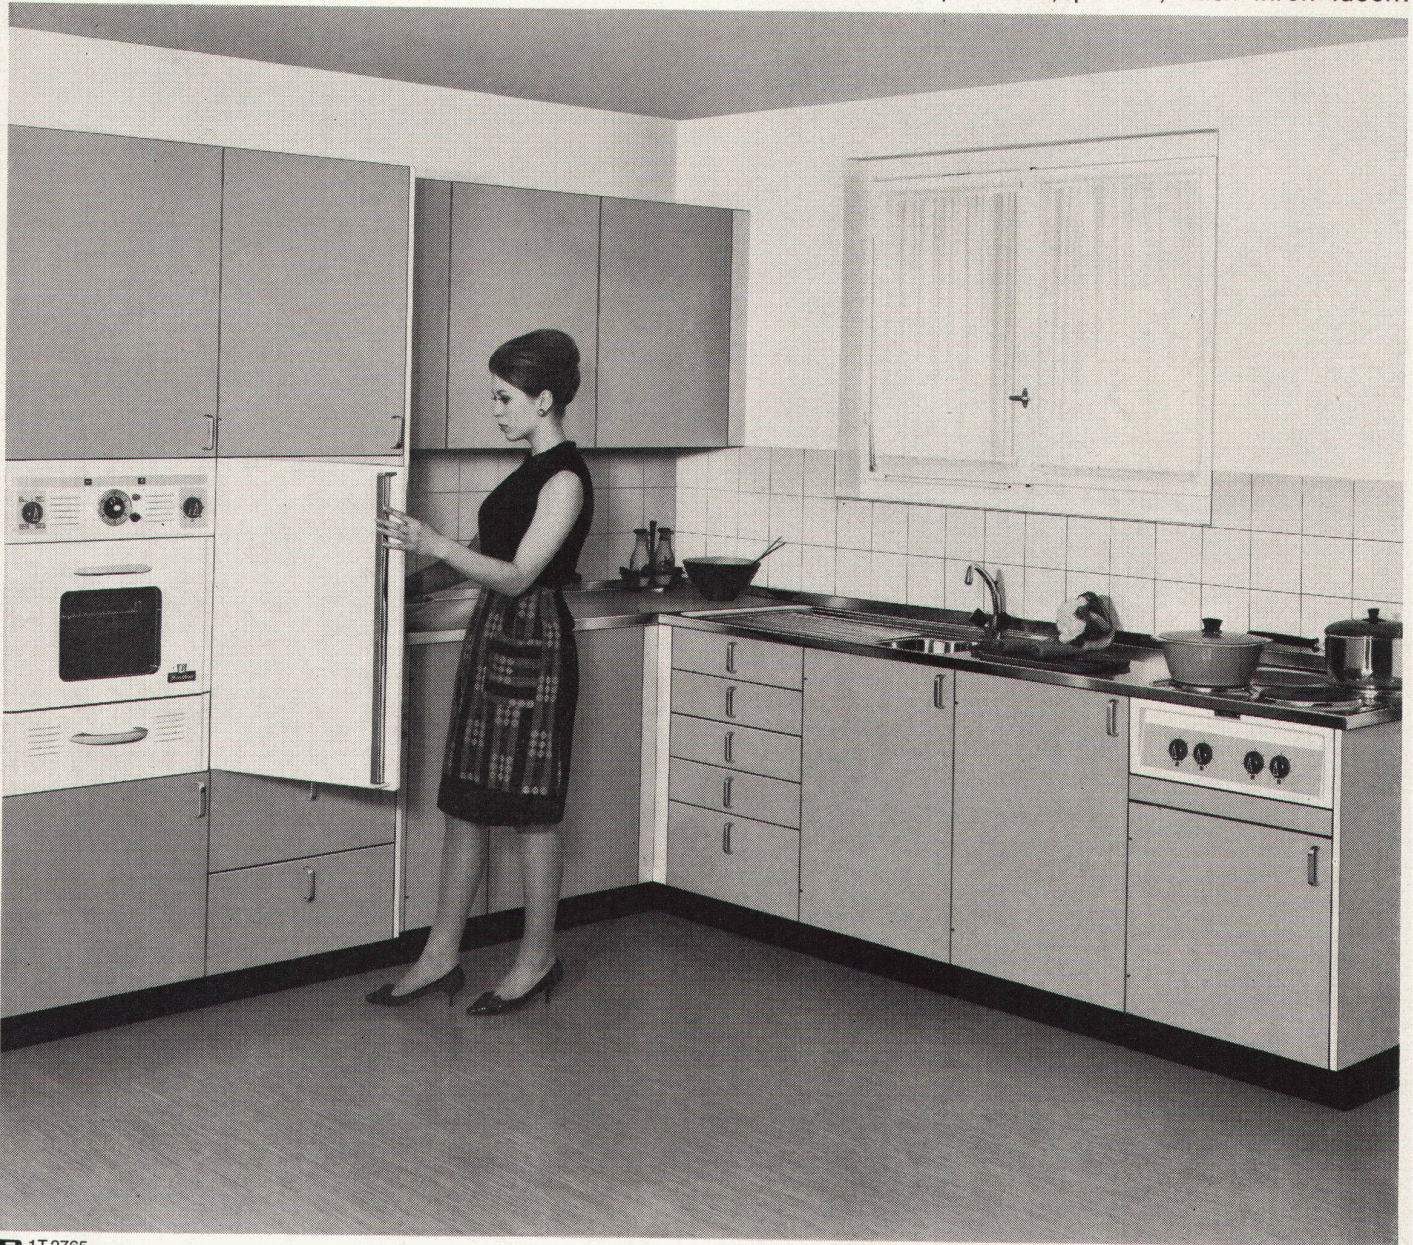

SIMPLAST

Mit SIMPLAST werden Ihre Wünsche Wirklichkeit: Eine moderne Küche, praktisch, perfekt, nach Ihren Ideen!

R 1T 2765

Aus den über 30 Grundelementen in verschiedenen Farben lassen sich Tausende von individuellen Küchen kombinieren, für jeden Grundriss, jeden Geschmack. Und erst noch preisgünstig bei bewährter, vorzüglicher

Qualität. Sorgfältige Montage durch ausgebildete Spezialisten. SIMPLAST für Ein- und Mehrfamilienhäuser.

SIMPLAST, die perfekte Küche von TROESCH

TROESCH

Bern Effingerstr. 10 Tel. 031/25 21 11
Zürich Ausstellungstr. 80 Tel. 051/42 78 00
Basel Dreispitzstr. 20 Tel. 061/35 47 55

Lausanne 9 rue Caroline Tel. 021/23 92 66
Thun Frutigenstr. 24 B Tel. 033/ 3 24 84