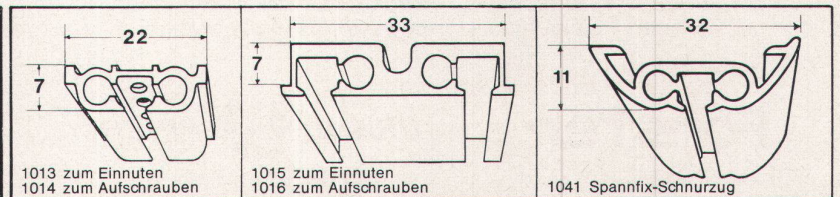

F. J. Keller + Co., Metallwarenfabrik, 3250 Lyss, 032/84 27 42-43