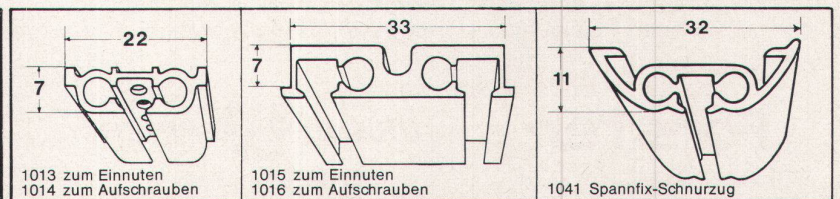

F. J. Keller + Co., Metallwarenfabrik, 3250 Lyss, 032/84 27 42-43