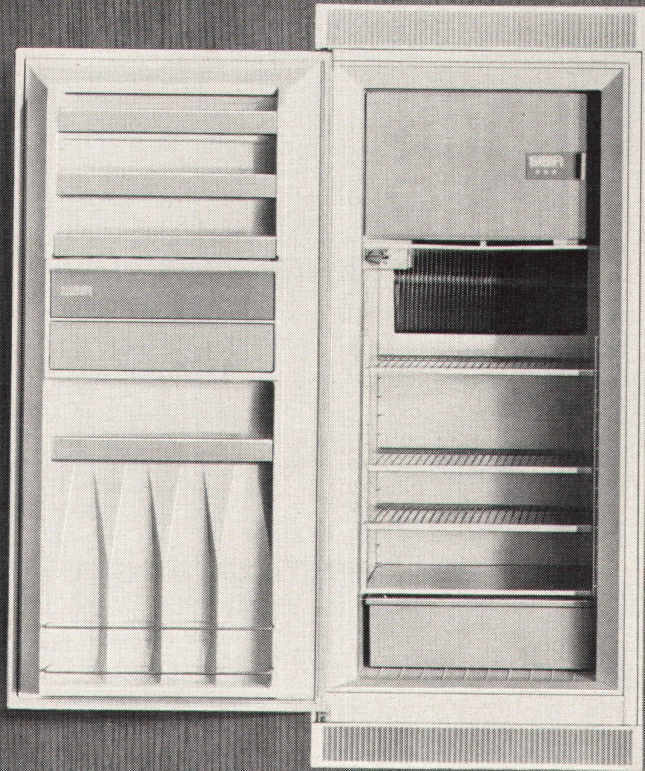

Lieferbar ab
1. Januar 1967

NEUE***
EINBAU-MODELLE
E 130 Liter Fr. 345.-
E 190 Liter Fr. 395.-

SIBIR

- echte Zweittemperaturen-Kühlschränke mit getrennter Kälteerzeugung und rundum isoliertem grossem ***Tiefkühlabteil für das Selbsteinfrieren und Lagern von Tiefkühlprodukten bei stets mindestens minus 18° C.
- vollautomatische Abtauvorrichtung ohne Beeinflussung des ***Tiefkühlabteils.
- automatische Tauwasserableitung und Verdunstung (kein lästiges Entleeren von Gefässen mehr notwendig).
- grosse Kälteleistung dank der **NEUEN** Absorption. Kein höherer Stromverbrauch als bei vergleichbaren Motor-Kühlschränken. Absolut geräuschlos und mechanisch abnützungsfrei.

Preise ohne Lüftungsgitter.

Diese Apparate weisen alle denkbaren Vorzüge auf. Sie sind damit in jeder Hinsicht zukunftssicher. Somit ist auch nach vielen Jahren Ihr Kühlschrank noch modern.

Darum mit SIBIR an die ZUKUNFT denken!

5 Jahre Vollgarantie auf die Funktion *aller* Teile.

Weitere SIBIR-Einbaumodelle:
E 60 E 70 E 250

Verlangen Sie bitte Offerten und die neuen Einbau-Mass-Skizzen

SIBIR Kühlapparate GmbH
8952 Schlieren, Tel. (051) 98 84 44