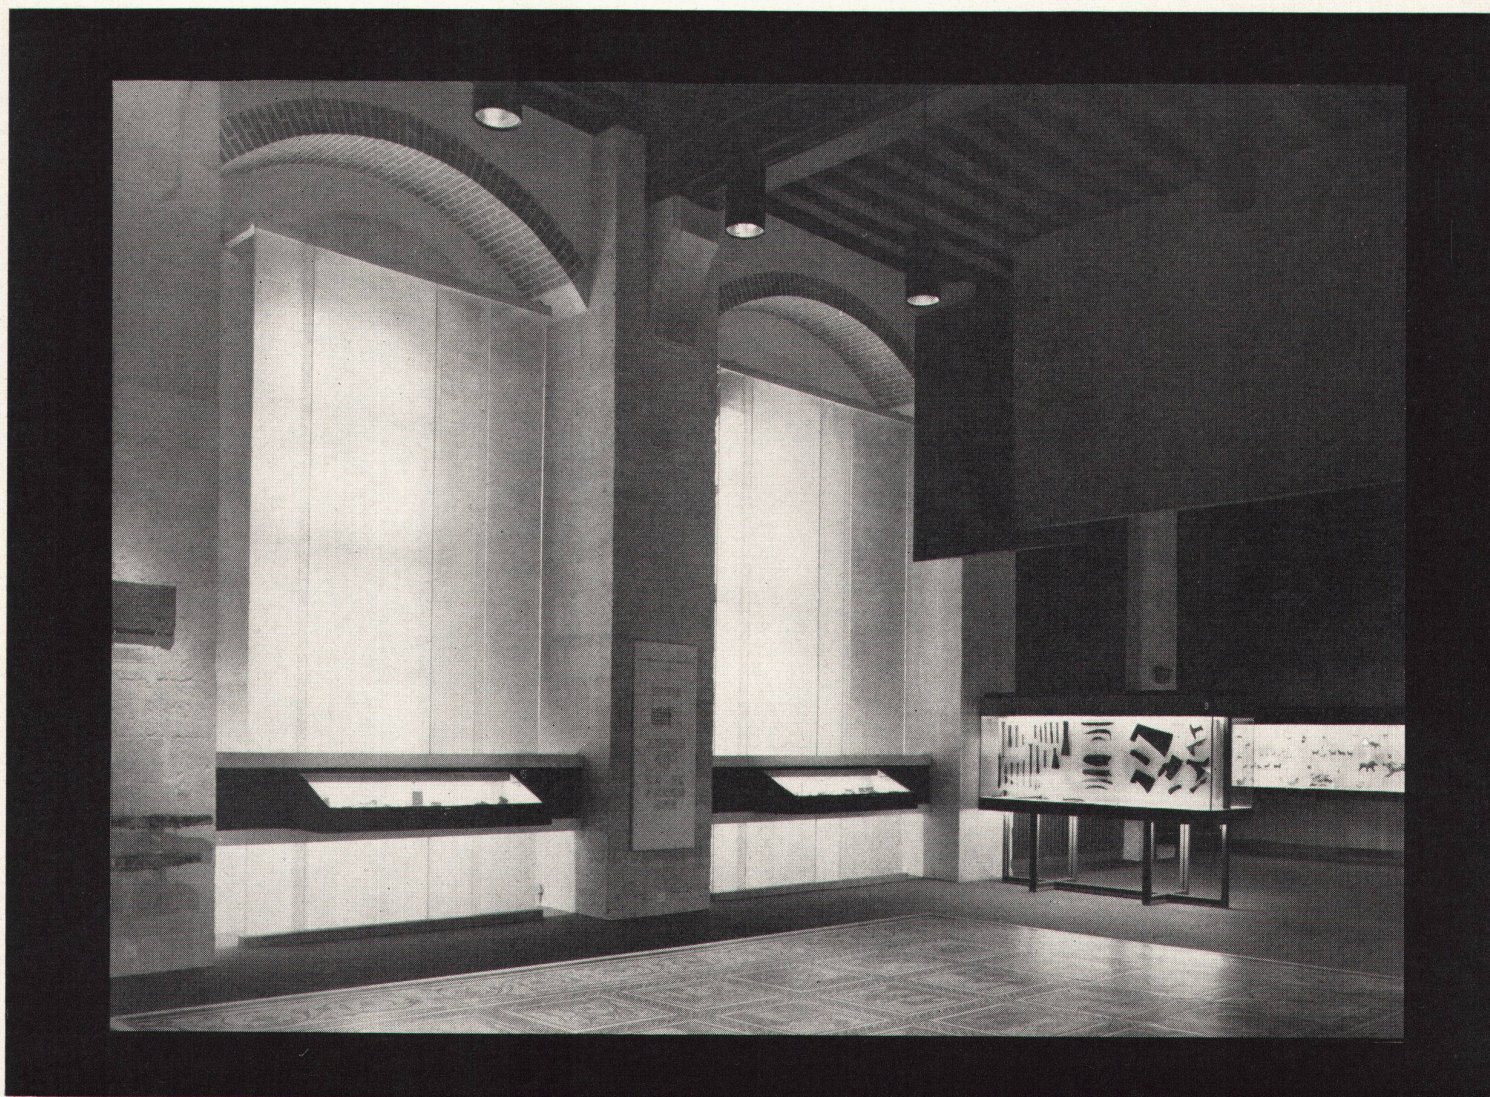

Argolite

ARGOLITE AG
Kunststoffplattenwerk
Willisau LU
Telephon 045 6 19 12

FORNAT

260 x 130 cm 330 x 130 cm 330 x 160 cm

ROHSPIEGELGLASPLATTEN

Die unbearbeiteten, gesandelten BOUSSOIS-Platten sind formschön, leuchtend und unveränderlich.