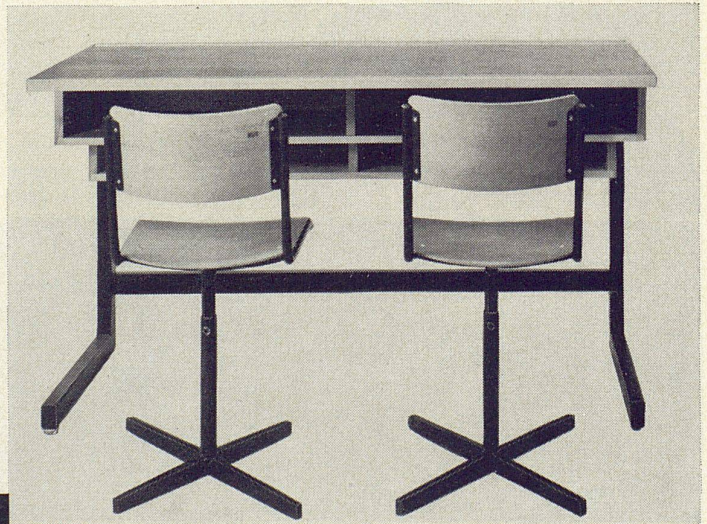

ein neuer Schultisch

Der Tisch kann in der Höhe beliebig verstellt werden mit stufenlosem Embru-Getriebe oder Federmechanismus mit Klemmbolzen. Die Platte ist horizontal fest oder mit Schrägstellung lieferbar. Die Stühle sind ebenfalls beliebig verstellbar.

formschön und funktionsgerecht

Tischplatte in verschiedenen Grössen, in Pressholz, Messer- und Schäl furnier oder Kunstharzbelag. Gestell grau einbrennlackiert oder glanzverzinkt.

Mit dem zurückgesetzten Büchertablar ist die Kniefreiheit gewährleistet, der Schüler kann korrekt sitzen und sich ungehindert bewegen.