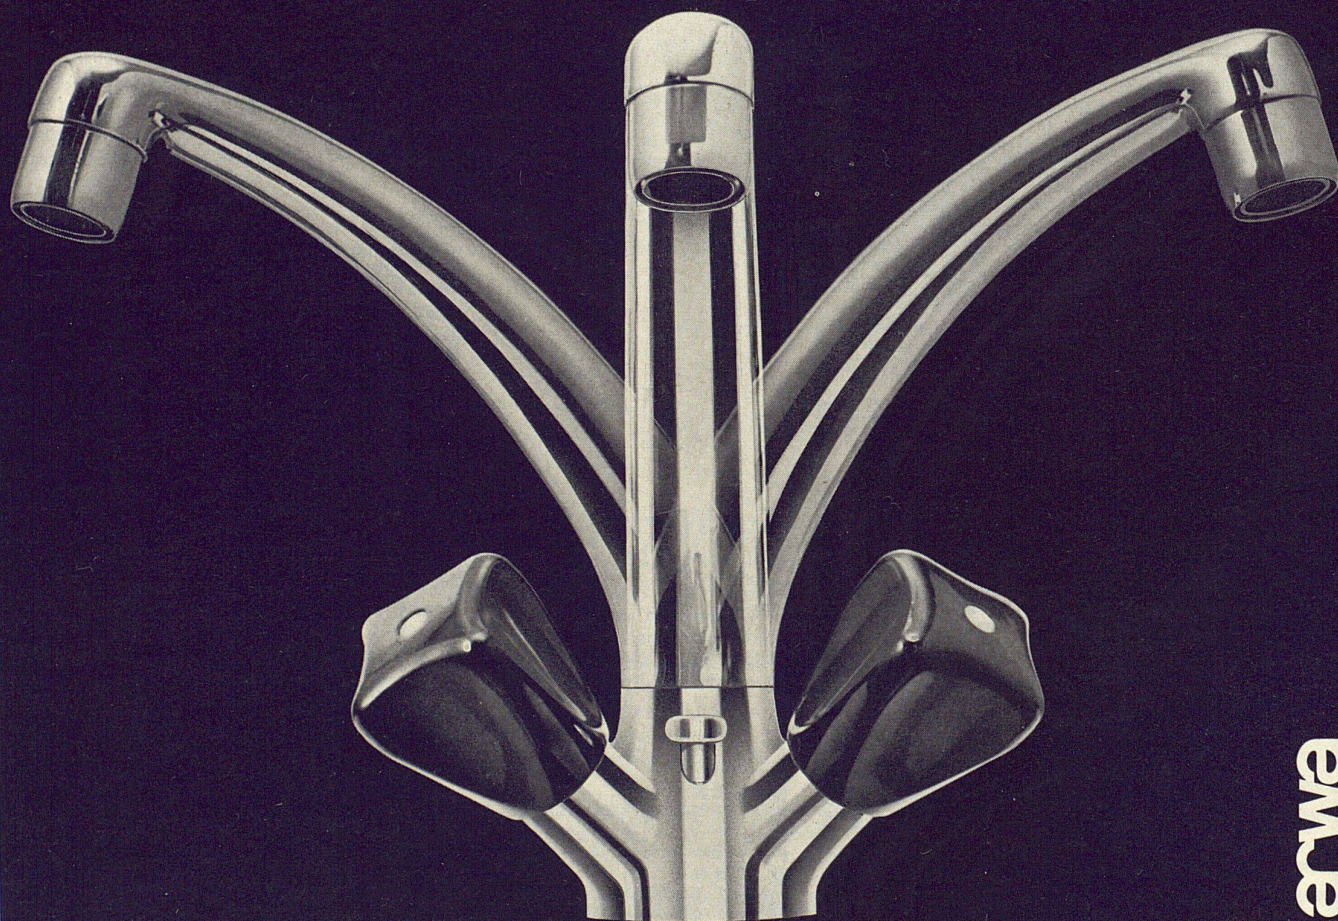

arwa-funktionell richtige Eleganz

doswald vsg swb

arwa

Einer durchdachten Konstruktion eine gute Form geben, das ist die Idee guten Designs. Diese Idee steckt hinter der «arwa-typ» Einkörper-Waschtischbatterie.

Deshalb hat sie einen elegant hohen, schwenkbaren Auslauf (erleichtert das Reinigen des Lavabos) und einen leicht bedienbaren Betätigungsgriff für den Ablauf.

Die Ventilgriffe mit den aus Kunststoff eingesetzten (nicht aufgeklebten) Rot- und Blaupunkt-Bezeichnungen sind nach der Hand geformt und deshalb auch für feuchte Hände sehr griffig.

Armaturenfabrik Wallisellen AG

Neue Winterthurerstrasse 120
8304 Wallisellen
Telefon 051 93 31 77

arwa — funktionell richtige Eleganz