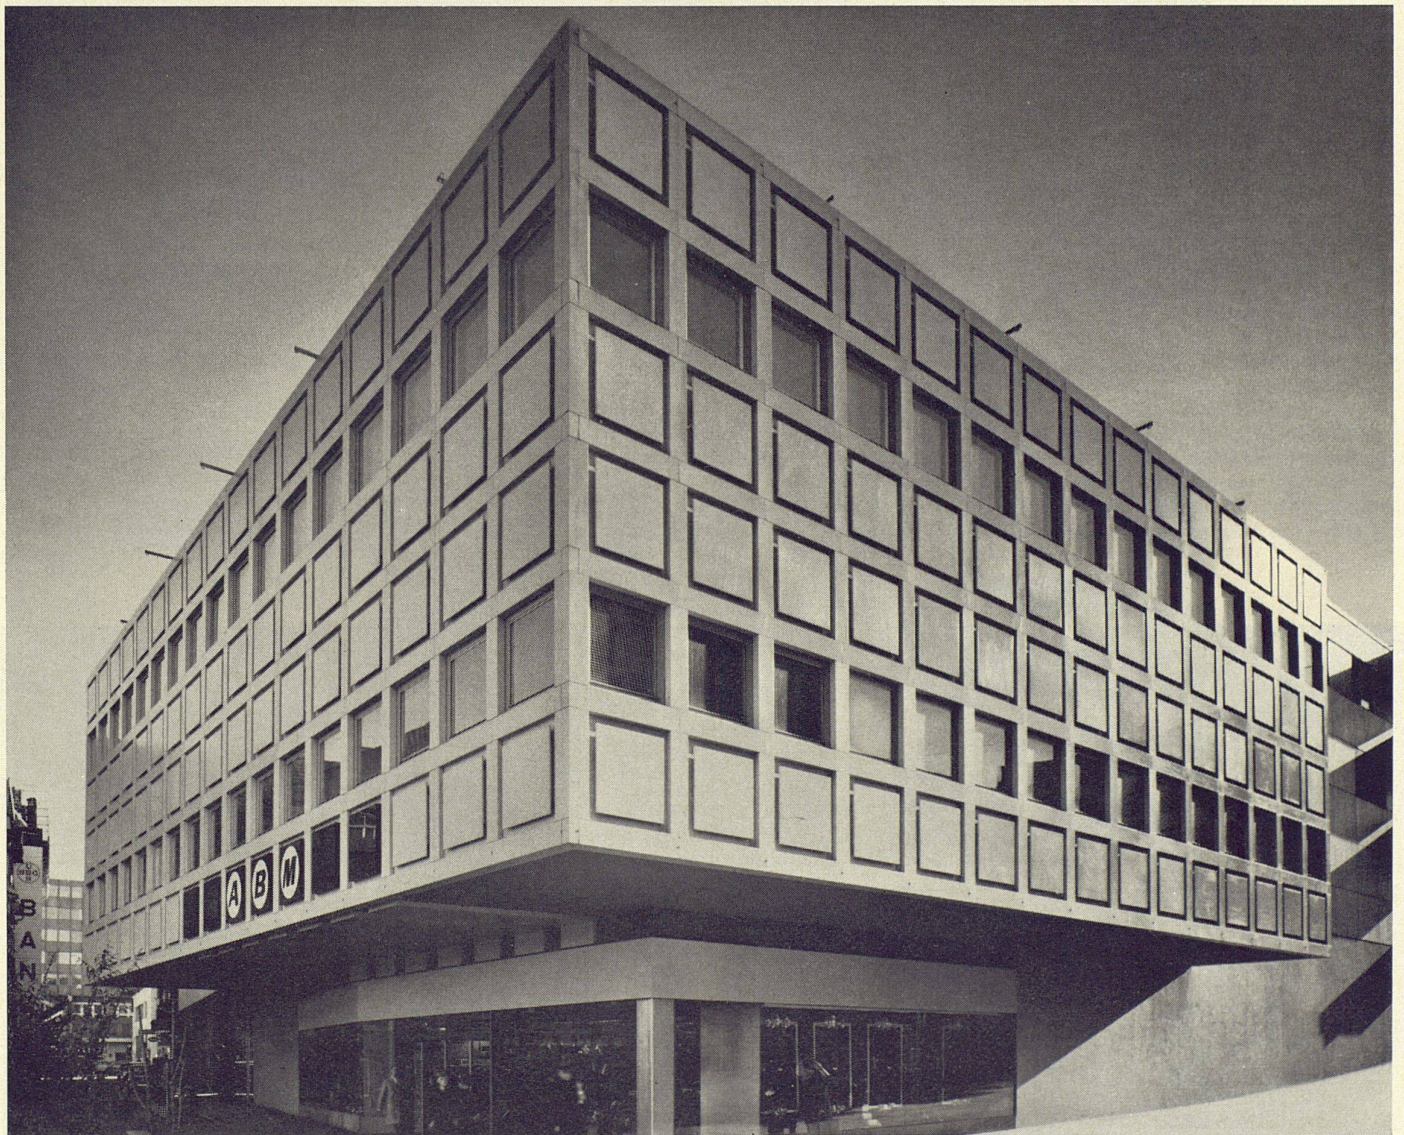

**bp** Küchen

**GC-Metallfassaden  
für Geschäfts- und Industriebauten  
Geilinger + Co. Metallbau 8401 Winterthur  
Telefon 052 22 28 21**

Geschäftshaus ABM Rorschach  
R. Gujer dipl. Architekt ETH/SIA St. Gallen  
Gepresste Fassadenelemente in Leichtmetall, PVC beschichtet  
Brüstungen in Sandwichkonstruktion  
BGT Holz/Metall-Fenster in Doppelverglasung mit eingebauten Raffstoren