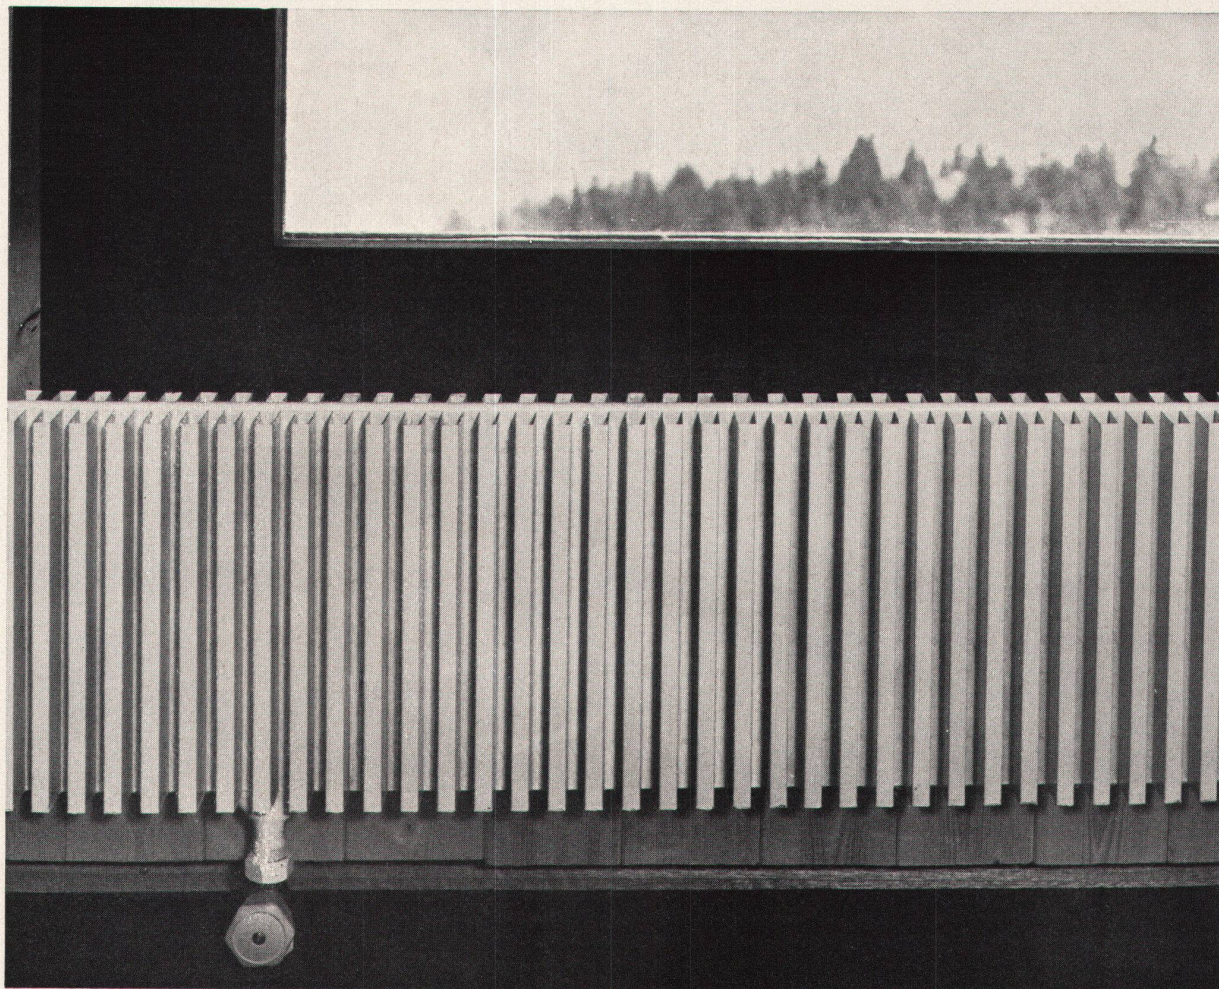

Apartmenthaus im Chaletstil, Anzère/VS

Mit RUNTAL-Heizkörpern ausgestattete Eigentumswohnungen. Unser Bild zeigt einen RUNTAL-Konvektor, Anschluß Einrohr-System, UNI-MONO-Ausführung.

Architekt: Architekturbüro Jean Hentsch, Genf + Anzère/VS

Aufnahme: Oswald Ruppen, Sion/VS

Im Ferienzentrum Anzère/VS
wurden vielfach

runtal

Heizkörper installiert

Heizwände, Konvektoren, Radiatoren, Heizgitter
Schweizer Patent und Fabrikat

Verkaufsbüros: 2000 Neuchâtel   Route des Falaises 7   Tel. 038 25 92 92
8032 Zürich 7   Hedwigstraße 2   Tel. 01 53 78 78