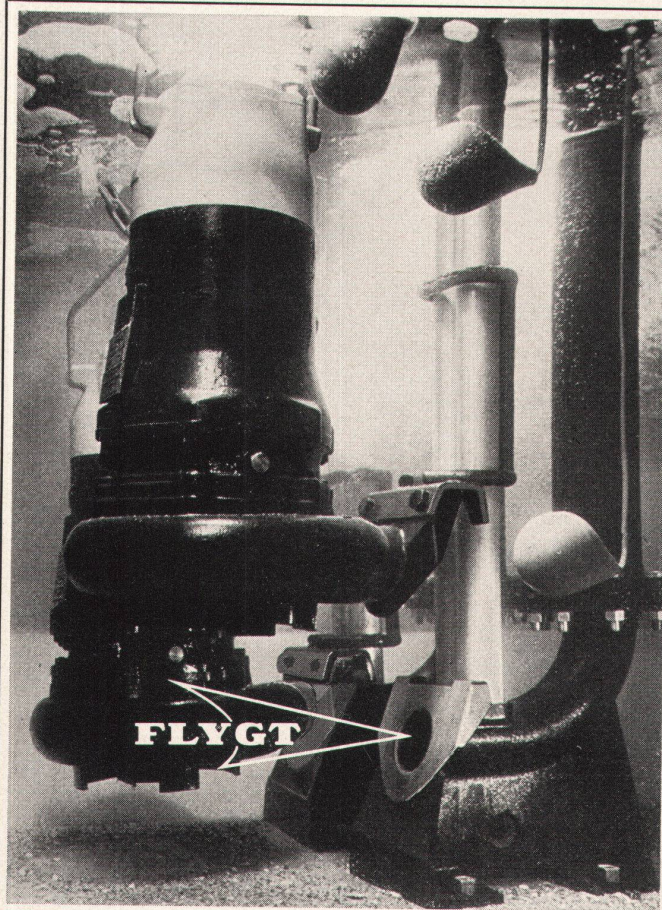

FLYGT TAUCH- PUMPEN

fördern Fäkalien,
Abwasser und Schlamm

In der Schweiz stehen Tausende von FLYGT-Abwasser-Tauchpumpen in ununterbrochenem, härtestem Einsatz.

FLYGT-Abwasser-Tauchpumpen sind

- preisgünstig in der Anschaffung
- wirtschaftlich im Betrieb
- praktisch wartungsfrei
- mit trockenlaufsicheren Motoren und Hartmetall-Wellendichtungen ausgerüstet
- schockgeprüft für Zivilschutzbauten

FLYGT-Abwasserpumpen sind als Spitzenprodukte bekannt und werden für Leistungen von 200–30 000 l/min. hergestellt. Verlangen Sie Unterlagen.

CARL HEUSSER AG
TAUCHPUMPEN
CHAM ZG + LUCENS VD
TELEFON 042/36 32 22-24