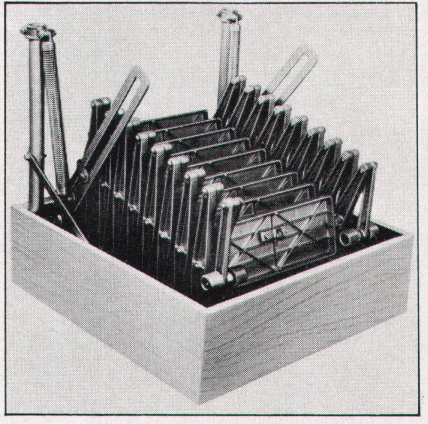

Die Treppe im Koffer!

Die Treppe im Koffer! Die zusammenlegbare Treppe. Die Treppe, die in einem Lukenkasten Platz findet, in den eine gewöhnliche Aufzugstreppe nicht montiert werden kann. Columbus-Scherentreppen, aus hochwertigem Aluminium-Druckguss, werden auf kleinste Dimensionen zusammengelegt. Ausgezogen erlauben sie sicheres und bequemes Hinaufsteigen. Ihre geniale Konstruktion erlaubt geräuschloses, gewichtloses und spielend leichtes Ausfahren. Sofort sind sie stabil und betriebsbereit.

Höchsten Komfort geben Columbus-Scherentreppen, die mit einem elektro-hydraulischen Antrieb vollautomatisch arbeiten. Scherentreppen mit komplettem Flachdachausstieg und Obenabdeckung sind problemlos

einzubauen. Columbus-Treppen werden standardisiert geliefert oder nach Mass angefertigt.

Columbus stellt auch Spindeltreppen aus Aluminium und Schiebetreppen aus Holz her. Bitte verlangen Sie Unterlagen.

Columbus Treppen ag

(früher Mühlberger + Co., St. Gallen)
Industriestrasse 9245 Oberbüren Tel. 071/24 65 22

COUPON Bitte senden Sie mir
Unterlagen:

Name: _____

Adresse: _____

G SCH 2/72