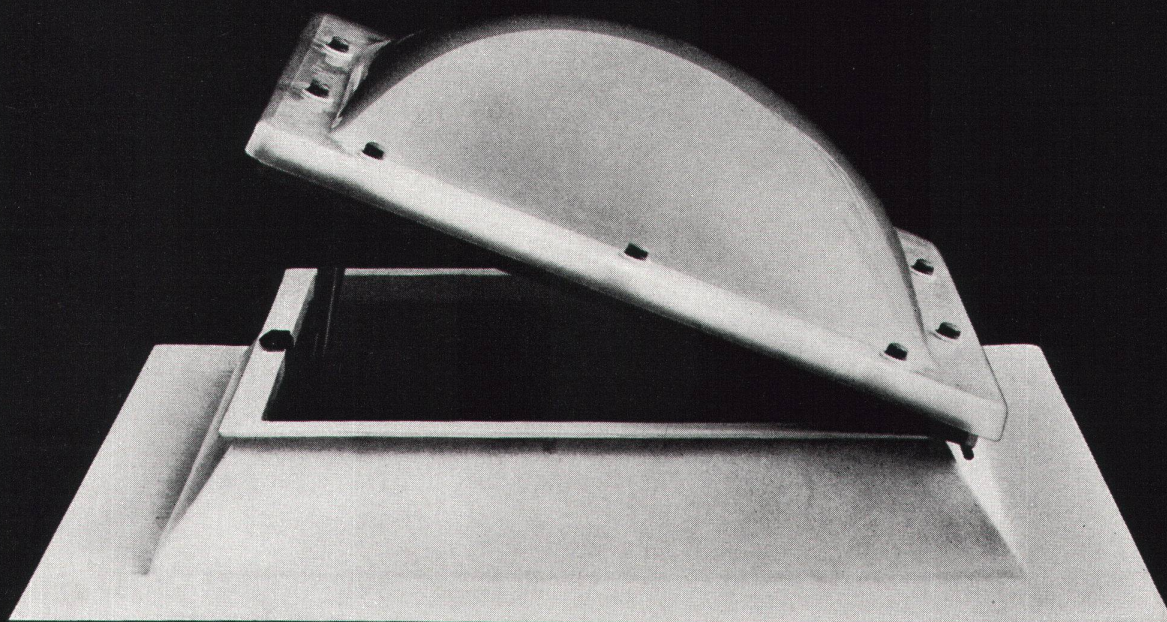

Wir leisten 10 Jahre Garantie, weil wir uns das leisten können.

Seit 1956 haben wir allein in der Schweiz über 25 000 Lichtkuppeln installiert. Das sind mehr als 25 000 Beweise für Dauerhaftigkeit und Qualität: bei Wind und Regen, Schnee und Sonne – das ganze Jahr hindurch.

Für CUPOLUX- und eurodome-Lichtkuppeln gibt es unzählige Anwendungs- und Kombinationsmöglichkeiten. Sie sind aus hochwertigem Acrylglas gefertigt und bilden zusammen mit dem eurobase-Aufsetzkranz eine perfekte Oberlichteinheit, die sich präzise und schnell montieren lässt. Das Ergebnis: mehr Licht und bessere

Beleuchtung zu knapp kalkulierten Preisen! Unsere Spezialisten wissen, worauf es beim Oberlichtbau ankommt. Darum werden wir auch mit Ihren besonderen Problemen fertig. Kommen Sie damit ruhig zu uns, auch mit den kleinen. Oder verlangen Sie unsere ausführliche Dokumentation.

Scherrer – Ihr Partner auf dem Flachdach.

Jakob Scherrer Söhne AG
Allmendstr. 5-7
8059 Zürich 2
Tel. 01 25 79 80