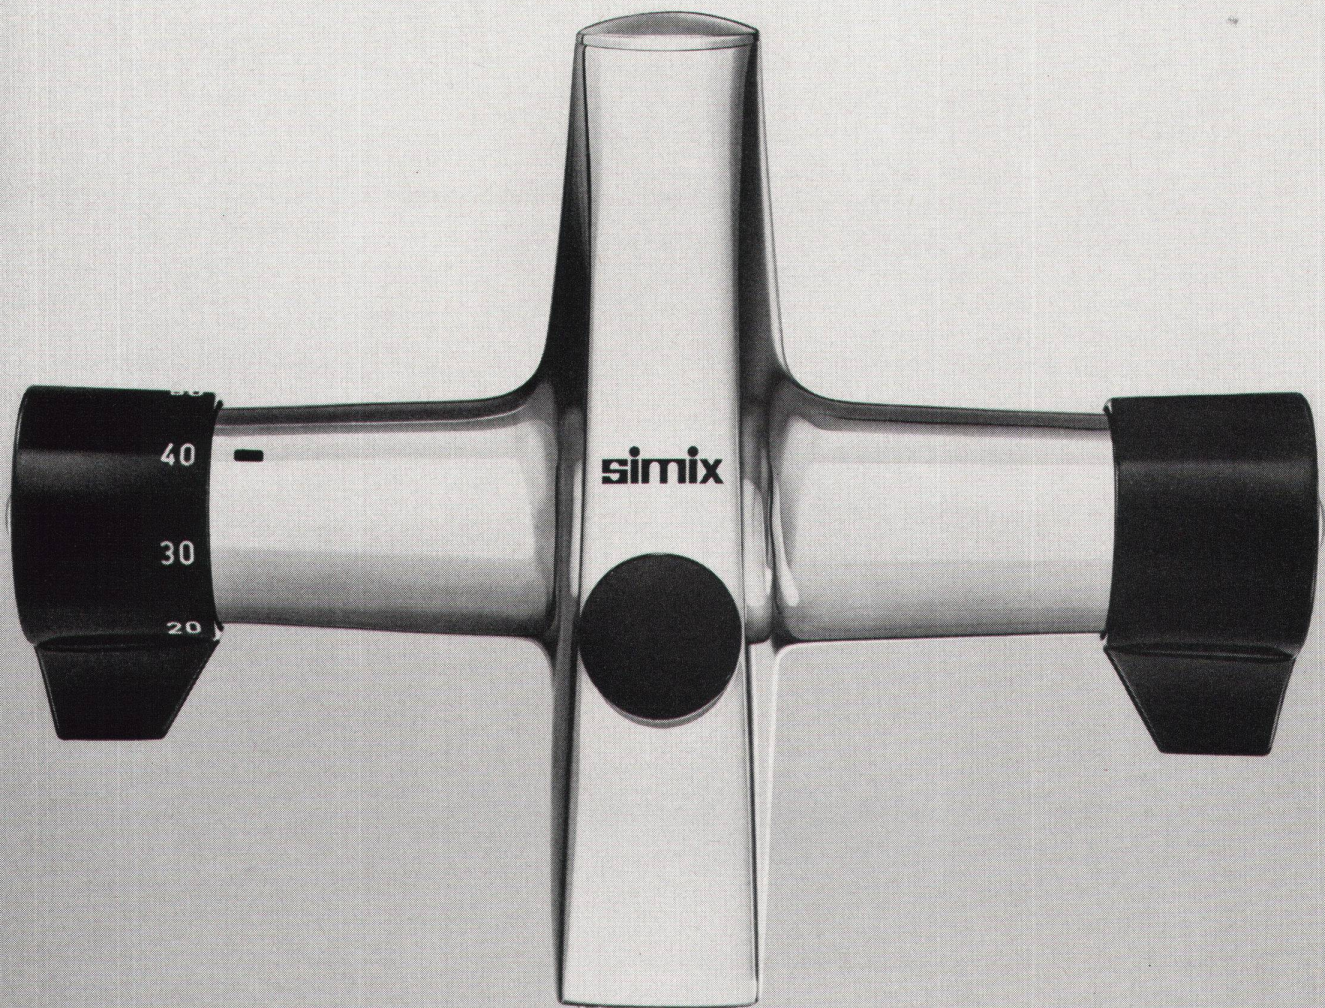

Komfort steigert das Wohlbefinden des Menschen

Das Duschen
wie das Baden
wird mit dem autothermischen Mischgerät Simix
zum ungetrübten Genuss.

similar Carouge-Genève, Zürich

Baden **OEDERLIN + CIE**