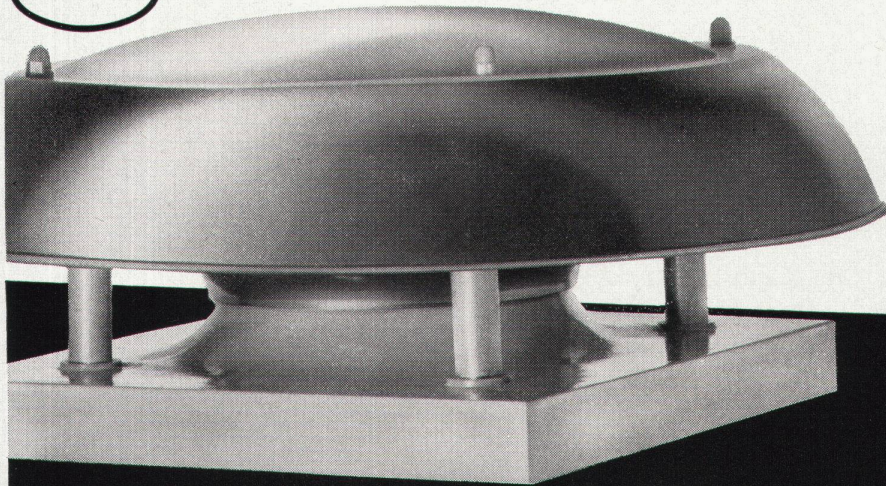

NEU! AWAG Radial-Drucklüfter, Gesamthöhe nur 175 mm

45/70

Erste Schweizer Dachventilatoren

AWAG

- Ausgereifte, stabile Konstruktion, kompakte, **niedrigste**, wettersichere Bauart.
- Hohe Luftleistung, einwandfreier Dauerbetrieb durch wartungsfreie Kugellager.
- Stufenlose Regulierbarkeit des vollkommen gekapselten Motors.
- Geräuscharmer, ruhiger Lauf dank 8-facher elastischer Motor-Aufhängung.
- Maximaler Schutz der Motor- und Anschluss-teile durch aerodynamische Abdeckhaube. Korrosionsfestes Material.
- Sehr ansprechende Form, einfache Montage, äusserst günstiger Preis.

Verlangen Sie technische Details der DVS-Typen durch:

A. Widmer AG.

8036 Zürich Sihlfeldstr. 10
Tel. (051) 33 99 32 - 34

NEU für Sie und Ihr Badezimmer

Diese vollständig neuartige Mischbatterie ist das Resultat einer langjährigen Entwicklung. Die UNIMIX-Batterie verkörpert wegweisend den heutigen Trend nach besserer Integration der Sanitärräume in die moderne Wohnung. Eine willkommene Konzeption für Architekt und Bauherr. Die UNIMIX bildet eine harmonische Einheit aus — genormter Mischbatterie — grosszügiger Ab-lage — anpassungsfähiger Farbgebung — einfacher Reinigung — leichter Montage — zeitloser Eleganz usw. — aber auch günstigem Preis.

Ein Schweizer Qualitätsprodukt
Verkauf durch Ihren Fachhändler

Verlangen Sie bitte
Prospekt mit dem vollständigen
Programm bei:
SKARNE SYSTEM AG
Brauerstrasse 60, Zürich
Telephon 01 39 69 30

mehr Freude am Wasser mit

unimix®