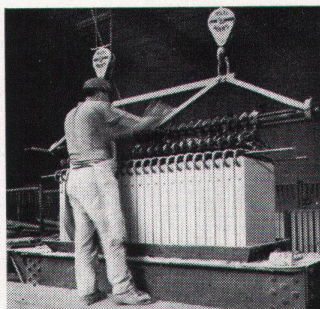

Fabrikation Alba-Platten