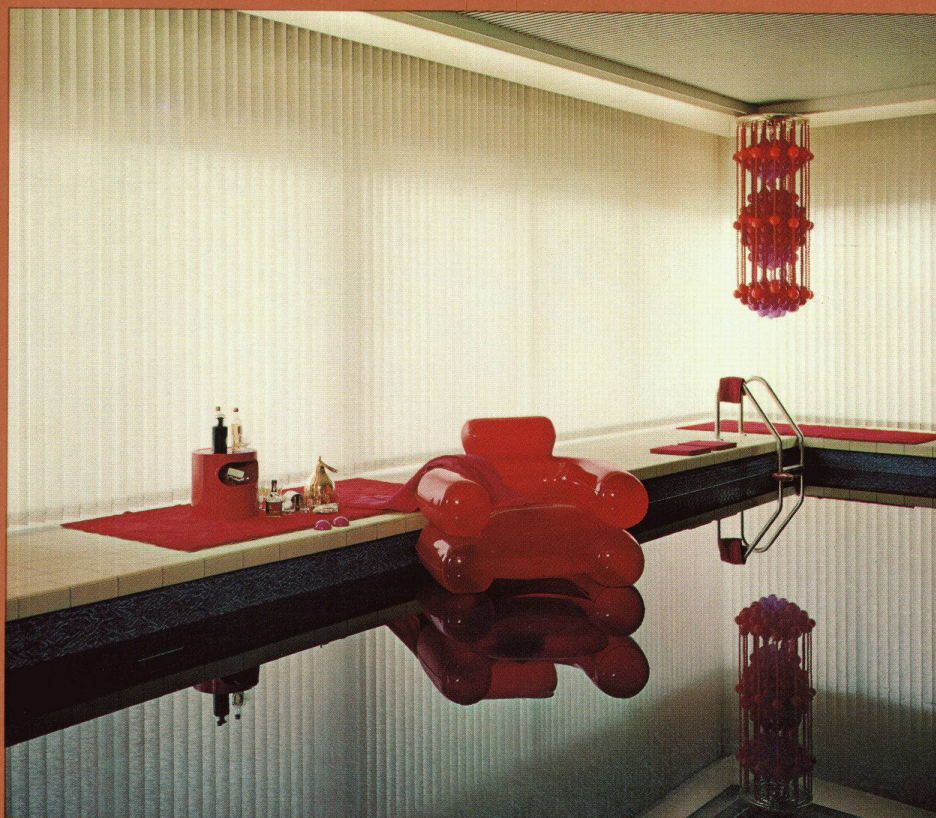

Louverdrappe Vertikal-Lamellen schützen nicht nur, sie geben je

Silga-Werk AG
Metallwaren
für die Innendekoration
CH 9545 Wängi TG

Telefon 054/9 56 26

Fabrikation und Verkauf von Riloga Vorhangschienen-Systemen