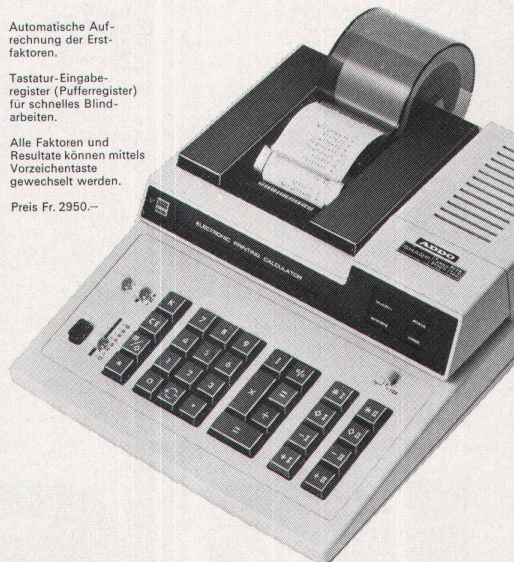

Denn ihre Zahlensprache hat System: die Dezimalstellen und Interpunktionszeichen machen auch grosse Zahlenwerte leicht lesbar.

Denn ihre Zeichensprache hat System und ist deshalb allgemein gültig wie das Alphabet: Ein Symbol steht immer nur für eine Funktion.

Wie leserlich sie rechnet, lesen Sie nebenan. Oder gleich auf ADDO-SHARP selbst. Sie ist nicht umsonst der meistgelesene Elektronenrechner der Welt.

- Prozentautomatik druckt Rabatt und Netto oder Zuschlag und Brutto aus.
- Rundung mit 3 Positionen, absolute Aufrundung, 5/4 Aufrundung oder Abrundung.
- Kapazität 14x14 Stellen, mit Underflow-System. Klare Unterteilung grosser Zahlenwerte durch Interpunktionszeichen.
- Fest- und Fliesskomma.
- Nicht-Additionstaste für Nummern- und Positionsdruck.
- 2 echte 4-Tasten-Speicher erweitern den Aufgabenbereich.
- Dank $\frac{1}{2}$ auch für technische Aufgaben geeignet.
- Auf Additions-Modus drückt die CS-742R automatisch einen Dezimalpunkt an 2. Stelle. (wie bei bisherigen mechanischen Additionsmaschinen).
- Automatische Aufrechnung der Erstfaktoren.
- Tastatur-Eingaberegister (Pufferregister) für schnelles Blindarbeiten.
- Alle Faktoren und Resultate können mittels Vorzeichenstaste gewechselt werden.
- Preis Fr. 2950.-

$12 \cdot \times$
 $45 \cdot 25 =$
 $543 \cdot 00 + I$
 $75 \cdot \times$
 $3 \cdot 6 =$
 $270 \cdot 00 + I$
 $36 \cdot \times$
 $7 \cdot 85 =$
 $282 \cdot 60 + I$
 $1,095 \cdot 60 \diamond I$
 $1,095 \cdot 60 \times$
 $33 \cdot 33 - \%$
 $365 \cdot 16 -$
 $730 \cdot 44 *$

 $730 \cdot 44 - I$
 $365 \cdot 16 \diamond I$
 $365 \cdot 16 \times$
 $4 \cdot \%$
 $14 \cdot 61$
 $379 \cdot 77 *$

 $14,752 \cdot 30 + I$
 $4,500 \cdot 55 + I$
 $19,618 \cdot 01 \diamond I$
 $12 \cdot 25 + II$
 $36 \cdot 45 + II$
 $48 \cdot 70 * II$

 $48 \cdot 70 - I$
 $19,569 \cdot 31 * I$

Coupon

Einsenden an Addo AG Binzmühlestrasse 94, 8050 Zürich		☐ Ich wünsche die Dokumentation über den neuen druckenden Tischrechner CS-742R.
		☐ Senden Sie mir weitere Unterlagen über Taschen-Elektronenrechner.
Name	Beruf	
Strasse		
PLZ, Ort		

ADDO SHARP

8050 Zürich, Binzmühlestrasse 94, Tel. 01 46 59 60
3007 Bern, Eigerplatz 2, Tel. 031 46 13 22
1000 Lausanne, Chemin de Mornex 38, Tel. 021 22 96 55
1201 Genf, Rue du Levant 3, Tel. 022 31 40 90
6500 Bellinzona, V. S. Francini 35, Tel. 092 25 70 78

Gebietsvertreter:

Aarau:
O. Mathys AG,
064 2214 93

Baden:
O. Mathys AG,
056 25015

Basel:
Stoffel, Büromasch. AG,
061 43 75 00

Biel:
R. A. Bolomey,
038 25 97 38

Buchs:
Muggler & Co.,
085 6 21 22

Chaux-de-Fonds:
R. A. Bolomey,
039 350 62

Chur:
J. Escher,
081 22 24 62

Frauenfeld:
Büro-Schoch AG,
052 22 27 47

Fribourg:
Hermes Fribourg SA,
037 22 22 22

Grenchen:
Büromaschinen AG,
065 8 20 31

Luzern, Uri, Schwyz:
A. Linsi,
041 22 84 22

Martigny-Ville:
Schmid & Dirren,
026 22 70 06

Neuenburg:
R. A. Bolomey,
038 25 97 38

Olten:
O. Mathys AG,
062 21 38 23

Rapperswil:
Kung & Co.,
056 2 03 38

St. Gallen:
Muggler & Co.,
071 22 38 21

Solothurn:
Büromaschinen AG,
065 2 33 22

Winterthur:
Büro-Schoch AG,
052 22 27 47

Zofingen:
O. Mathys AG,
062 51 38 60

Zug:
AG für Büroeinrichtung,
042 21 44 33

ADDO-SHARP, das vielseitigste und grösste Elektronenrechnerprogramm der Welt.