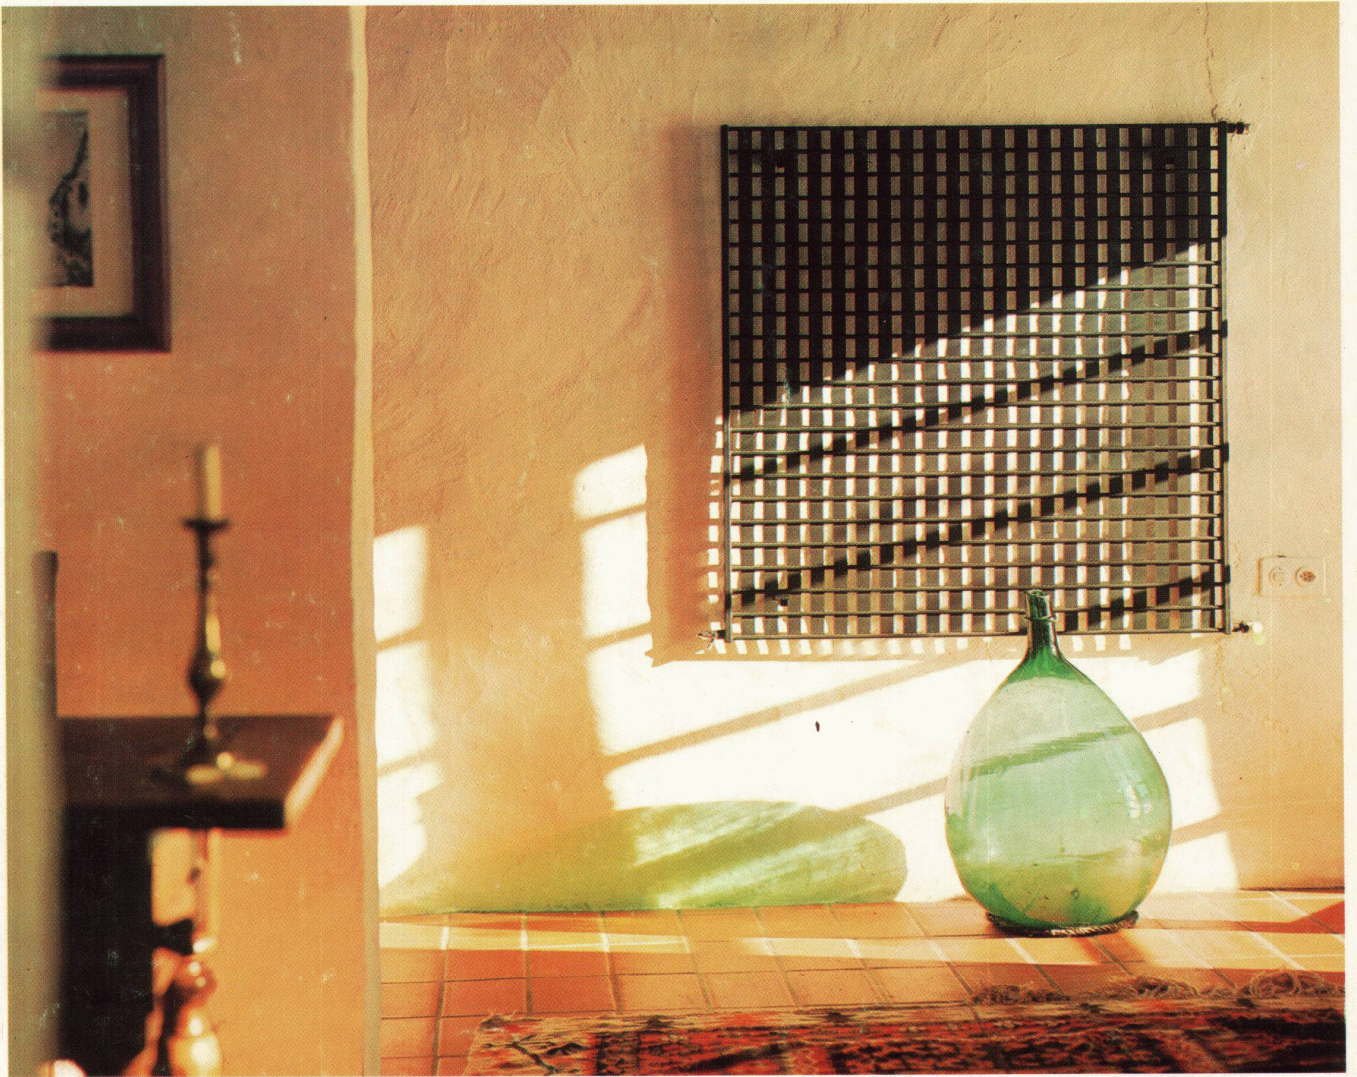

Foto: F. Perret OEV, La Chaux-de-Fonds

Dieses mit viel Geschmack renovierte Bauernhaus aus dem 17. Jahrhundert im Neuenburger Jura ist mit

runtal

-Heizkörpern ausgestattet.

Neben einem Fenster im Wohnzimmer plaziert, beleben effektvolle Licht- und Schatten-spiele das in Schwarz gehaltene originelle Heizgitter, das zugleich Wandschmuck ist.