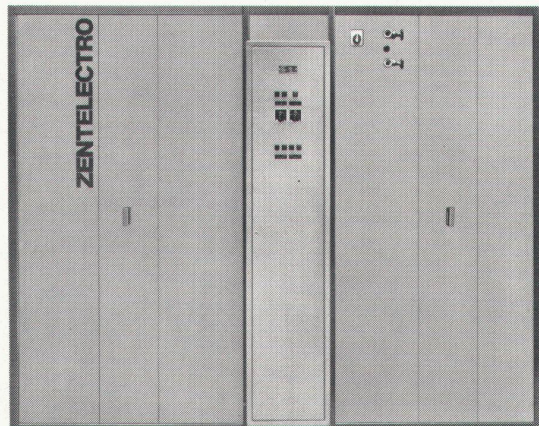

Absolut sauber, geruch- und geräuschlos; ohne Kamin, ohne Oeltank, ohne Kohlenkeller; vollautomatisch den Witterungsverhältnissen und den Wünschen der Hausbewohner angepasst, die gleichzeitig immer über genug Warmwasser in Küche und Bad verfügen. Mit dem ZENTELECTRO. Billiger Nachtstrom heizt im ZENTELECTRO gespeichertes Wasser auf, das die Wärme elektronisch gesteuert an die Heizkörper abgibt. Der ZENTELECTRO eignet sich genau so gut für Neubauten wie als Ersatz für alte Heizkessel bei bestehenden Zentralheizungen.

Er ist nach Baukastensystem aufgebaut, so dass auch das Einbringen in bestehende Heizungsräume keine Schwierigkeiten macht. Einmal installiert, braucht der ZENTELECTRO praktisch keine Unterhaltsarbeiten. Den ZENTELECTRO gibt es im Leistungsbereich von 10 000 - 240 000 kcal/h. Unsere Elektroheizungs-spezialisten geben Ihnen gerne weitere Auskunft und lassen Ihnen die ZENT-ELECTRO-Unterlagen zukommen. Sie erreichen uns über Nummer 031 51 14 11, Kennwort ZENTELECTRO.

Bon für ZENTELECTRO-Prospekt einsenden an Zent AG Bern, 3072 Ostermundigen

Ich/wir möchte(n) mehr über die moderne Elektroheizung erfahren. Senden Sie mir (uns) Ihren ZENT-ELECTRO-Prospekt.
Name (Firma):
Strasse:
PLZ/Ort: