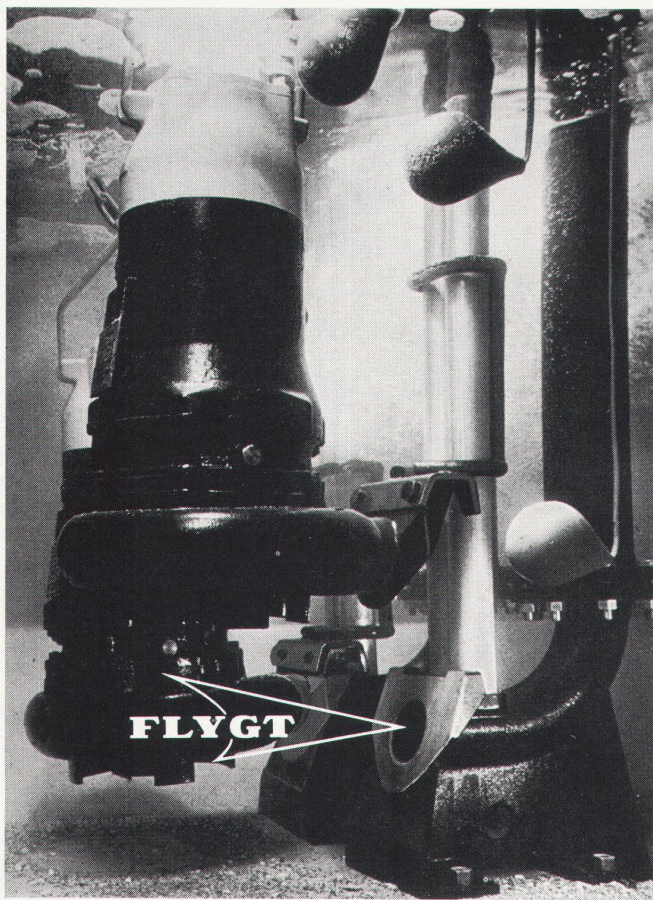

MOOR- EICHE

Das Holz mit dem einmaligen Farbton.
Grosses Lager in Spitzen-Furnieren
bis 440 cm Länge.
Eine *Innenbau*-Spezialität der Firma

HIRZEL

Edwin Hirzels Söhne, Möbelwerkstätten
8620 Wetzikon, Telefon 01 77 05 28

CELLSYSTEM®

löst
jedes Sportplatz-Rasenproblem

Ausführende Lizenz-Firmen

Emanuel Sutter

Sportplatzbau
Lehenmattstrasse 122
4052 Basel /
4132 Muttenz
Tel. 061 41 42 32

Spross

Sportplatzbau
Gutstrasse 12
8055 Zürich
Tel. 01 35 45 55

Robert Feller

Sportplatzbau
Worbstrasse 91
3074 Muri /
3000 Bern
Tel. 031 52 00 53