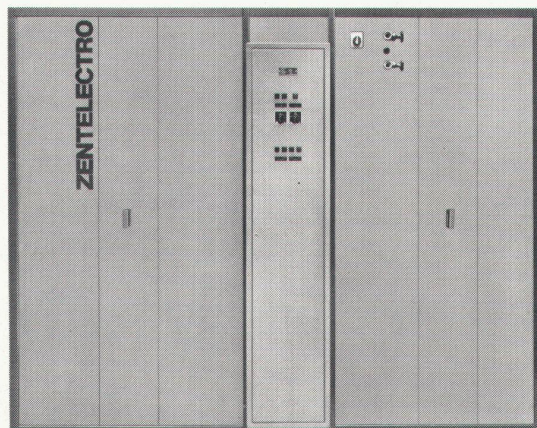

Absolut sauber, geruch- und geräuschlos; ohne Kamin, ohne Oeltank, ohne Kohlenkeller; vollautomatisch den Witterungsverhältnissen und den Wünschen der Hausbewohner angepasst, die gleichzeitig immer über genug Warmwasser in Küche und Bad verfügen. Mit dem ZENTELECTRO. Billiger Nachtstrom heizt im ZENTELECTRO gespeichertes Wasser auf, das die Wärme elektronisch gesteuert an die Heizkörper abgibt. Der ZENTELECTRO eignet sich genau so gut für Neubauten wie als Ersatz für alte Heizkessel bei bestehenden Zentralheizungen.

Er ist nach Baukastensystem aufgebaut, so dass auch das Einbringen in bestehende Heizungsräume keine Schwierigkeiten macht. Einmal installiert, braucht der ZENTELECTRO praktisch keine Unterhaltsarbeiten. Den ZENTELECTRO gibt es im Leistungsbereich von 10 000 - 240 000 kcal/h. Unsere Elektroheizungs-spezialisten geben Ihnen gerne weitere Auskunft und lassen Ihnen die ZENT-ELECTRO-Unterlagen zukommen. Sie erreichen uns über Nummer 031 51 14 11, Kennwort ZENTELECTRO.

Bon für ZENTELECTRO-Prospekt einsenden an Zent AG Bern, 3072 Ostermundigen

Ich/wir möchte(n) mehr über die moderne Elektroheizung erfahren. Senden Sie mir (uns) Ihren ZENT-ELECTRO-Prospekt.
Name (Firma):
Strasse:
PLZ/Ort: