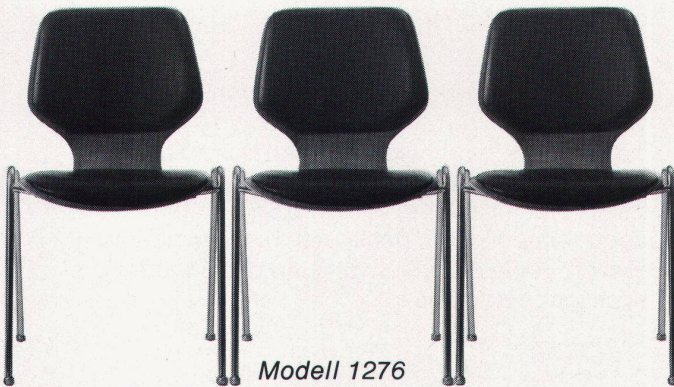

Download PDF: 17.03.2025

ETH-Bibliothek Zürich, E-Periodica, <https://www.e-periodica.ch>

Schalenstühle

Modell 1272

*Stapel- und kuppelbare
Schalenstühle für Personal-
restaurants, Kantinen,
Besprechungs- oder Aufenthalts-
räume, Kirchengemeindesäle,
Gemeindesäle.*

*Lieferbar in verschiedenen
Holzarten und mit Teilpolsterung.*

kuppeln

Modell 110

Modell 110 P

stapeln

Modell 1276

Modell J 600

Modell J 600,
gestapelt