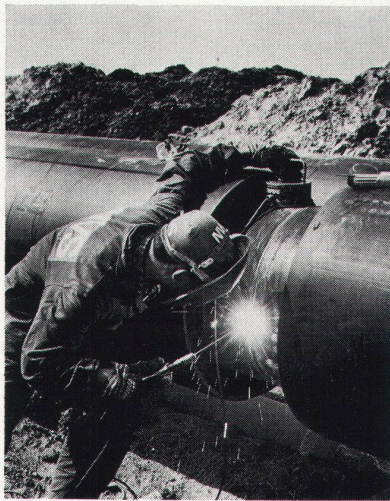

# Pan-Isovit,\*

mehr als eine kanal-  
freie Fernheizleitung!  
Ein System!

Für Fernwärmeverversorgung,  
Ausgereift,  
Vorfabriziert,  
Wirtschaftlich,  
Bewährt.

Gerade weil Fernwärmeleitungen zuge-  
schüttet werden, haben wir sehr lange und  
ausserordentlich gewissenhaft an der  
Entwicklung des Pan-Isovit-Systems  
gearbeitet. Rohrverbindungen?  
Fertigbogen? Fixpunkte? Kompensatoren?  
Abzweigungen? Reduktionen? Endabschlüsse?  
Schutz gegen chemische, elektrische und  
mechanische Beanspruchung?  
Alle diese Probleme sind gelöst und im  
Pan-Isovit-System verwirklicht.  
\*Pan-Isovit-Rohre eignen sich hervor-  
ragend zum Bau von kanalfreien Fernwärme-  
versorgungsleitungen für Heizungs-,  
Warm-, Kalt-, Kühl- und Thermalwasser  
sowie für Öl.