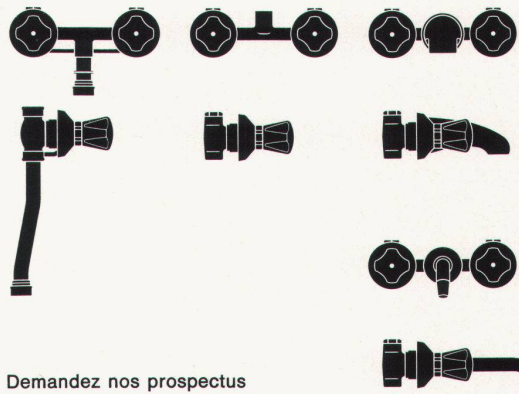

Durisol

**Neue
Unterputz-Armaturen**

**Nouvelle
robinetterie murée**

Ein vollständiges Programm

N
URS

N
URS

Verlangen Sie unsere Prospekte

Une gamme complète