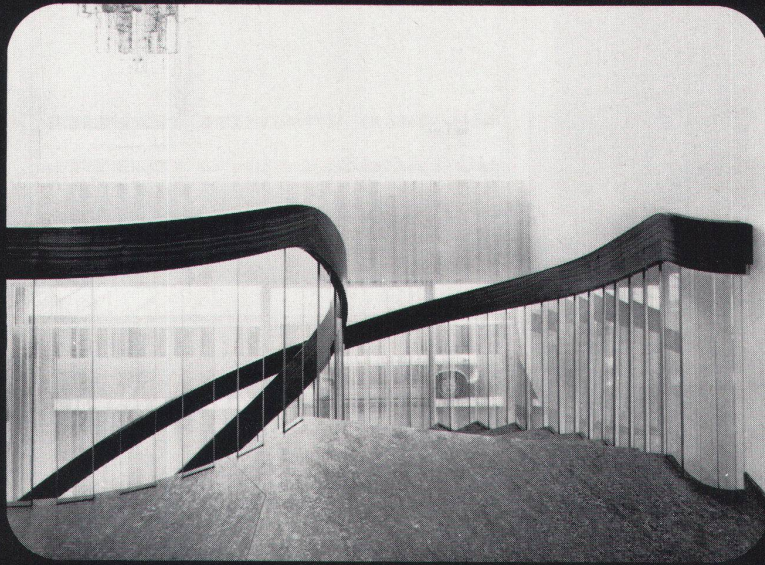

Lignoform® Geländer für Wendeltreppen

Einige Radien aus unserem Fabrikations-Programm

Form Nr.	Radius aussen
2	32 cm
5	50
6	58
11	74
13	83
15	96
16	100
19	109
22	123
25	159
26 usw.	171

andere Grössen auf Anfrage.