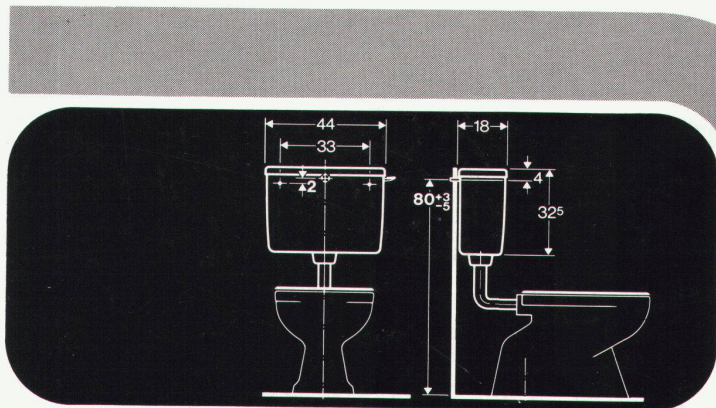

Der Spülkasten mit dem unsichtbaren Wasseranschluss

Nr. 10.100

Durch Wegfall des seitlichen Wasseranschlusses gewinnen Sie mindestens 10 cm Platz. Die Wasserzufuhr erfolgt verdeckt durch die Rückwand.

Das macht den Spülkasten noch formschöner.

Besonders geeignet sind diese neuen Spülkastenmodelle auch für den problemlosen Einbau an Stelle von reparaturbedürftigen Spülanlagen und Druckspülern. Der Austausch kann erfolgen, ohne dass an den Zuleitungen etwas geändert werden muss.

Wie alle anderen GEBERIT-Spülkästen sind selbstverständlich auch diese neuen Modelle flüsterleise und füllschnell, schwitzwasser-vollisoliert und auf Jahrzehnte hinaus betriebssicher. Verlangen Sie ausführliche Unterlagen!

4 50

GEBERT + CIE
Armaturen- und Apparatefabrik
8640 Rapperswil
Telefon 055/27 61 61
Telex 75625