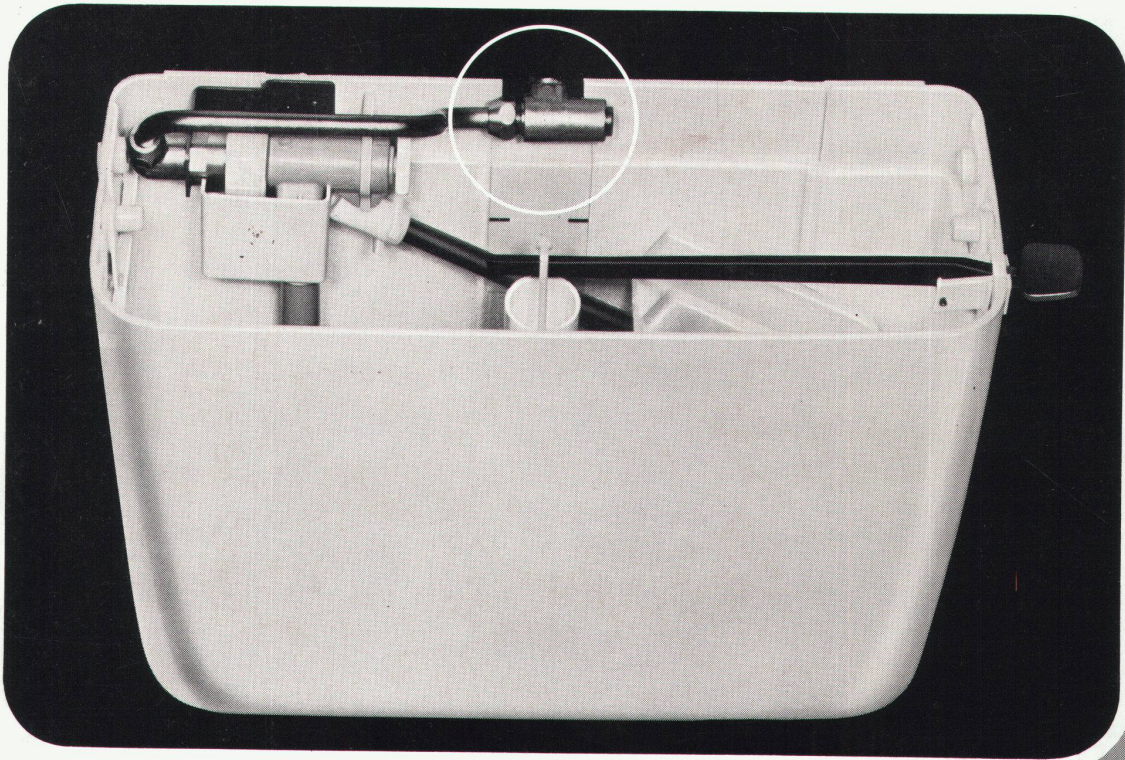

Der Spülkasten mit dem unsichtbaren Wasseranschluss

Nr. 10.100

Durch Wegfall des seitlichen Wasseranschlusses gewinnen Sie mindestens 10 cm Platz. Die Wasserzufuhr erfolgt verdeckt durch die Rückwand.

Das macht den Spülkasten noch formschöner.

Besonders geeignet sind diese neuen Spülkastenmodelle auch für den problemlosen Einbau an Stelle von reparaturbedürftigen Spülanlagen und Druckspülern. Der Austausch kann erfolgen, ohne dass an den Zuleitungen etwas geändert werden muss.

Wie alle anderen GEBERIT-Spülkästen sind selbstverständlich auch diese neuen Modelle flüsterleise und füllschnell, schwitzwasser-vollisoliert und auf Jahrzehnte hinaus betriebssicher. Verlangen Sie ausführliche Unterlagen!