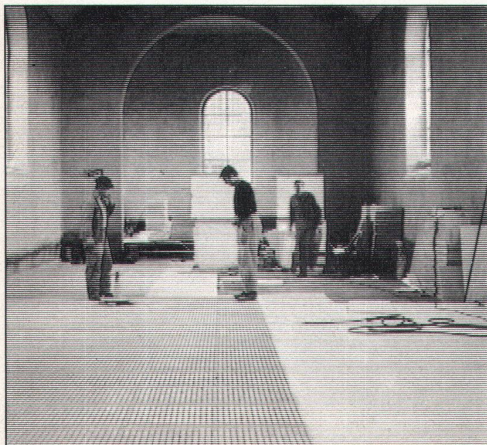

HIRZEL

Edwin Hirzels Söhne, Möbelwerkstätten
8620 Wetzikon, Telefon 01 77 05 28

DAS TEAM:

Bauherr+ Architekt

hier fehlt der Dritte:

Stuhl- & Tischfabrik Klingnau AG

5313 Klingnau AG · Tel. 056 - 45 27 27

4060

Elektrische Fussboden-Speicherheizung REIMERS ELECTRIC FLOOR

Die Heizung für den umweltbewussten und aufgeschlossenen Bauherrn. – Ein in einem langjährigen Entwicklungsprozess ausgereiftes, wartungsfreies Heizsystem. Es erfüllt die Forderung nach Wohnräumen mit grösster Behaglichkeit und fusswarmen Böden.