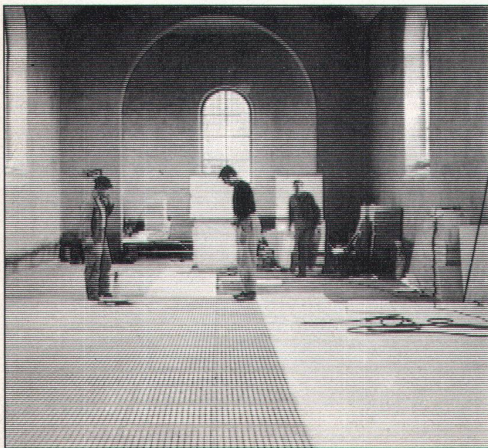

HIRZEL

Edwin Hirzels Söhne, Möbelwerkstätten
8620 Wetzikon, Telefon 01 77 05 28

DAS TEAM:

Bauherr+ Architekt

hier fehlt der Dritte:

Stuhl- & Tischfabrik Klingnau AG

5313 Klingnau AG · Tel. 056 - 45 27 27

4060

Elektrische Fussboden-Speicherheizung REIMERS ELECTRIC FLOOR

Die Heizung für den umweltbewussten und aufgeschlossenen Bauherrn. – Ein in einem langjährigen Entwicklungsprozess ausgereiftes, wartungsfreies Heizsystem. Es erfüllt die Forderung nach Wohnräumen mit grösster Behaglichkeit und fusswarmen Böden.