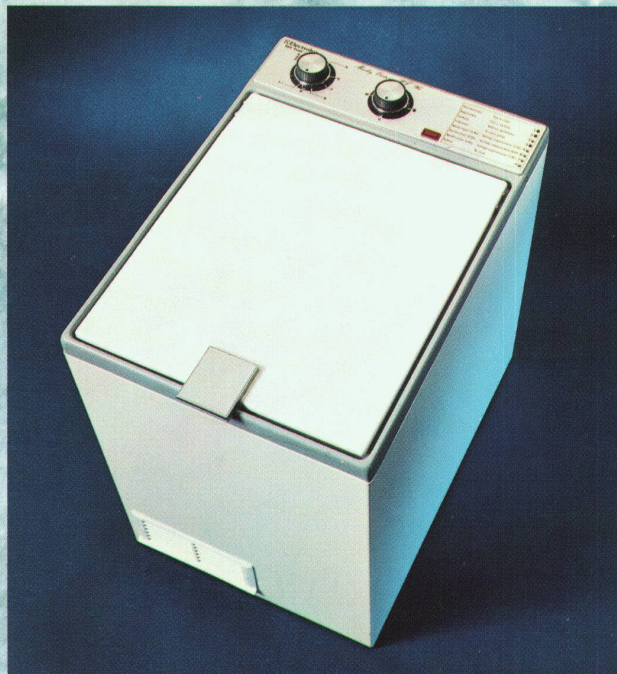

Electrolux

Electronic Wäschetrockner

Minidry WT96 Fr. 1198.—

Grosses Fassungsvermögen – Geringer Raumbedarf

Mit den genau gleichen Abmessungen ergänzt der Minidry Wäschetrockner sinnvoll den Waschautomaten WH 42. Die riesige Trommel trocknet die ganze Füllung des Waschautomaten in einem Arbeitsgang. Mit seiner Höhe von nur 65 cm lässt er sich z. B. bequem unter einem Tisch versorgen.

Wetterunabhängig

Der Electrolux Minidry macht Sie unabhängig von Wetter und Trockenraum. Ob Regen oder Schnee, Sie können Ihren Waschtrog einlegen wenn es Ihnen passt. Der Minidry befreit Sie vom Aufhängen der vielen kleinen oder der schweren Wäschestücke. Er nimmt Ihnen ein schweres Stück Arbeit ab.

Electronische Feuchtigkeits-Messung

Ob schranktrocken oder bügeltrocken – mit der Electrolux-Electronic wird die Restfeuchtigkeit auf das Genaueste bestimmt. Die in den drei Mitnehmer-Rippen eingebauten Fühler messen während des gesamten Trocknungsvorganges ständig den Feuchtigkeitsgehalt der Wäsche. Unter stetiger Drehung der Trommel wird frische, saubere Luft durch Ihre Wäsche geblasen.

Überall aufstellbar

Auf Gelenkrollen fahrbar, lässt sich der Minidry mit Leichtigkeit verstellen. So kann er z. B. von seinem Standplatz an ein Fenster gebracht werden, um die feuchte Abluft direkt ins Freie austreten zu lassen. Wo dies nicht möglich ist, empfiehlt sich der Anschluss eines Abluftschlauches an das Flusensieb. Dieser Schlauch wird von uns als Zubehör mit einer Länge von 1,8 Metern geliefert.

Technische Daten

Höhe/Breite/Tiefe	645 mm/430 mm/600 mm
Gewicht	43 kg
Trommelinhalt	96 dm³
Trockenwäsche	3,8–4 kg
Elektrische Anschlüsse und Heizwerte	1 x 380V–10A–3000W 1 x 220V–10A–2000W
Motor	172 Watt
Entlüftung auf Wunsch über Schlauch	180 cm
Programmgestaltung	2-Knopfsteuerung mit elektronischer Restfeuchtigkeitsüberwachung
Anzahl Programme	8
Garantie	1 Jahr

Electrolux

Electrolux Küche und Klima AG
Kundendienst

Zürich	01–52 22 00
Basel	061–33 40 20
Bern	031–41 57 28
Lausanne	021–29 47 74
Lugano	091–54 43 71