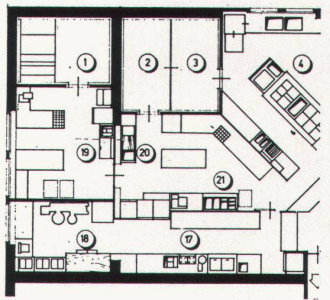

Beratung Planung