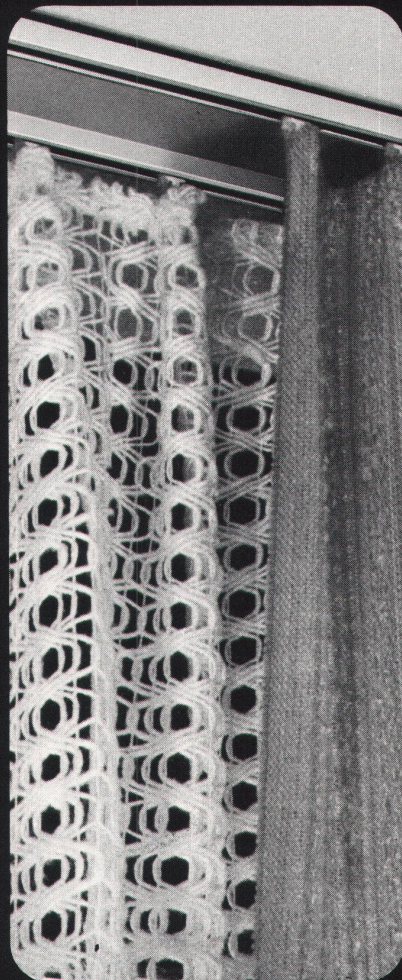

11.2

Silganorm

**Silganorm-Galeriebreter
und Silganorm 14000
Vorhang-Deckenprofile:**

Vorfabrikation am richtigen Ort.

Silganorm-Galeriebreter und Silganorm 14000 Vorhang-Deckenprofile sind vorgefertigte Elemente. Mit allen Kostenvorteilen und Vereinfachungen, welche die Vorfabrikation zu bieten hat. Und trotz Normierung bleibt ein grosser Spielraum für individuelle Wünsche. Ob für modern, sachlich, traditionell oder antik eingerichtete Räume, ob für Direktionszimmer oder Grossraumbüros, ob für den Wohnungsbau oder für öffentliche Gebäude – Silganorm eignet sich überall.

Silganorm-Galeriebreter

werden als einfache Bretter in Breiten von 50–300 mm und in Längen bis 530 cm geliefert; sie sind aber auch mit Blenden und mit indirekter Beleuchtung anwendbar. Montiert werden sie entweder direkt unter der Decke oder an der Wand mittels Winkelträgern und Federbrettklemmen. Die beidseitig aufgeleimte Kunststoff-Folie ist antistatisch und leicht abwaschbar. Die sichtbaren Kanten können auf Wunsch mit einem Umleimer versehen werden. Die Vorhangschienen sind aus Hartaluminium eloxiert, die in den Nuten bündig eingelassen und darin beidseitig verzahnt sind.

Silganorm 14000 Vorhang-Deckenprofile

aus korrosionsbeständiger Hartaluminiumlegierung sind eine Neuentwicklung von Architekten und Designern. Die durchdachte Konstruktion der Profile verbindet ästhetische Vorteile (Ausgleich der Deckenebenenheiten durch Bildung einer Schattenfuge), grosse Eigenstabilität mit den bekannten vorzüglichen Gleiteigenschaften der Silga-Vorhangschienen. Silganorm 14000 Vorhang-Deckenprofile sind einläufig, zweiläufig, farblos eloxiert oder weiss lackiert erhältlich. Originallängen: 5, 6 und 7 m oder Fixmasse.