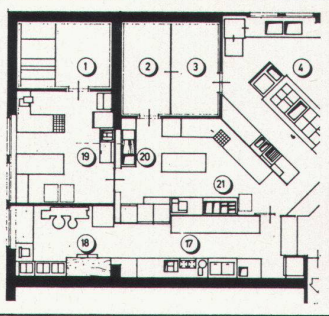

Beratung Planung