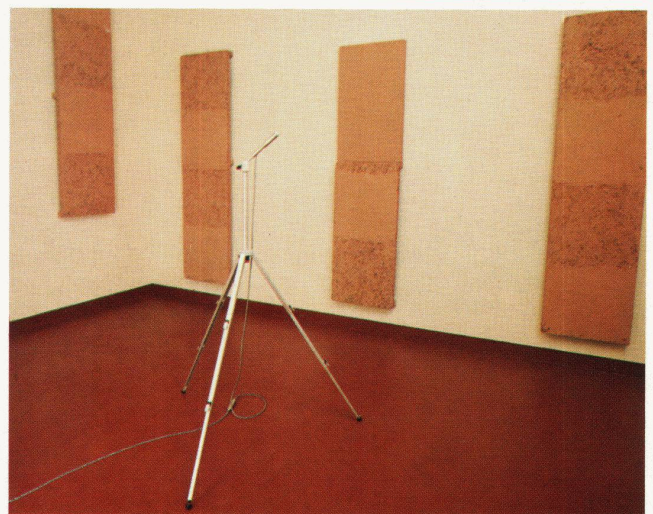

Das Tosen eines Wasserfalls in freier Natur kann Balsam für die Seele sein, während schon «harmloses» Pfeifen und Zischen einer Wasserarmatur in der Wohnung zur Nervensäge wird.

Wenn wir, von KWC, Armaturen bauen, dann denken wir zuerst an den Benützer, den Menschen, seine Nerven, sein Bedürfnis nach Komfort und Ruhe. Darum funktionieren KWC-Armaturen nicht nur *pico bello*, sondern auch *pianissimo*. Sie erfüllen schon heute die rigorosstrengen Anforderungen der zukunftsweisenden Schallschutz-Norm DIN 4109. KWC-Armaturen vereinigen alles in sich, was moderne Armaturentechnik zu bieten hat: Zeitlose Schönheit, modernsten Komfort, beruhigende Sicherheit, und sie schenken wohlthuende Stille, für Sie und Ihre Nachbarn. Niemand braucht sich mehr mit weniger zufrieden zu geben.

KWC-Schallmesslabor nach DIN 52218