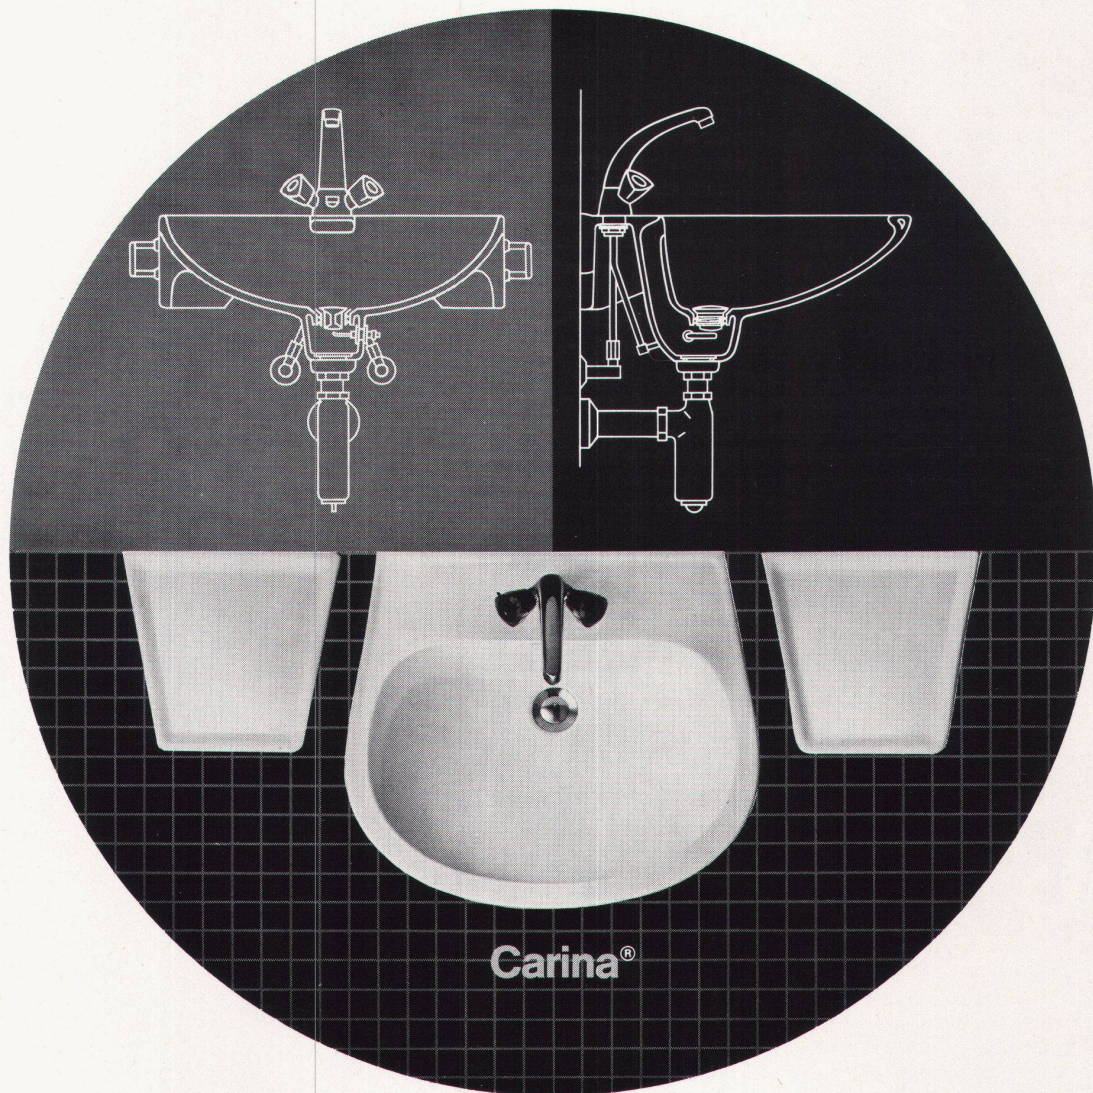

Tel. 01 / 42 72 72

Tel. 021 / 36 50 36

Tel. 092 / 25 87 63

Seit 100 Jahren steht KWC für Qualität, Schönheit, Fortschritt.

Lava-Beau!*

*beau = Schön.

Aber nicht nur die klare und überzeugende Linienführung begründet den Erfolg dieses Waschtisches. Auch nicht die mehrfach von der Jury des SWB (Schweiz. Werkbund) und der Schweizerischen Mustermesse verliehene Auszeichnung: «Die gute Form».

Nein – es sind handfeste Argumente der Hausfrau, die dieses Lavabo mühelos innen und aussen reinigen kann. Weil sich der Schmutz nirgends sammelt.

Weil sich dieses Lavabo direkt an die Wand anschliessen lässt. Weil sich dieses Modell darüberhinaus durch die Carina-Tablare (die endlich auch grösseren Toiletten- Utensilien Platz bieten) harmonisch erweitern lässt.