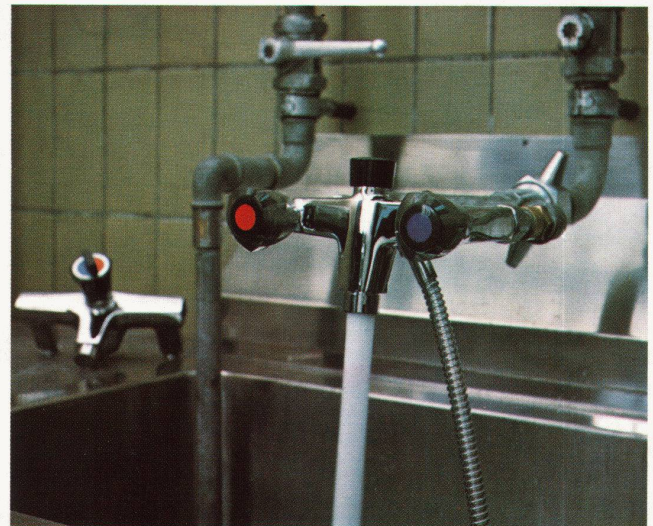

Das Tosen eines Wasserfalls in freier Natur kann Balsam für die Seele sein, während schon «harmloses» Pfeifen und Zischen einer Wasserarmatur in der Wohnung zur Nervensäge wird.

Wenn wir, von KWC, Armaturen bauen, dann denken wir zuerst an den Benützer, den Menschen, seine Nerven, sein Bedürfnis nach Komfort und Ruhe. Darum funktionieren KWC-Armaturen nicht nur *pico bello*, sondern auch *pianissimo*. Sie erfüllen schon heute die rigorosstrengen Anforderungen der zukunftsweisenden Schallschutz-Norm DIN 4109. KWC-Armaturen vereinigen alles in sich, was moderne Armaturentechnik zu bieten hat: Zeitlose Schönheit, modernsten Komfort, beruhigende Sicherheit, und sie schenken wohlthuende Stille, für Sie und Ihre Nachbarn. Niemand braucht sich mehr mit weniger zufrieden zu geben.

KWC-Schallmesslabor nach DIN 52218