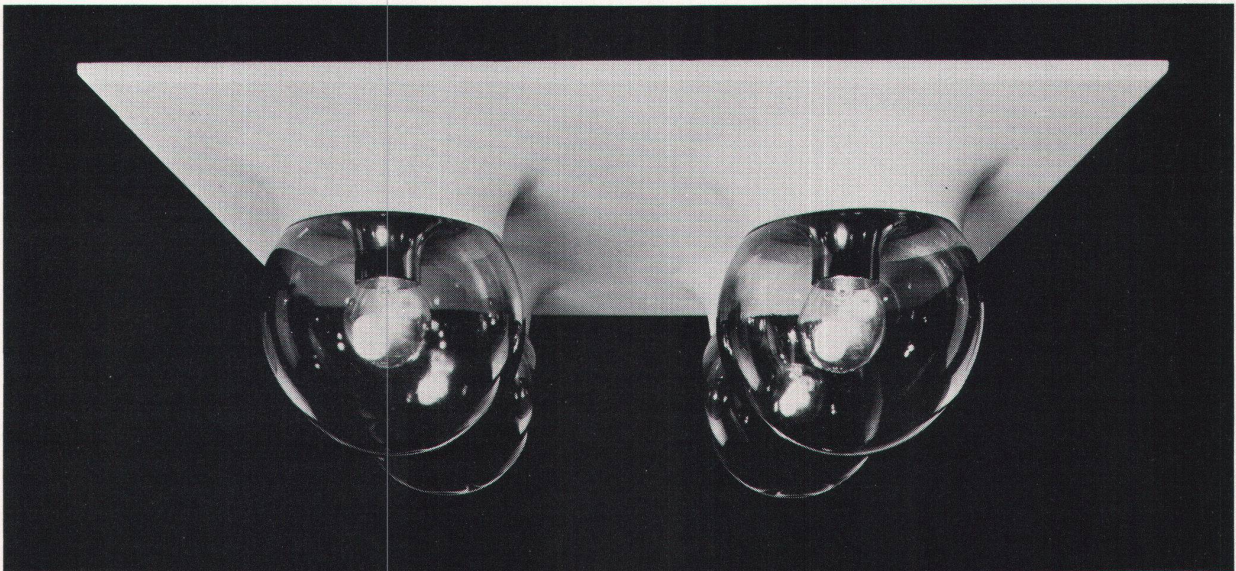

**Download PDF:** 30.03.2025

**ETH-Bibliothek Zürich, E-Periodica, <https://www.e-periodica.ch>**

BAG TURGI

cassettlight®  
die  
idealen  
Leuchten  
für  
Kassetten-  
decken

Kassettendecken sind ein fester Bestandteil der modernen Architektur. Diese Rasterelemente gehören zur neuzeitlichen Raumgestaltung. „cassettlight“-Leuchten sind das neue Lichtelement dazu. Mit „cassettlight“-Leuchten lösen Sie jedes Beleuchtungsproblem. „cassettlight“-Leuchten sind modern im Design, wertvoll im Material und fügen sich harmonisch in die Deckenkonstruktion ein. Eine Universalbefestigung macht die Montage von jeder Kassettendecken-Konstruktion unabhängig. Auch nachträglich können „cassettlight“-Leuchten einfach, bequem und schnell eingebaut werden. Überzeugen Sie sich.