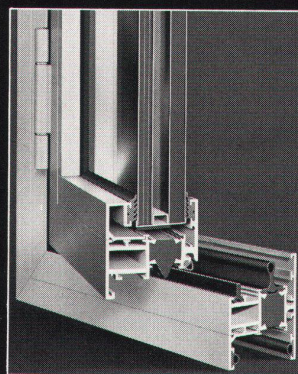

Verlangen Sie den ausführlichen Prospekt und techn. Beratung bei

hädlich ag

Metallbau, HZ-Konstruktionen, Profildruckwerk

8047 Zürich, Freilagerstrasse 29
Telefon 01-52 12 52