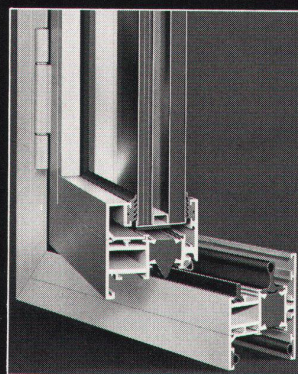

Verlangen Sie den ausführlichen Prospekt und techn. Beratung bei

hädrich ag

Metallbau, HZ-Konstruktionen, Profildruckwerk

8047 Zürich, Freilagerstrasse 29
Telefon 01-52 12 52