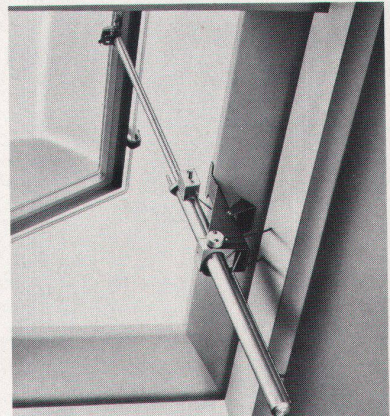

fumilux – anerkannt durch den Technischen Dienst der Vereinigung Kant. Feuerversicherungs-Anstalten.

fumilux – Ergebnis langjähriger Forschung und Erfahrung.

Fachmännischer Einbau durch eigene Montageequipen in der ganzen Schweiz.

Jakob Scherrer Söhne AG
8059 Zürich 2
Allmendstrasse 7
Telefon 01 - 25 79 80