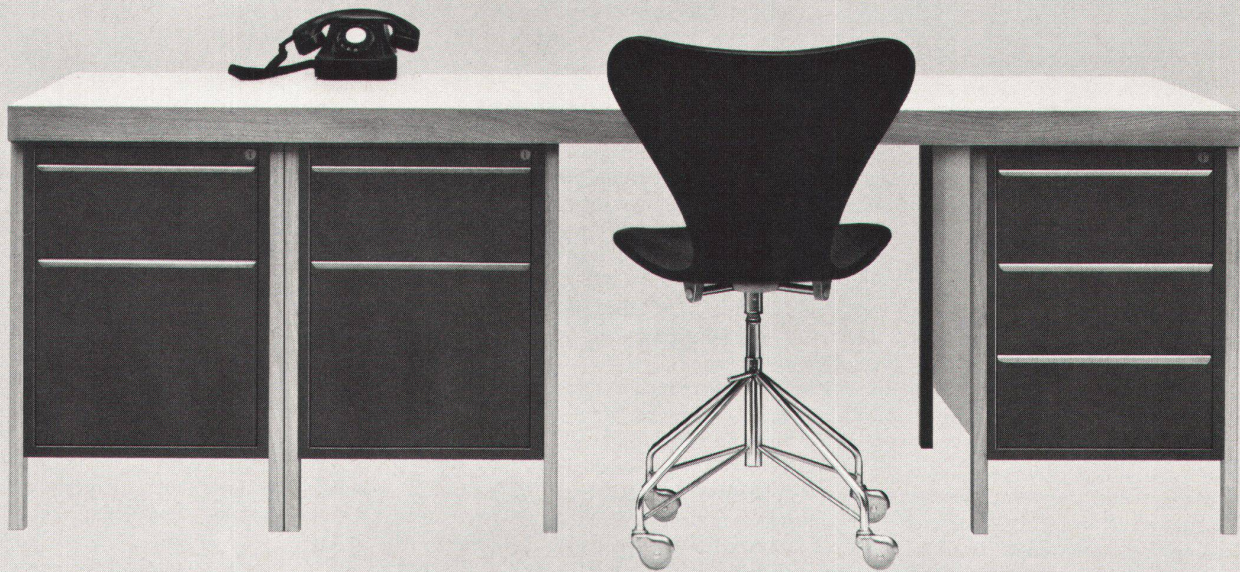

Dekorativ-Sperrholz

wasser- und kochfest verleimt
für Aussen- und Innenverwendung

Douglas-Fir

Western-Red-Cedar

13 mm/16 mm
244/275 x 122 cm
Nutenabstand 92 und 184 mm

Rud. Haas-Suter, 4705 Walliswil bei Wangen, (065) 9 53 42